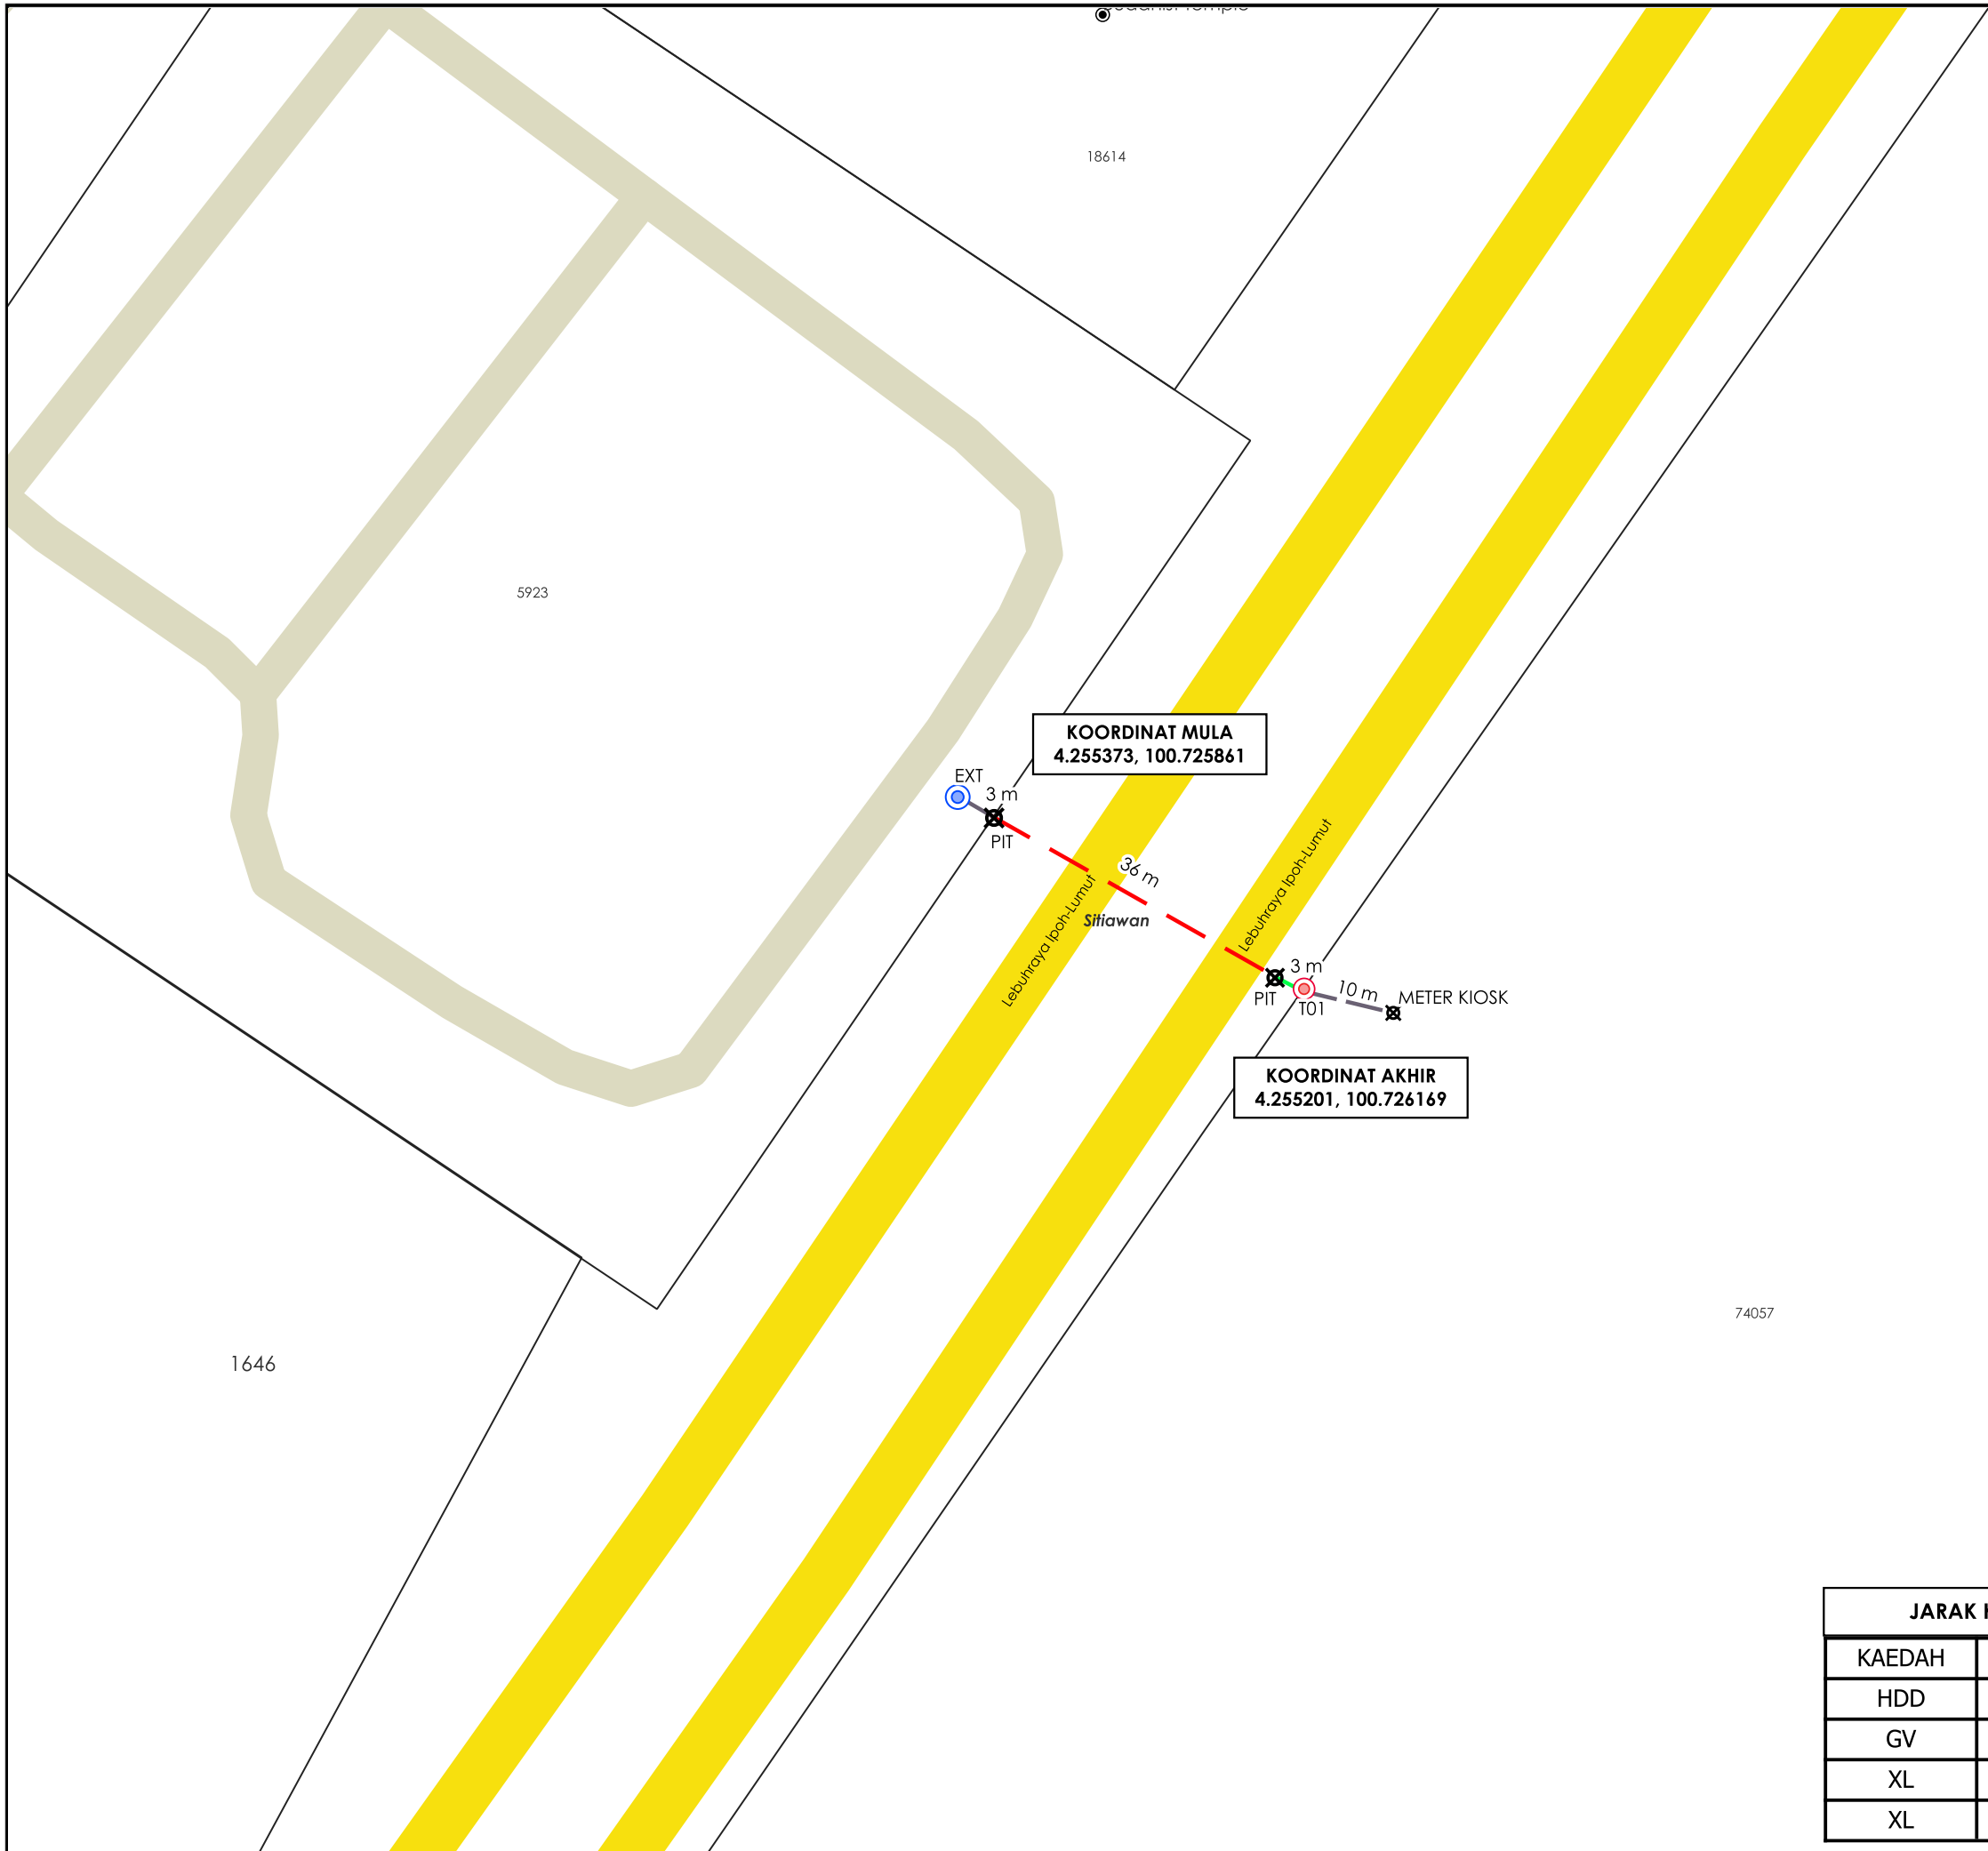

**KORIDOR  
UTILITI**  
DARUL RIDZUAN

**TENAGA  
NASIONAL**

**BEKALAN ELEKTRIK KE LOT 9995 A KAMPUNG SUNGAI WANGI 32400 AYER  
TAWAR PERAK- IZINLALU**

**PELAN IZIN LALU**

**NO FAIL RUJUKAN  
KUDR/TNBB/B/10/25/0870**

**TAJUK PERMOHONAN**  
 BEKALAN ELEKTRIK KE LOT 9995 A KAMPUNG SUNGAI WANGI 32400 AYER TAWAR PERAK-IZINLALU

**PETUNJUK**

- JALAN JKR
- JALAN PERSENDIRIAN
- GRASS VERGE
- HORIZONTAL DIRECTIONAL DRILLING
- JALAN TIDAK TERLIBAT
- TIANG CADANGAN
- TIANG SEDIA ADA
- TITIK MULA AKHIR

**PIHAK BERKUASA MELULUS**

	JABATAN KERJA RAYA MANJUNG

**JARAK KESELURUHAN : 39 m**

KAEDAH	JARAK	PBM
HDD	36 m	JKR
GV	3 m	JKR
XL	10 m	PRIV
XL	3 m	PRIV

JENIS PELAN	PELAN IZIN LALU
PELUKIS PELAN	ADIB FARHAN
TARIKH DIKELUARKAN	2025-10-21
MUKA SURAT	1/1
NO FAIL RUJUKAN KUDR/TNBB/B/10/25/0870	PINDAAN <b>00</b>

**\*PENGUKURAN BERDASARKAN JARAK SATELIT**