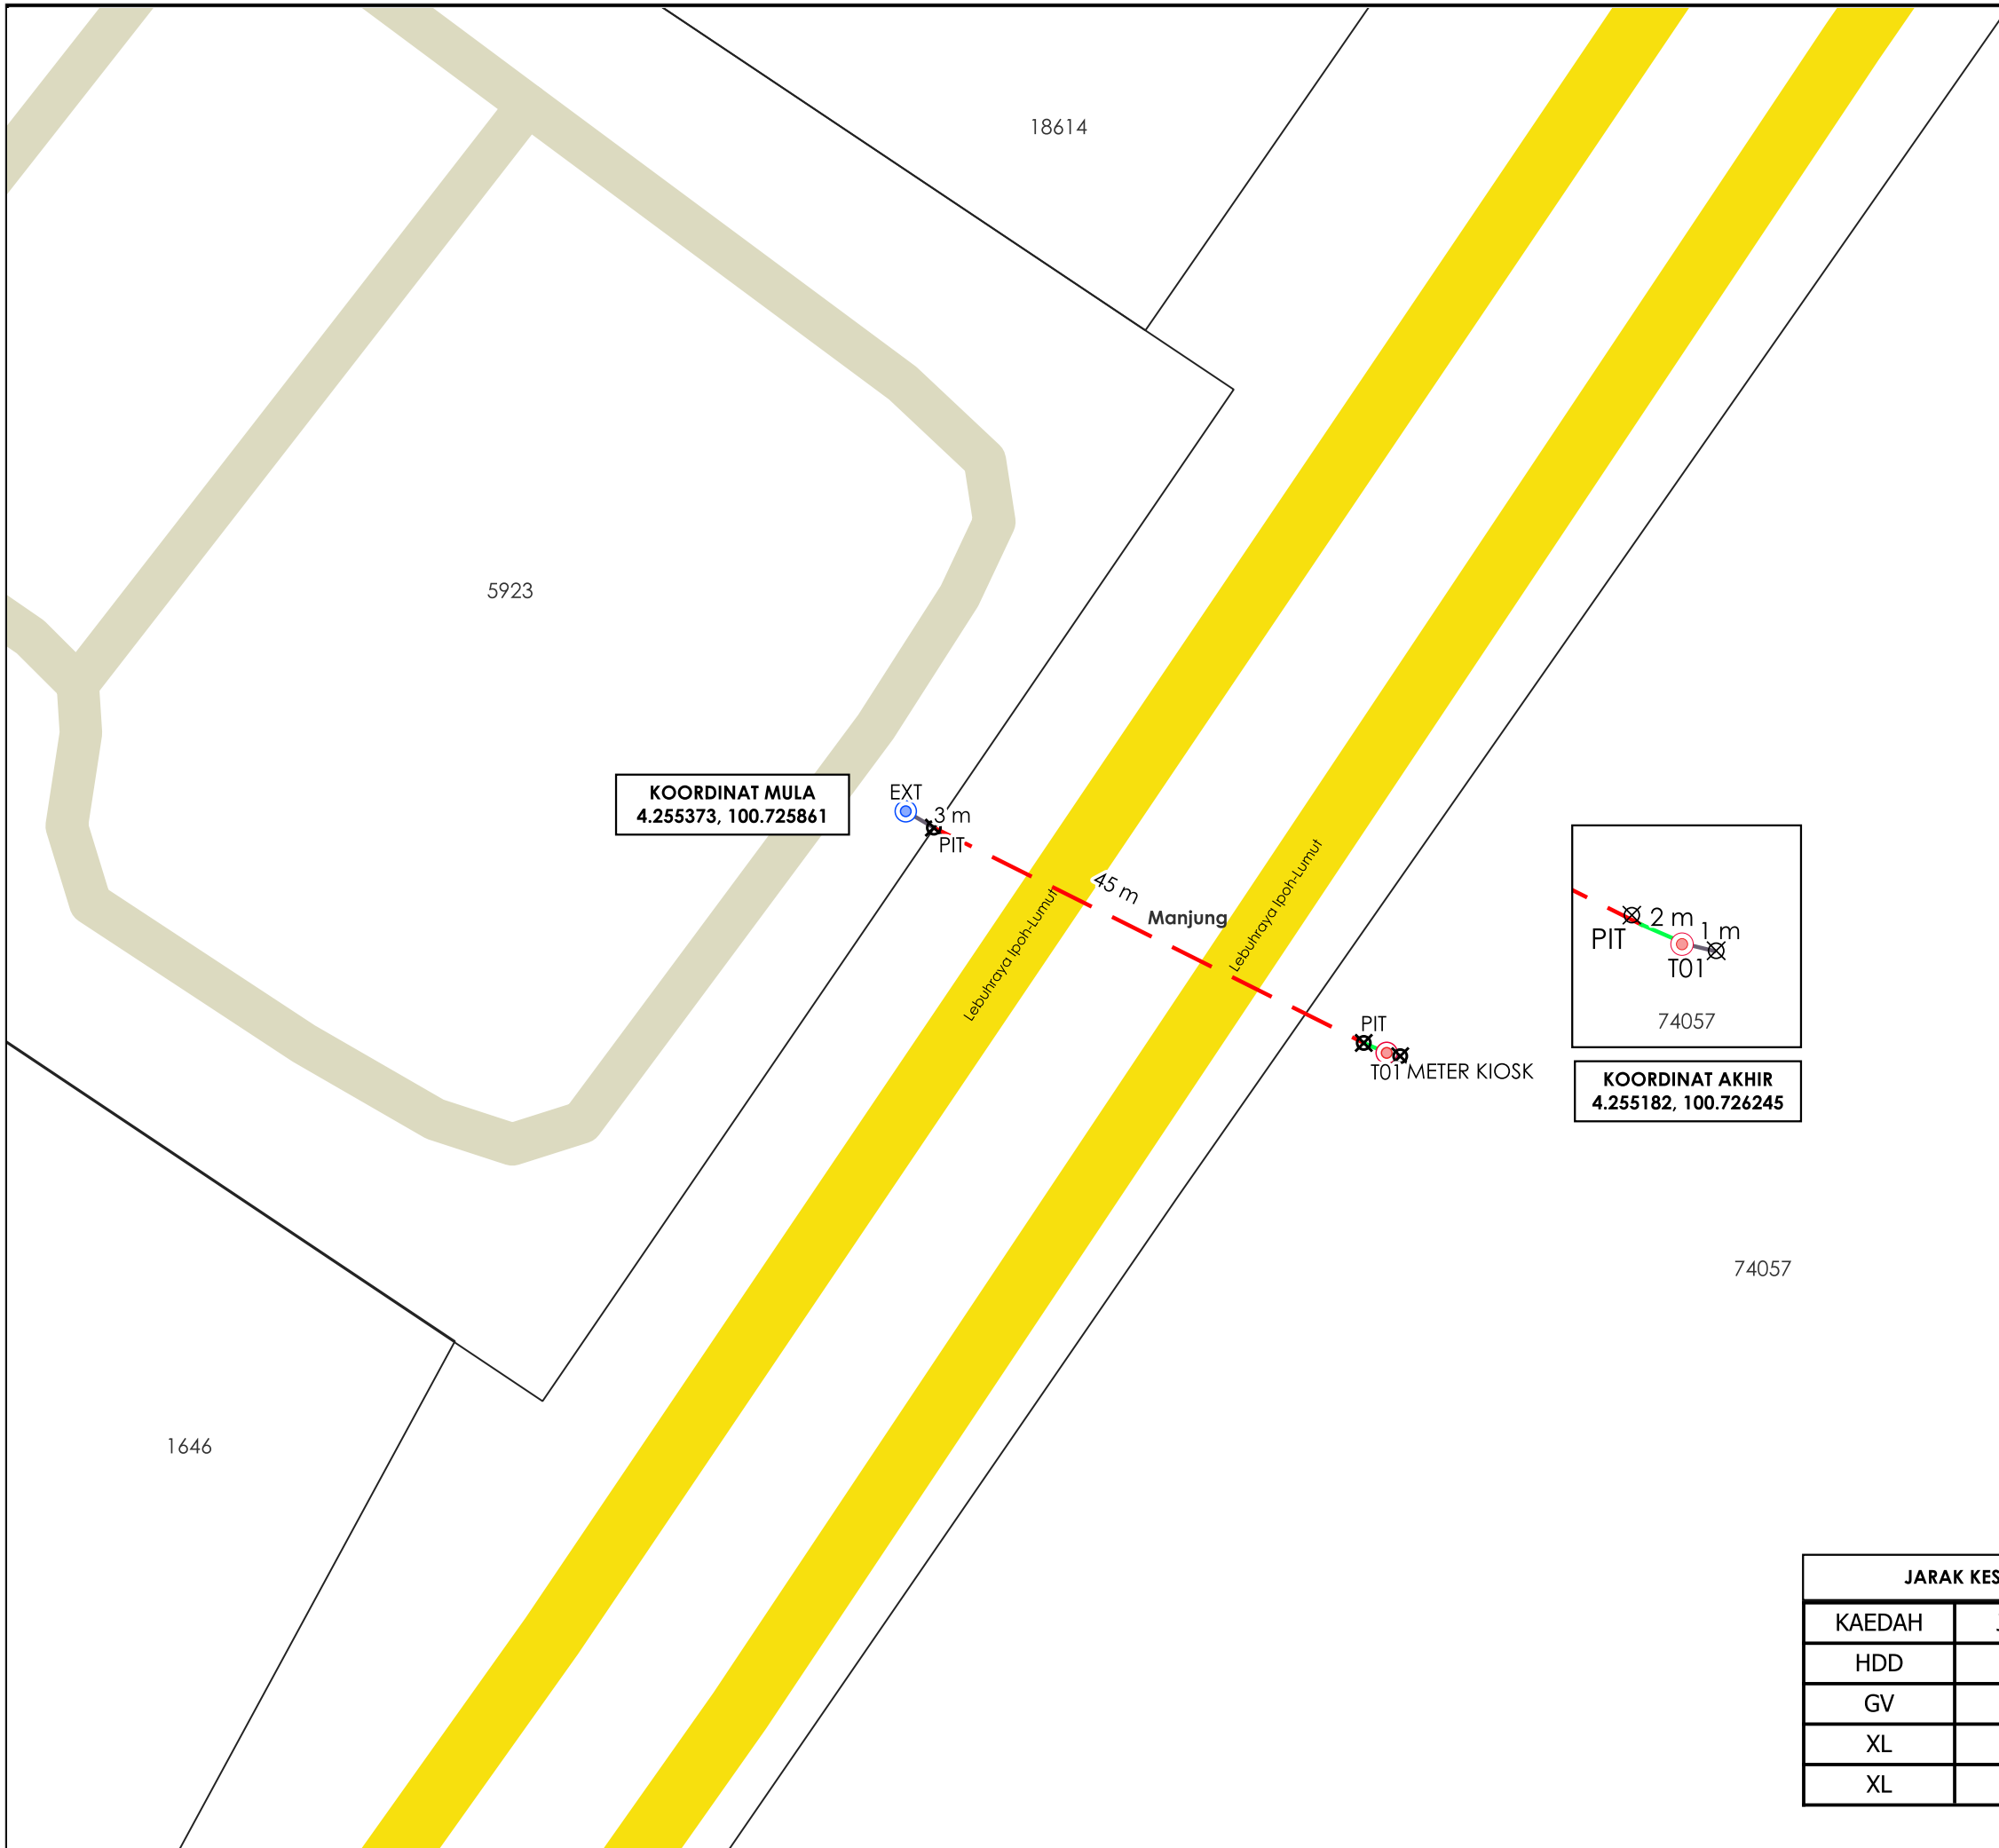

**KORIDOR
UTILITI**
DARUL RIDZUAN

**TENAGA
NASIONAL**

**BEKALAN ELEKTRIK KE LOT 9995 A KAMPUNG SUNGAI WANGI 32400
AYER TAWAR PERAK- IZINLALU**

**PELAN IZIN LALU
(PINDAAN 01)**

**NO FAIL RUJUKAN
KUDR/TNBB/B/10/25/0870**

AGENCI PENYELARAS
KORIDOR UTILITI
 DARUL RIDZUAN

TAJUK PERMOHONAN
 BEKALAN ELEKTRIK KE LOT 9995 A KAMPUNG SUNGAI WANGI 32400 AYER TAWAR PERAK-IZINLALU

- PETUNJUK**
- JALAN JKR
 - JALAN PERSENDIRIAN
 - GRASS VERGE
 - HORIZONTAL DIRECTIONAL DRILLING
 - JALAN TIDAK TERLIBAT
 - TIANG CADANGAN
 - TIANG SEDIA ADA
 - TITIK MULA AKHIR

PIHAK BERKUASA MELULUS

	JABATAN KERJA RAYA MANJUNG

JENIS PELAN	PELAN IZIN LALU
PELUKIS PELAN	ADIB FARHAN
TARIKH DIKELUARKAN	2025-10-29
MUKA SURAT	1/1
NO FAIL RUJUKAN	PINDAAN
KUDR/TNBB/B/10/25/0870	01

JARAK KESELURUHAN : 47 m

KAEDAH	JARAK	PBM
HDD	45 m	JKR
GV	2 m	JKR
XL	1 m	PRIV
XL	3 m	PRIV

***PENGUKURAN BERDASARKAN JARAK SATELIT**