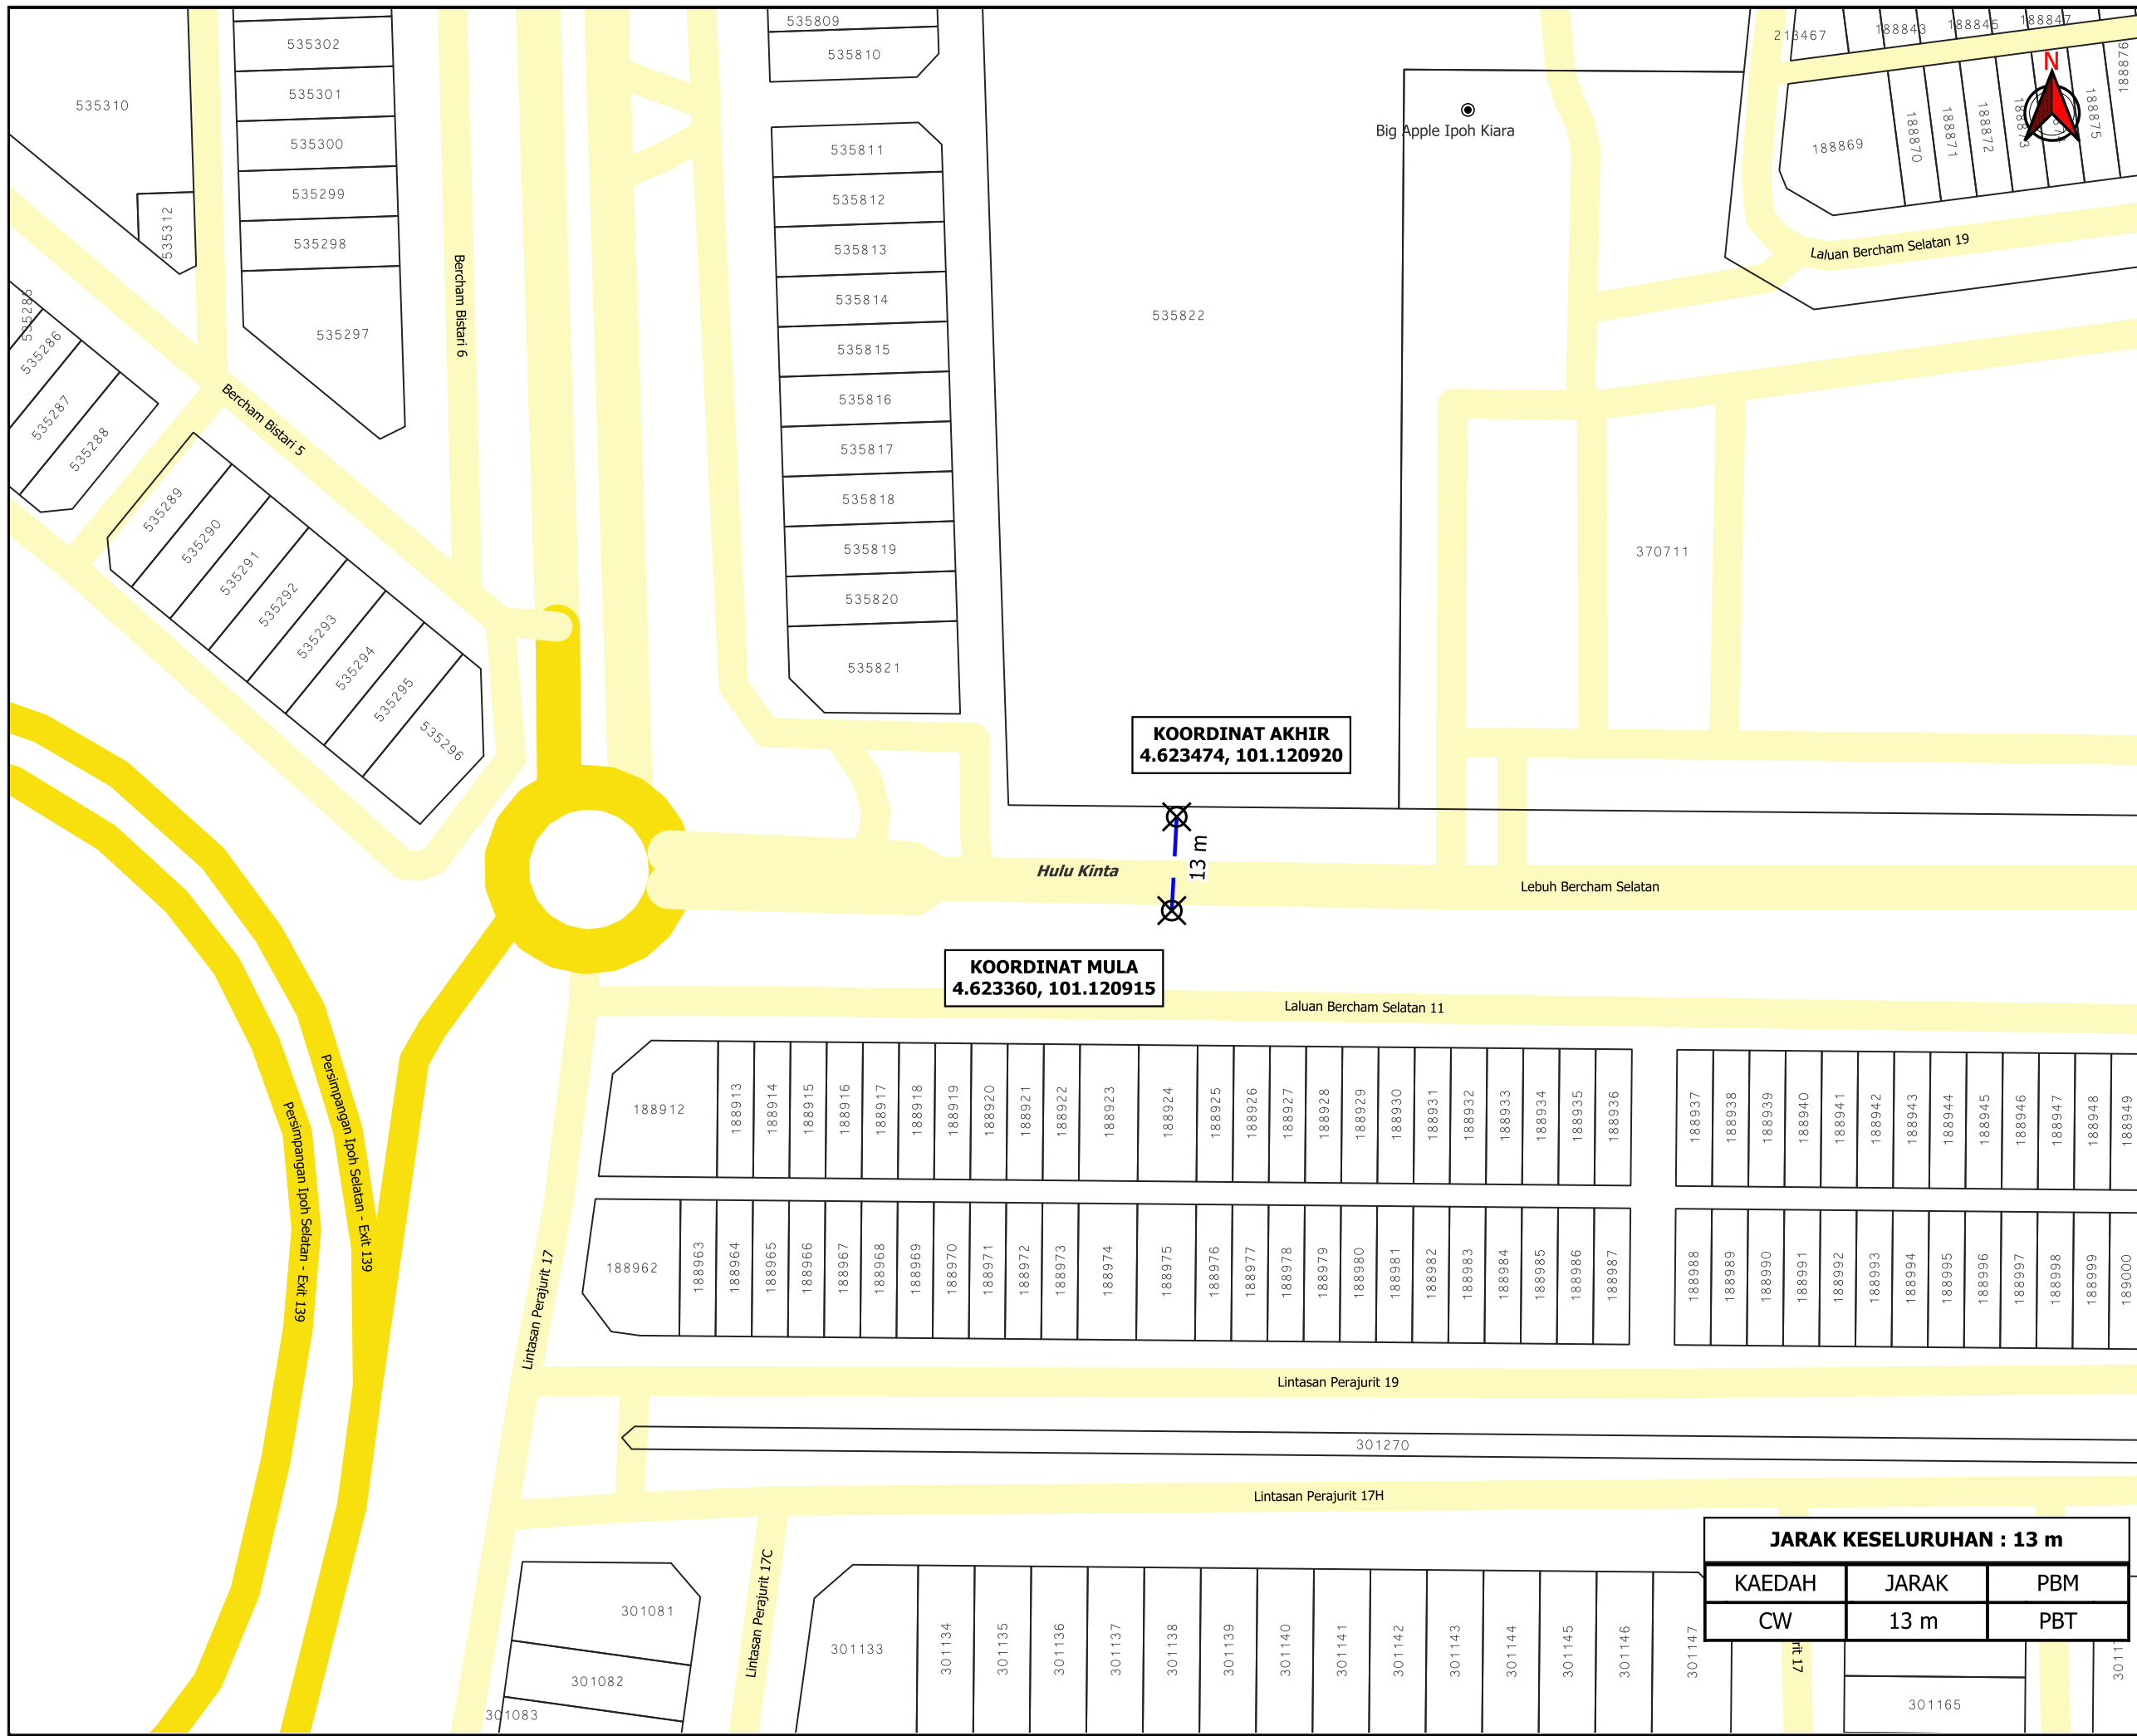

**KORIDOR  
UTILITI**  
DARUL RIDZUAN

**CADANGAN MEMBINA 1 BLOCK SERVIS APARTMENT 27 TINGKAT YANG MENDUNGSI: (1) 200 UNIT SERVIS APARTMENT JENIS A, (2) 186 UNIT SERVIS APARTMENT JENIS B, (3) 4 UNIT SERVIS DUPLEX LOFT JENIS A & (4) 4 UNIT SERVIS DUPLEX LOFT JENIS B, DENGAN KEMUDAHAN REKREASI (KOLAM RENANG, GIM, ROOF GARDEN, DEWAN KOMUNITI, PEJABAT PENGURUSAN, PONDOK PENGAWAL,, KEBUK SAMPAH & KEMUDAHAN - KEMUDAHAN LAIN, 1 BLOK BANGUNAN PERNIAGAAN 2 TINGKAT, 1 BLOK TEMPAT LETAK KERETA 4 TINGKAT, DI ATAS PLOT 1 DAN 1 UNIT PENCAWANG ELEKTRIK TNB DI ATAS PLOT 2, DI ATAS LOT 535822, LEBUH BERCHAM SELATAN, MEDAN BERCHAM SELATAN, BERCHAM MUKIM HULU KINTA, DAERAH KINTA, PERAK DARUL RIDZUAN UNTUK TETUAN LIFESTYLE ENRICHED SDN. BHD.**

**PELAN IZIN LALU**

**NO FAIL RUJUKAN  
KUDR/LAP/B/08/25/0766**

**TAJUK PERMOHONAN**  
 CADANGAN MEMBINA 1 BLOCK SERVIS APARTMENT 27 TINGKAT YANG MENGANDUNGI: (1) 200 UNIT SERVIS APARTMENT JENIS A, (2) 186 UNIT SERVIS APARTMENT JENIS B, (3) 4 UNIT SERVIS DUPLEX LOFT JENIS A & (4) 4 UNIT SERVIS DUPLEX LOFT JENIS B, DENGAN KEMUDAHAN REKREASI (KOLAM RENANG, GIM, ROOF GARDEN, DEWAN KOMUNITI, PEJABAT PENGURUSAN, PONDOK PENGAWAL,, KEBUK SAMPAH & KEMUDAHAN - KEMUDAHAN LAIN,, 1 BLOK BANGUNAN PERNIAGAAN 2 TINGKAT, 1 BLOK TEMPAT LETAK KERETA 4 TINGKAT, DI ATAS PLOT 1 DAN 1 UNIT PENCAWANG ELEKTRIK TNB DI ATAS PLOT 2, DI ATAS LOT 535822, LEBUH BERCHAM SELATAN, MEDAN BERCHAM SELATAN, BERCHAM MUKIM HULU KINTA, DAERAH KINTA, PERAK DARUL RIDZUAN UNTUK TETUAN LIFESTYLE ENRICHED SDN. BHD.

- PETUNJUK**
- JALAN JKR
  - JALAN PBT
  - CARRIAGE WAY
  - TITIK MULA AKHIR

**PIHAK BERKUASA MELULUS**

	<b>MAJLIS BANDARAYA IPOH</b>

**PENYEDIA UTILITI**

JARAK KESELURUHAN : 13 m		
KAEDAH	JARAK	PBM
CW	13 m	PBT