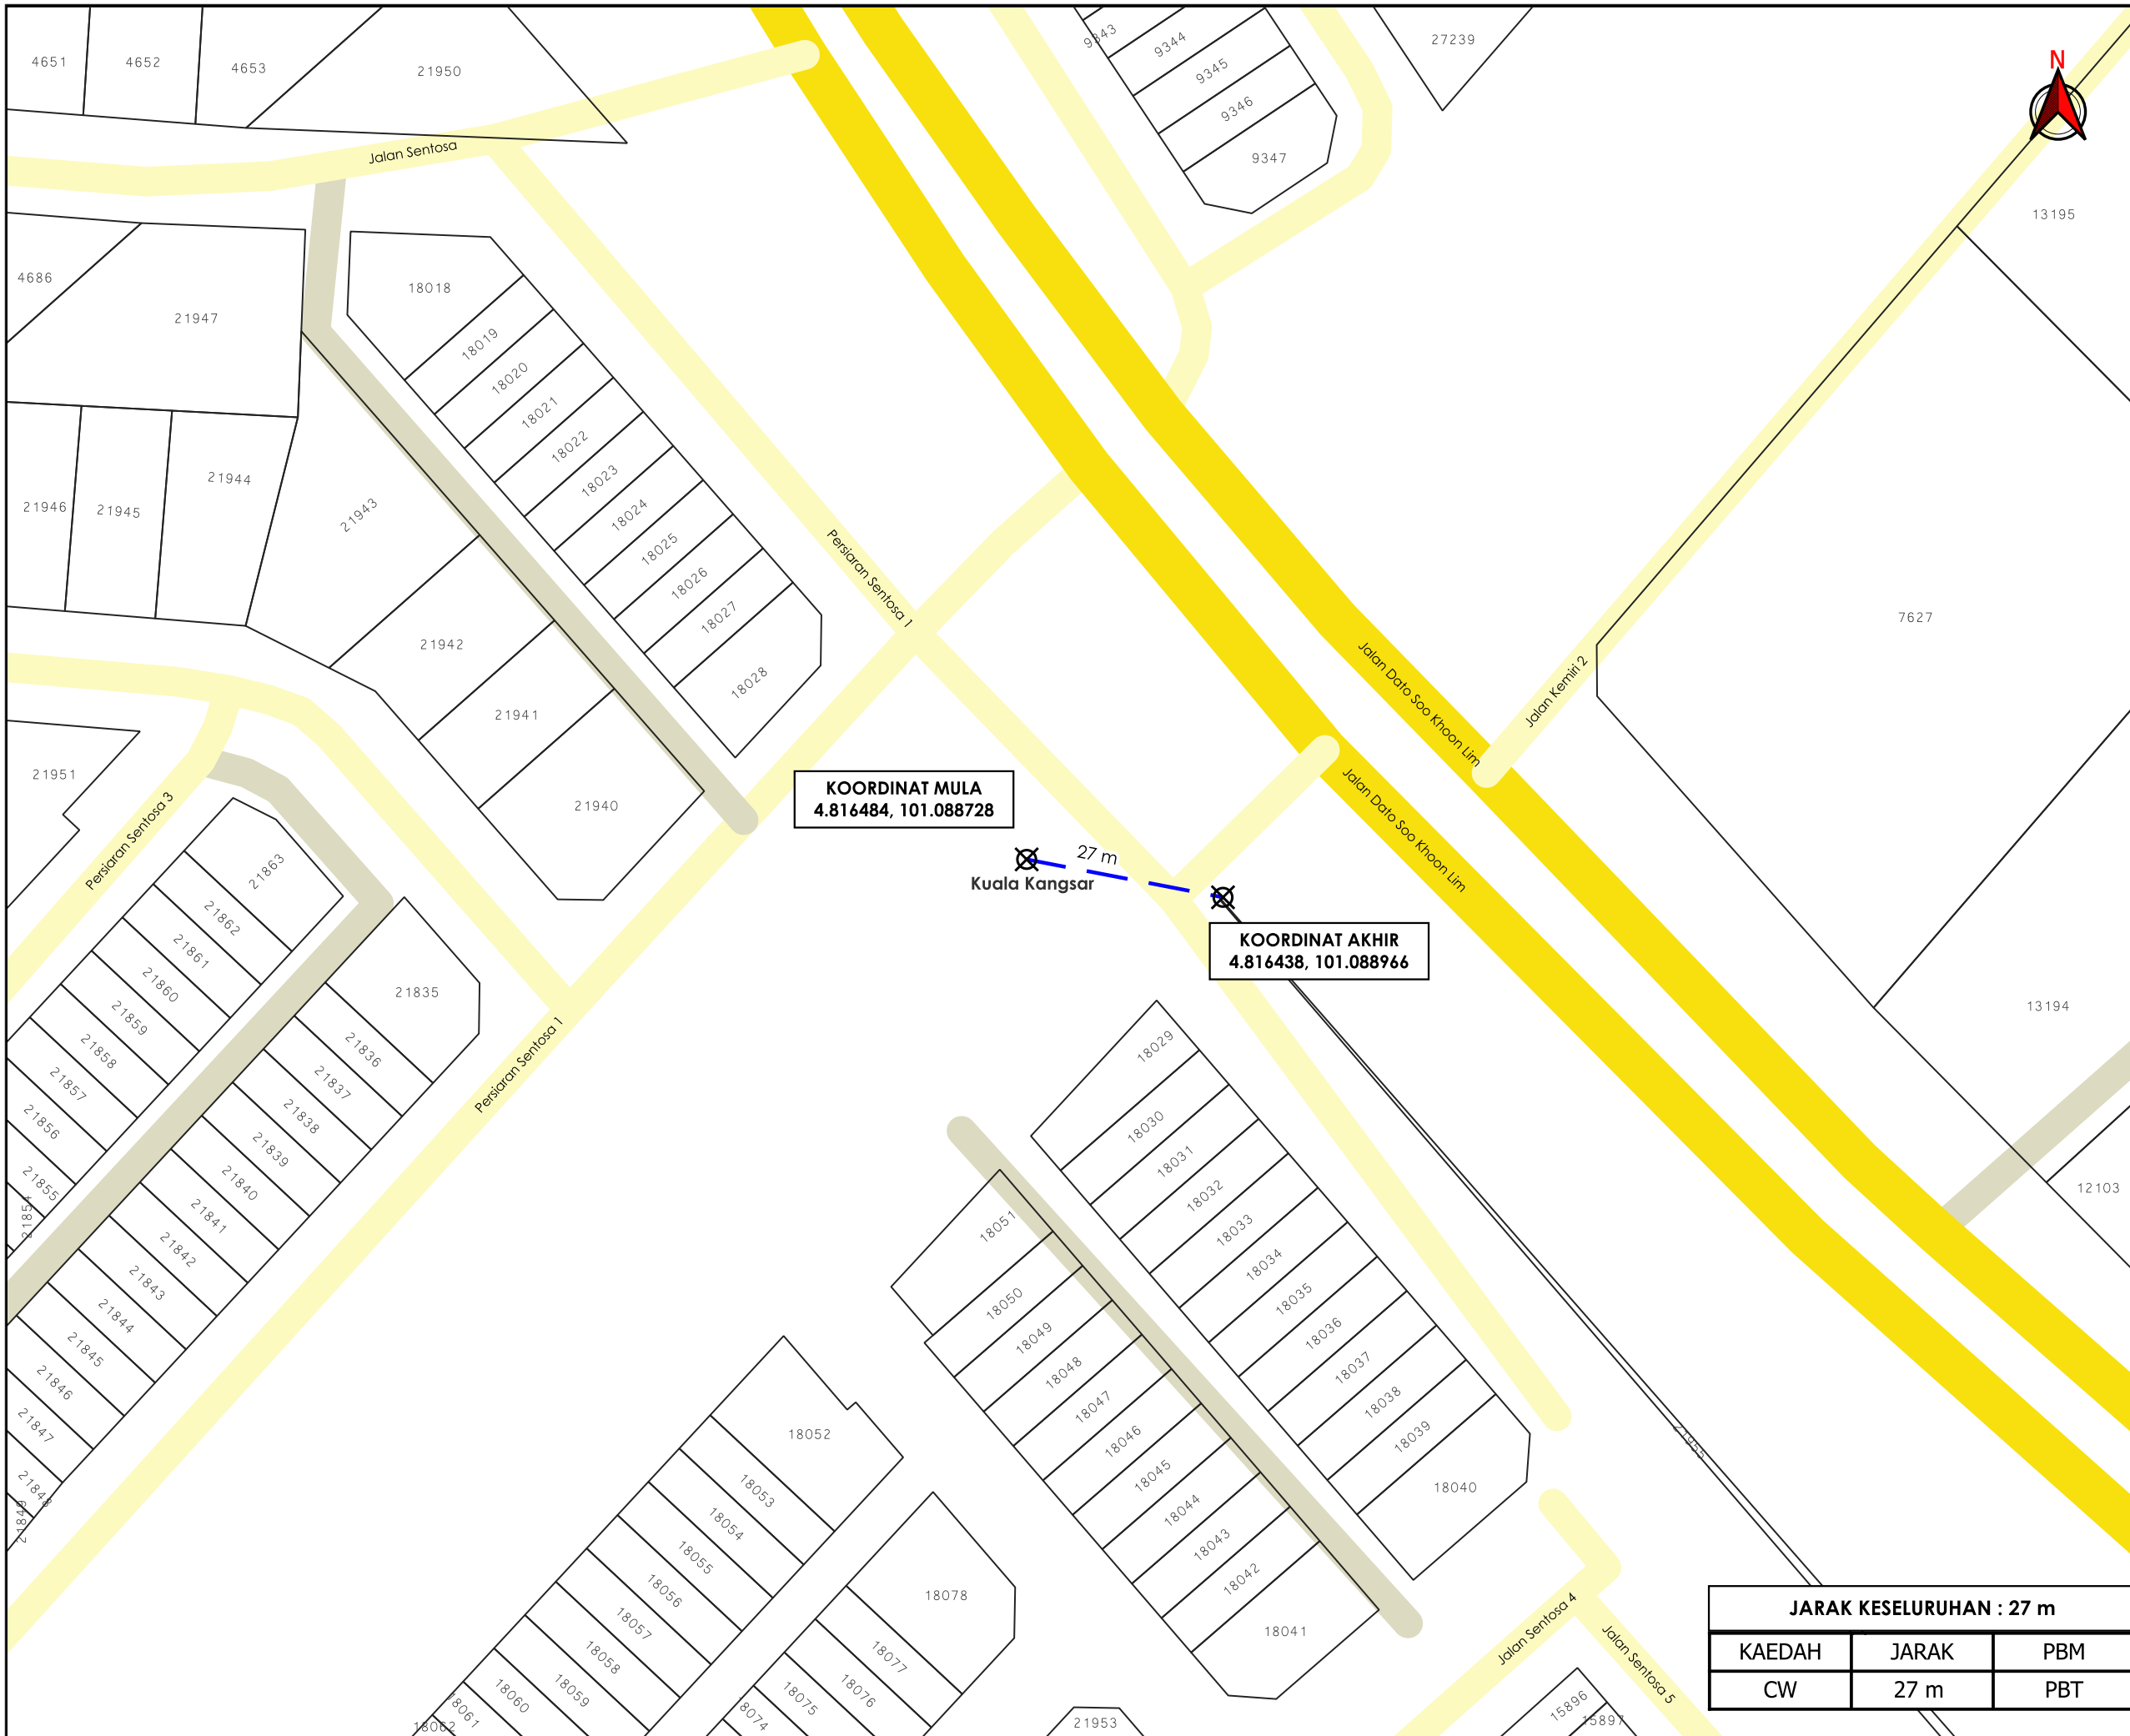

AGENSI PENYELARAS
KORIDOR UTILITI
DARUL RIDZUAN

TAJUK PERMOHONAN

CADANGAN SKIM PERUMAHAN YANG MENGANDUNGI: FASA 1 - 32 UNIT RUMAH TERES 1 TINGKAT 20'X65' (JENIS B) DI ATAS LOT 21743 HINGGA LOT 21744. 18 UNIT RUMAH TERES 2 TINGKAT 20'X65' (JENIS C) DI ATAS LOT 18079 HINGGA LOT 18096 FASA 2 - 13 UNIT RUMAH TERES 2 TINGKAT JENIS D (20'X70') DI ATAS LOT 18066 HINGGA LOT 18078. 23 UNIT RUMAH TERES 2 TINGKAT JENIS E (20'X75') DI ATAS LOT 18041 HINGGA LOT 18050, LOT 18052 - LOT 18064. 1 UNIT RUMAH TERES 2 TINGKAT JENIS E1 DI ATAS LOT 18051. 1 UNIT RUMAH TERES 2 TINGKAT JENIS E2 DI ATAS LOT 18065. FASA 3 - 22 UNIT RUMAH BERKEMBAR 2 TINGKAT JENIS F (40'X80') DI ATAS LOT 21918 HINGGA LOT 21939 FASA 4 - 56 UNIT RUMAH TERES SETINGKAT JENIS A (20'X60') DI ATAS LOT 21775 - LOT 21796, LOT 21799 - LOT 21818, LOT 21821 - LOT 21834. 4 UNIT RUMAH TERES SETINGKAT JENIS A1 (20'X60') DI ATAS LOT 21797 - LOT 21798, LOT 21819 - LOT 21820. MUKIM SUNGAI SIPUT, DAERAH KUALA KANGSAR, PERAK DARUL RIDZUAN UNTUK KC BIZ SDN. BHD. BEKALAN ELEKTRIK FASA 1 BAGI 32 UNIT RUMAH TERES 1 TINGKAT 20'X65' (JENIS B) DI ATAS LOT 21743 HINGGA LOT 21774. 18 UNIT RUMAH TERES 2 TINGKAT 20'X65' (JENIS C) DI ATAS LOT 18079 HINGGA LOT 18096 & 1 UNIT PENCAWANG ELEKTRIK SATU RUANG

PETUNJUK

- JALAN JKR
- JALAN PBT
- JALAN PERSENDIRIAN
- CARRIAGE WAY
- TITIK MULA AKHIR

PIHAK BERKUASA MELULUS

MAJLIS PERBANDARAN KUALA KANGSAR

PENYEDIA UTILITI

JARAK KESELURUHAN : 27 m		
KAEDAH	JARAK	PBM
CW	27 m	PBT

JENIS PELAN	PELAN IZIN LALU
PELUKIS PELAN	ADIB FARHAN
TARIKH DIKELUARKAN	2025-09-23
MUKA SURAT	1/1
NO FAIL RUJUKAN	PINDAAN
KUDR/TNBB/B/09/25/0822	00

*PENGUKURAN BERDASARKAN JARAK SATELIT