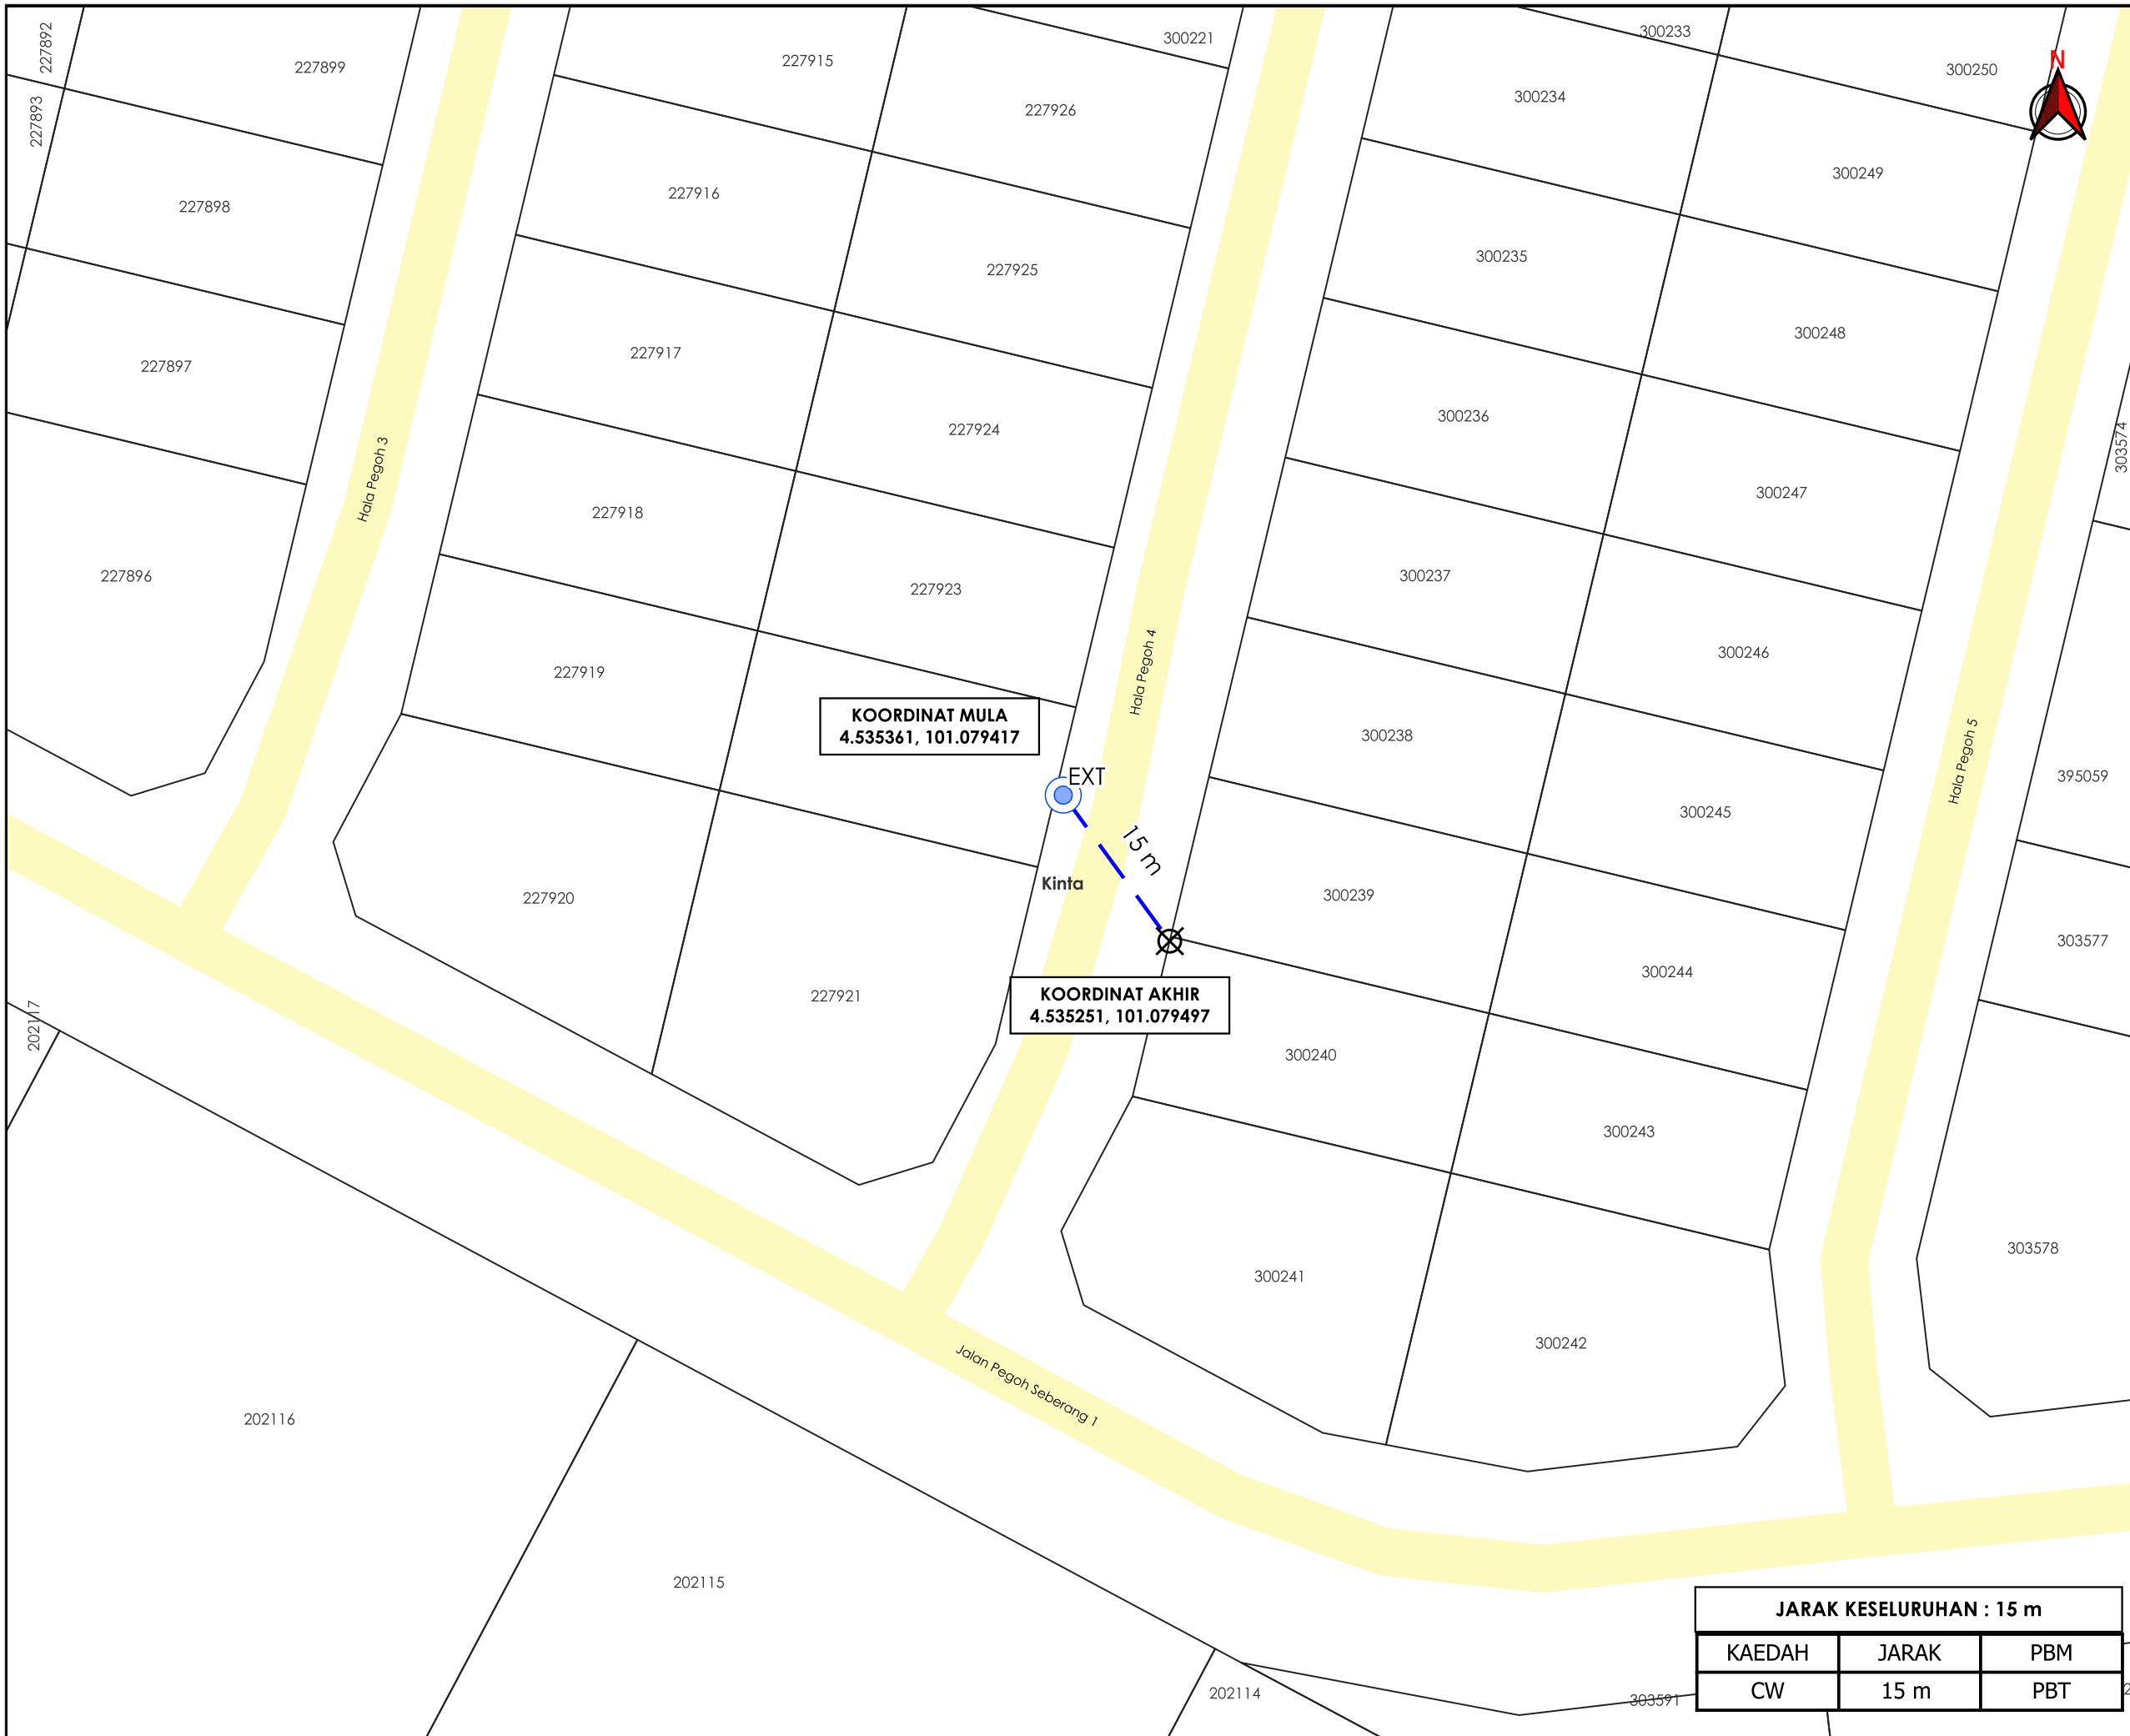

**KORIDOR
UTILITI**
DARUL RIDZUAN

**TENAGA
NASIONAL**

**PERMOHONAN BEKALAN ELEKTRIK DI ALAMAT LOT 227922 HALA PEGOH 4,
RPT PENGKALAN SEBERANG, 31500 IPOH, PERAK UNTUK TETUAN MOK GHIM
CHEONG.**

PELAN IZIN LALU

**NO FAIL RUJUKAN
KUDR/TNBB/B/11/25/0888**

KOORDINAT MULA
4.535361, 101.079417

KOORDINAT AKHIR
4.535251, 101.079497

JARAK KESELURUHAN : 15 m		
KAEDAH	JARAK	PBM
CW	15 m	PBT

AGENSI PENYELARAS
KORIDOR UTILITI
DARUL RIDZUAN

TAJUK PERMOHONAN
PERMOHONAN BEKALAN ELEKTRIK DI ALAMAT
LOT 227922 HALA PEGOH 4, RPT PENGKALAN
SEBERANG, 31500 IPOH, PERAK UNTUK TETUAN
MOK GHIM CHEONG.

PETUNJUK

	JALAN PBT
	CARRIAGE WAY
	TIANG SEDIA ADA
	TITIK MULA AKHIR

***PENGUKURAN BERDASARKAN JARAK SATELIT**