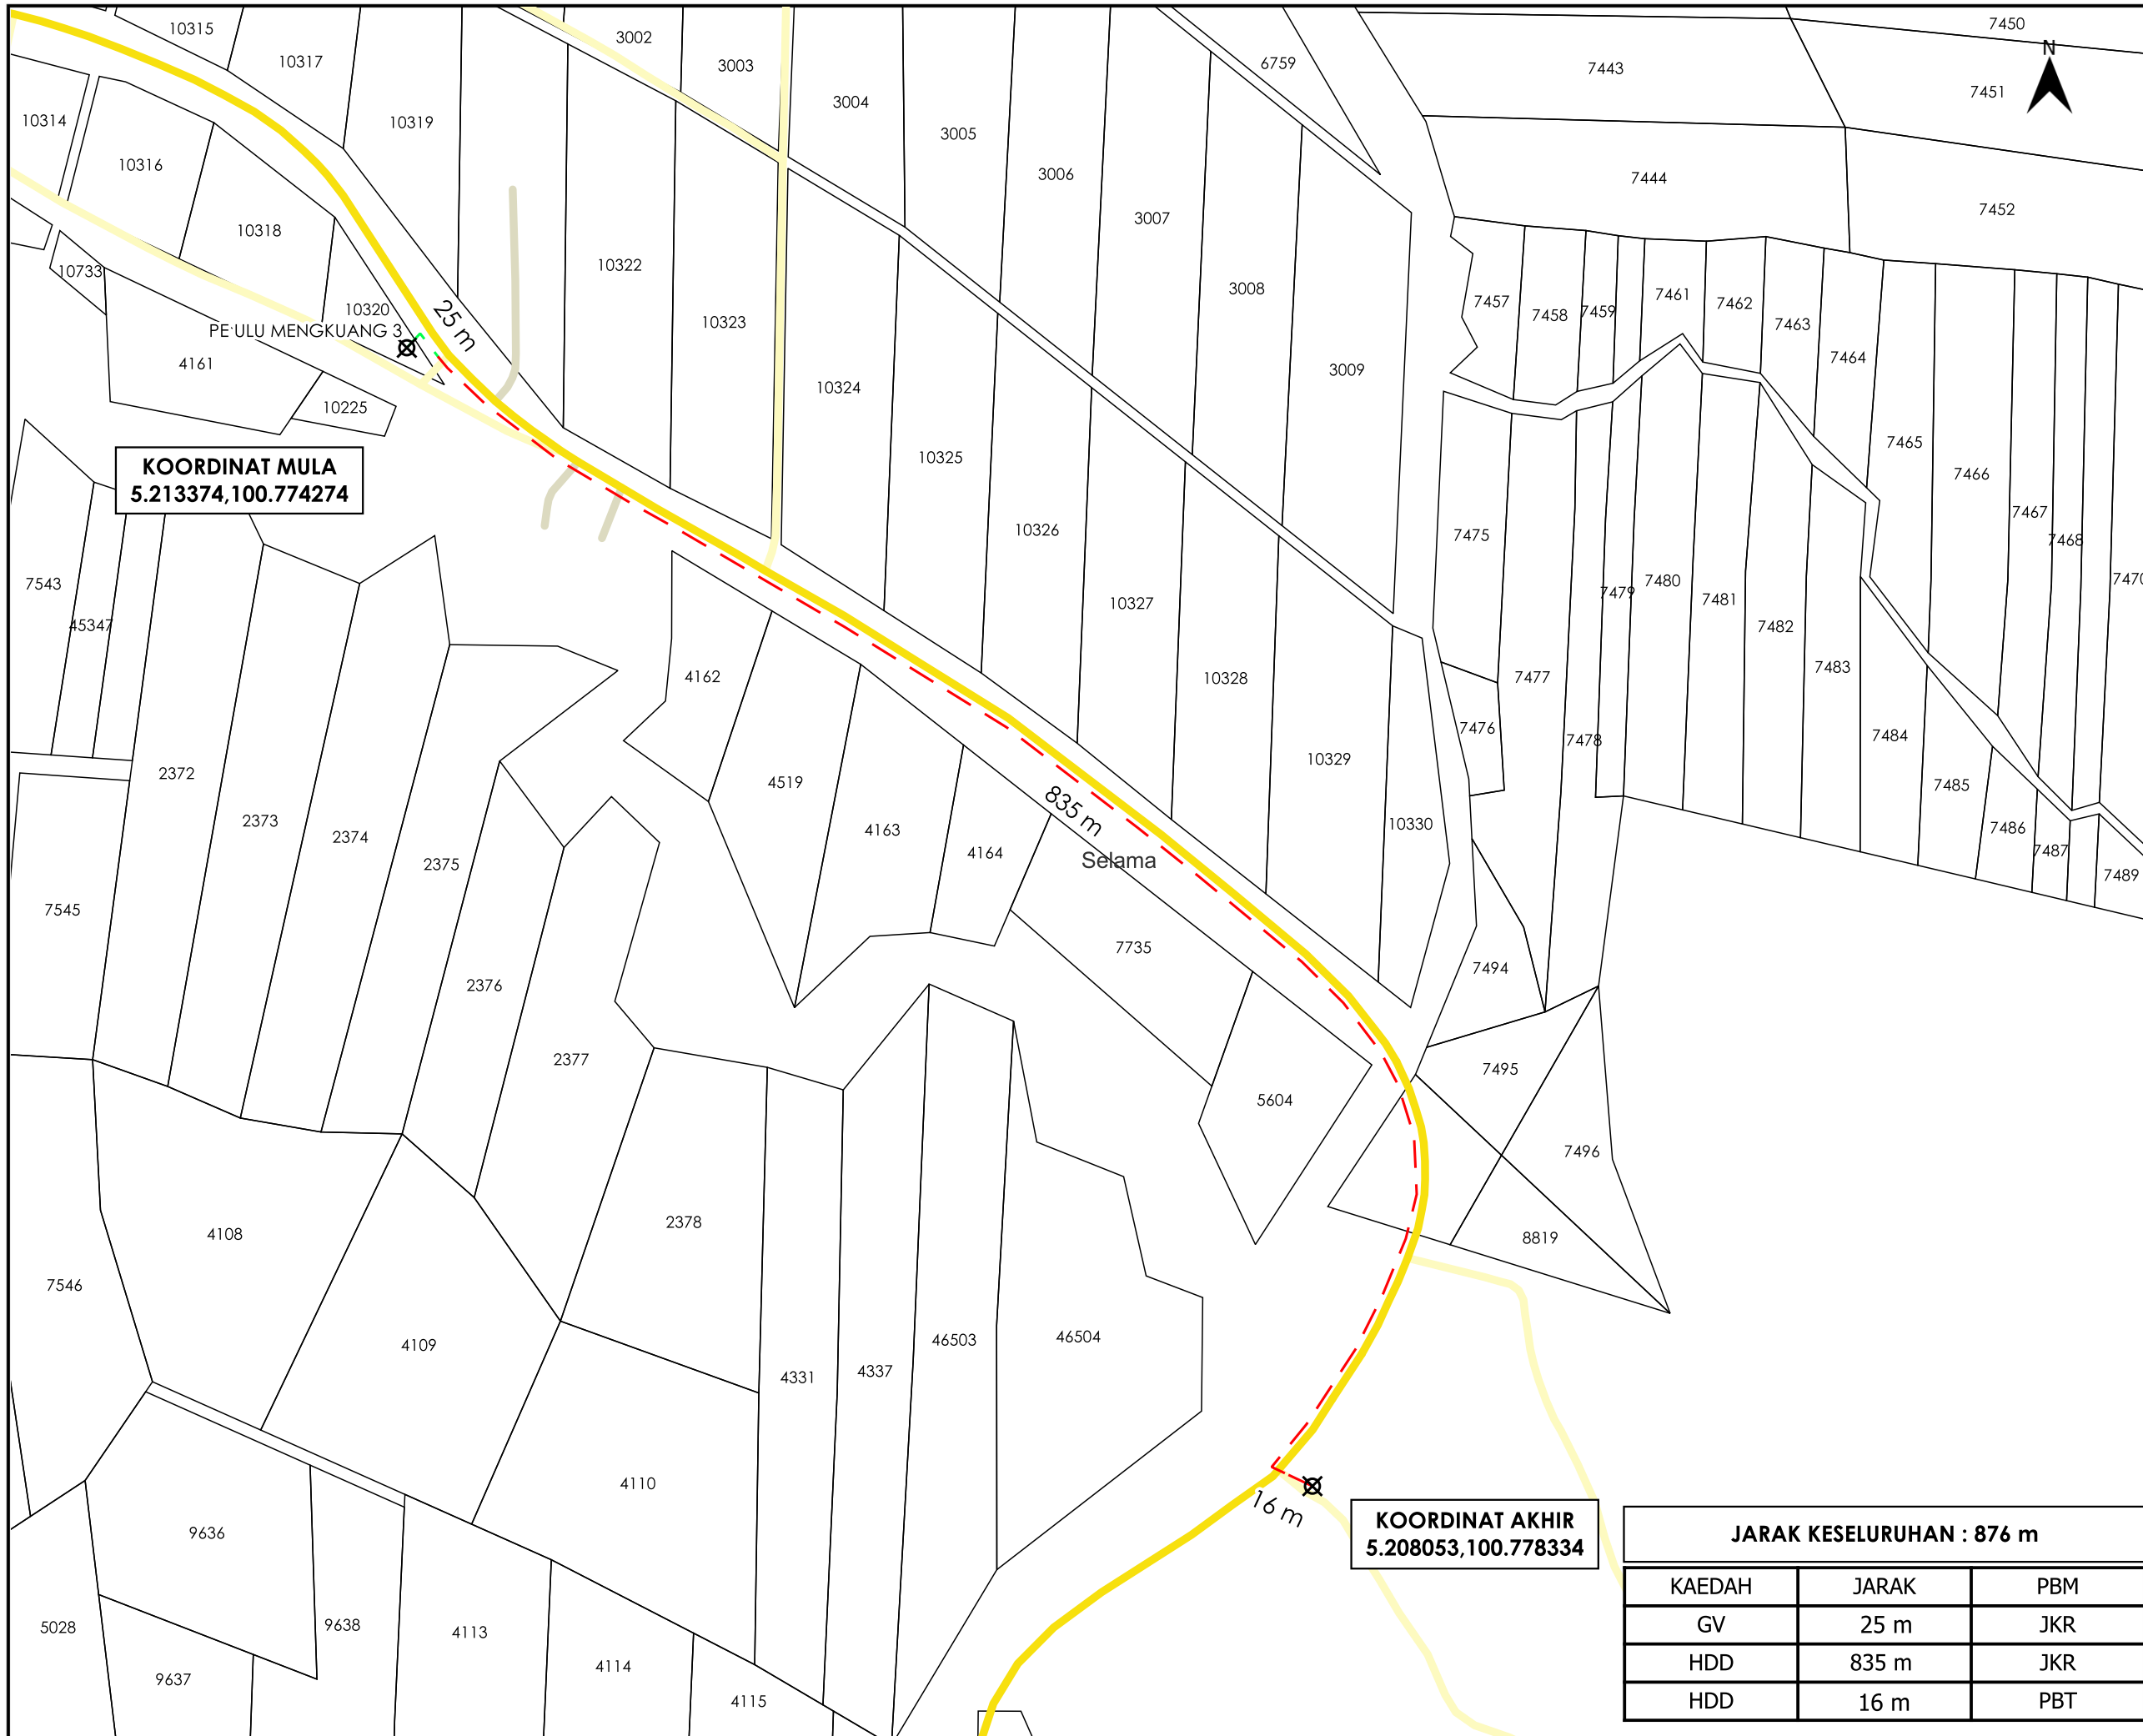

**KORIDOR
UTILITI**
DARUL RIDZUAN

**TENAGA
NASIONAL**

**MSVT (D-TPG-S25-4548) MSVT MENUKAR KABEL TALIAN ATAS
VOLTAN TINGGI 11KV ABC BERSAIZ 70MMP KEPADA KABEL
BAWAH TANAH XLPE 3C 240MMP DARI PE ULU MENGGUANG
3 KE PE LATA TEBING TINGGI, TAIPING SEPANJANG.**

PELAN IZIN LALU

**NO FAIL RUJUKAN
KUDR/TNBS/A/05/25/0438**

KOORDINAT MULA
5.213374,100.774274

KOORDINAT AKHIR
5.208053,100.778334

TAJUK PERMOHONAN
MSVT (D-TPG-S25-4548) MSVT MENUKAR KABEL TALIAN ATAS VOLTAN TINGGI 11KV ABC BERSAIZ 70MMP KEPADA KABEL BAWAH TANAH XLPE 3C 240MMP DARI PE ULU MENGKUANG 3 KE PE LATA TEBING TINGGI, TAIPING SEPANJANG.

- PETUNJUK**
- JALAN JKR
 - JALAN PBT
 - JALAN PERSENDIRIAN
 - GRASS VERGE
 - - - HORIZONTAL DIRECTIONAL DRILLING
 - TITIK MULA AKHIR

PIHAK BERKUASA MELULUS

	JKR LARUT MATANG & SELAMA
	MAJLIS DAERAH SELAMA

*PENGUKURAN BERDASARKAN JARAK SATELIT