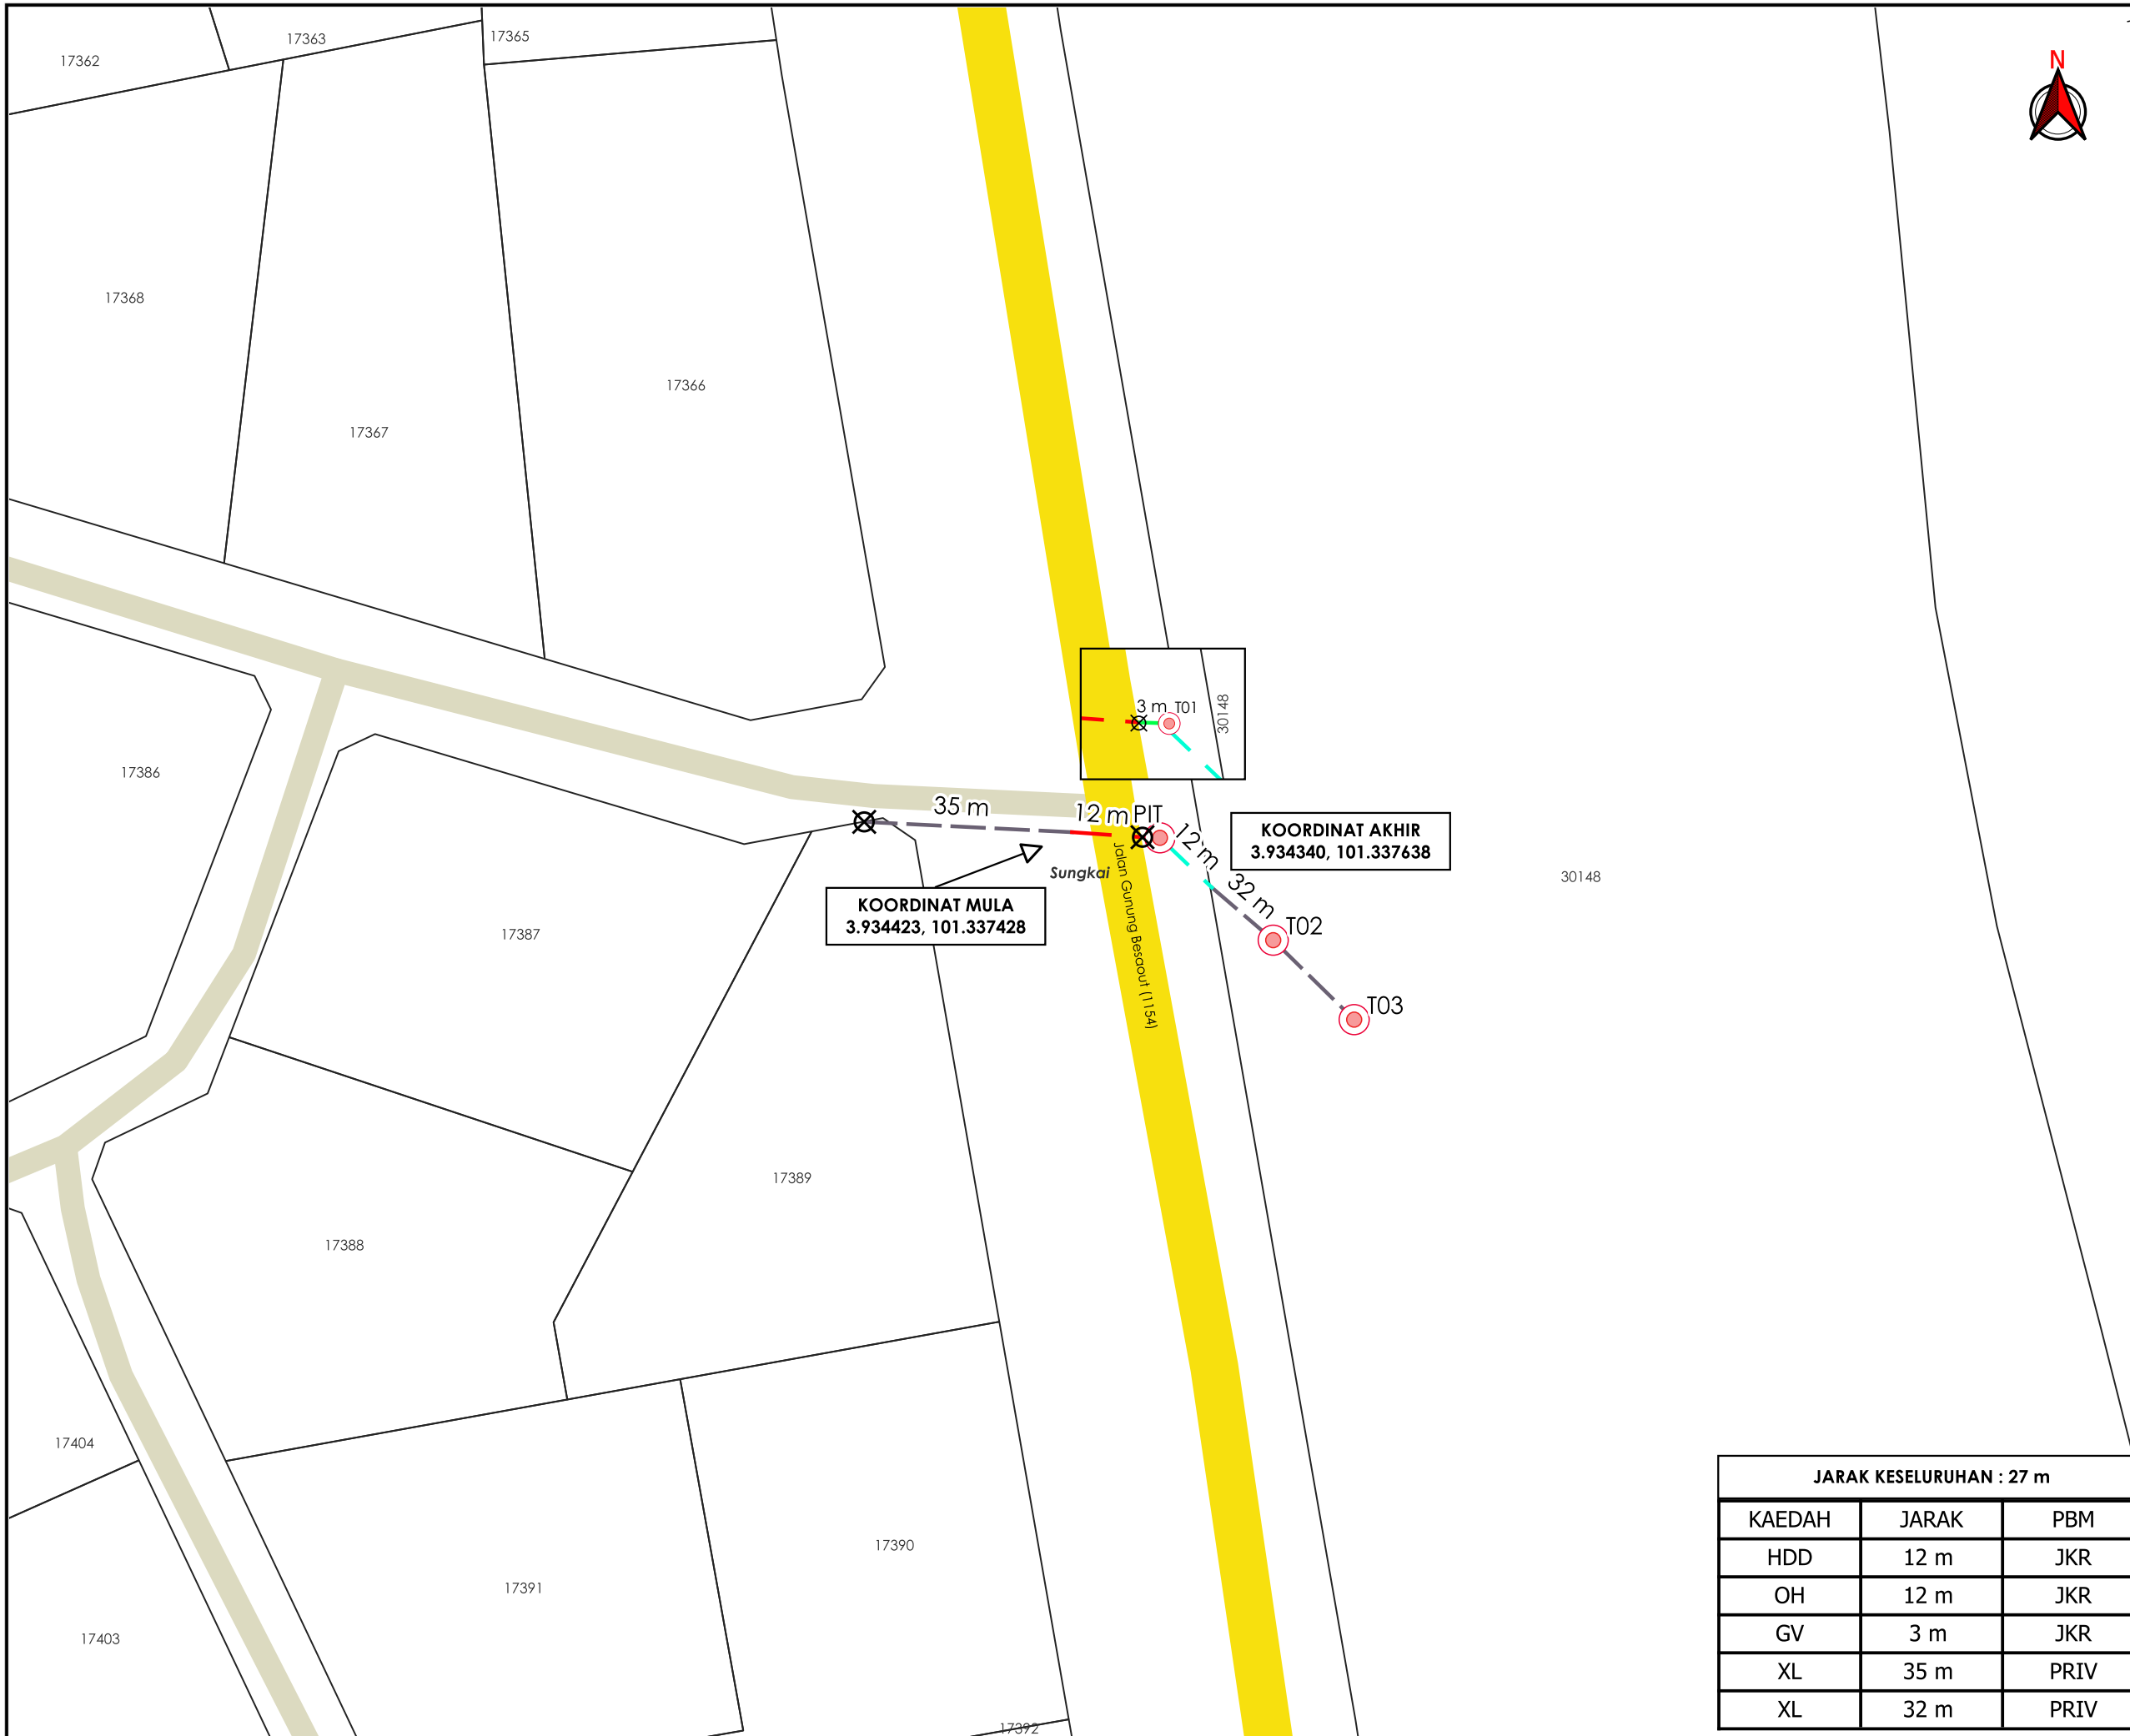

**KORIDOR
UTILITI**
DARUL RIDZUAN

**TENAGA
NASIONAL**

**PERMOHONAN BEKALAN ELEKTRIK BERALAMAT LOT30148, SIMPANG
BESOUT, 35600 SUNGKAI PERAK UNTUK TETUAN FGV AGRI SERVICES
SDN BHD**

**PELAN IZIN LALU
(PINDAAN 01)**

**NO FAIL RUJUKAN
KUDR/TNBB/B/05/26/0172**

TAJUK PERMOHONAN
 PERMOHONAN BEKALAN ELEKTRIK BERALAMAT
 LOT30148, SIMPANG BESOUT, 35600 SUNGKAI
 PERAK UNTUK TETUAN FGV AGRI SERVICES SDN
 BHD

- PETUNJUK**
- JALAN JKR
 - JALAN PERSENDIRIAN
 - GRASS VERGE
 - HORIZONTAL DIRECTIONAL DRILLING
 - OVERHEAD
 - JAJARAN TIDAK TERLIBAT
 - TIANG CADANGAN
 - X TITIK MULA AKHIR

PIHAK BERKUASA MELULUS
JABATAN KERJA RAYA BATANG PADANG

PENYEDIA UTILITI

JARAK KESELURUHAN : 27 m

KAEDAH	JARAK	PBM
HDD	12 m	JKR
OH	12 m	JKR
GV	3 m	JKR
XL	35 m	PRIV
XL	32 m	PRIV

JENIS PELAN		PELAN IZIN LALU
PELUKIS PELAN		ADIB FARHAN
TARIKH DIKELUARKAN		2026-05-20
MUKA SURAT	1/1	PINDAAN
NO FAIL RUJUKAN		01
KUDR/TNBB/B/05/26/0172		

***PENGUKURAN BERDASARKAN JARAK SATELIT**