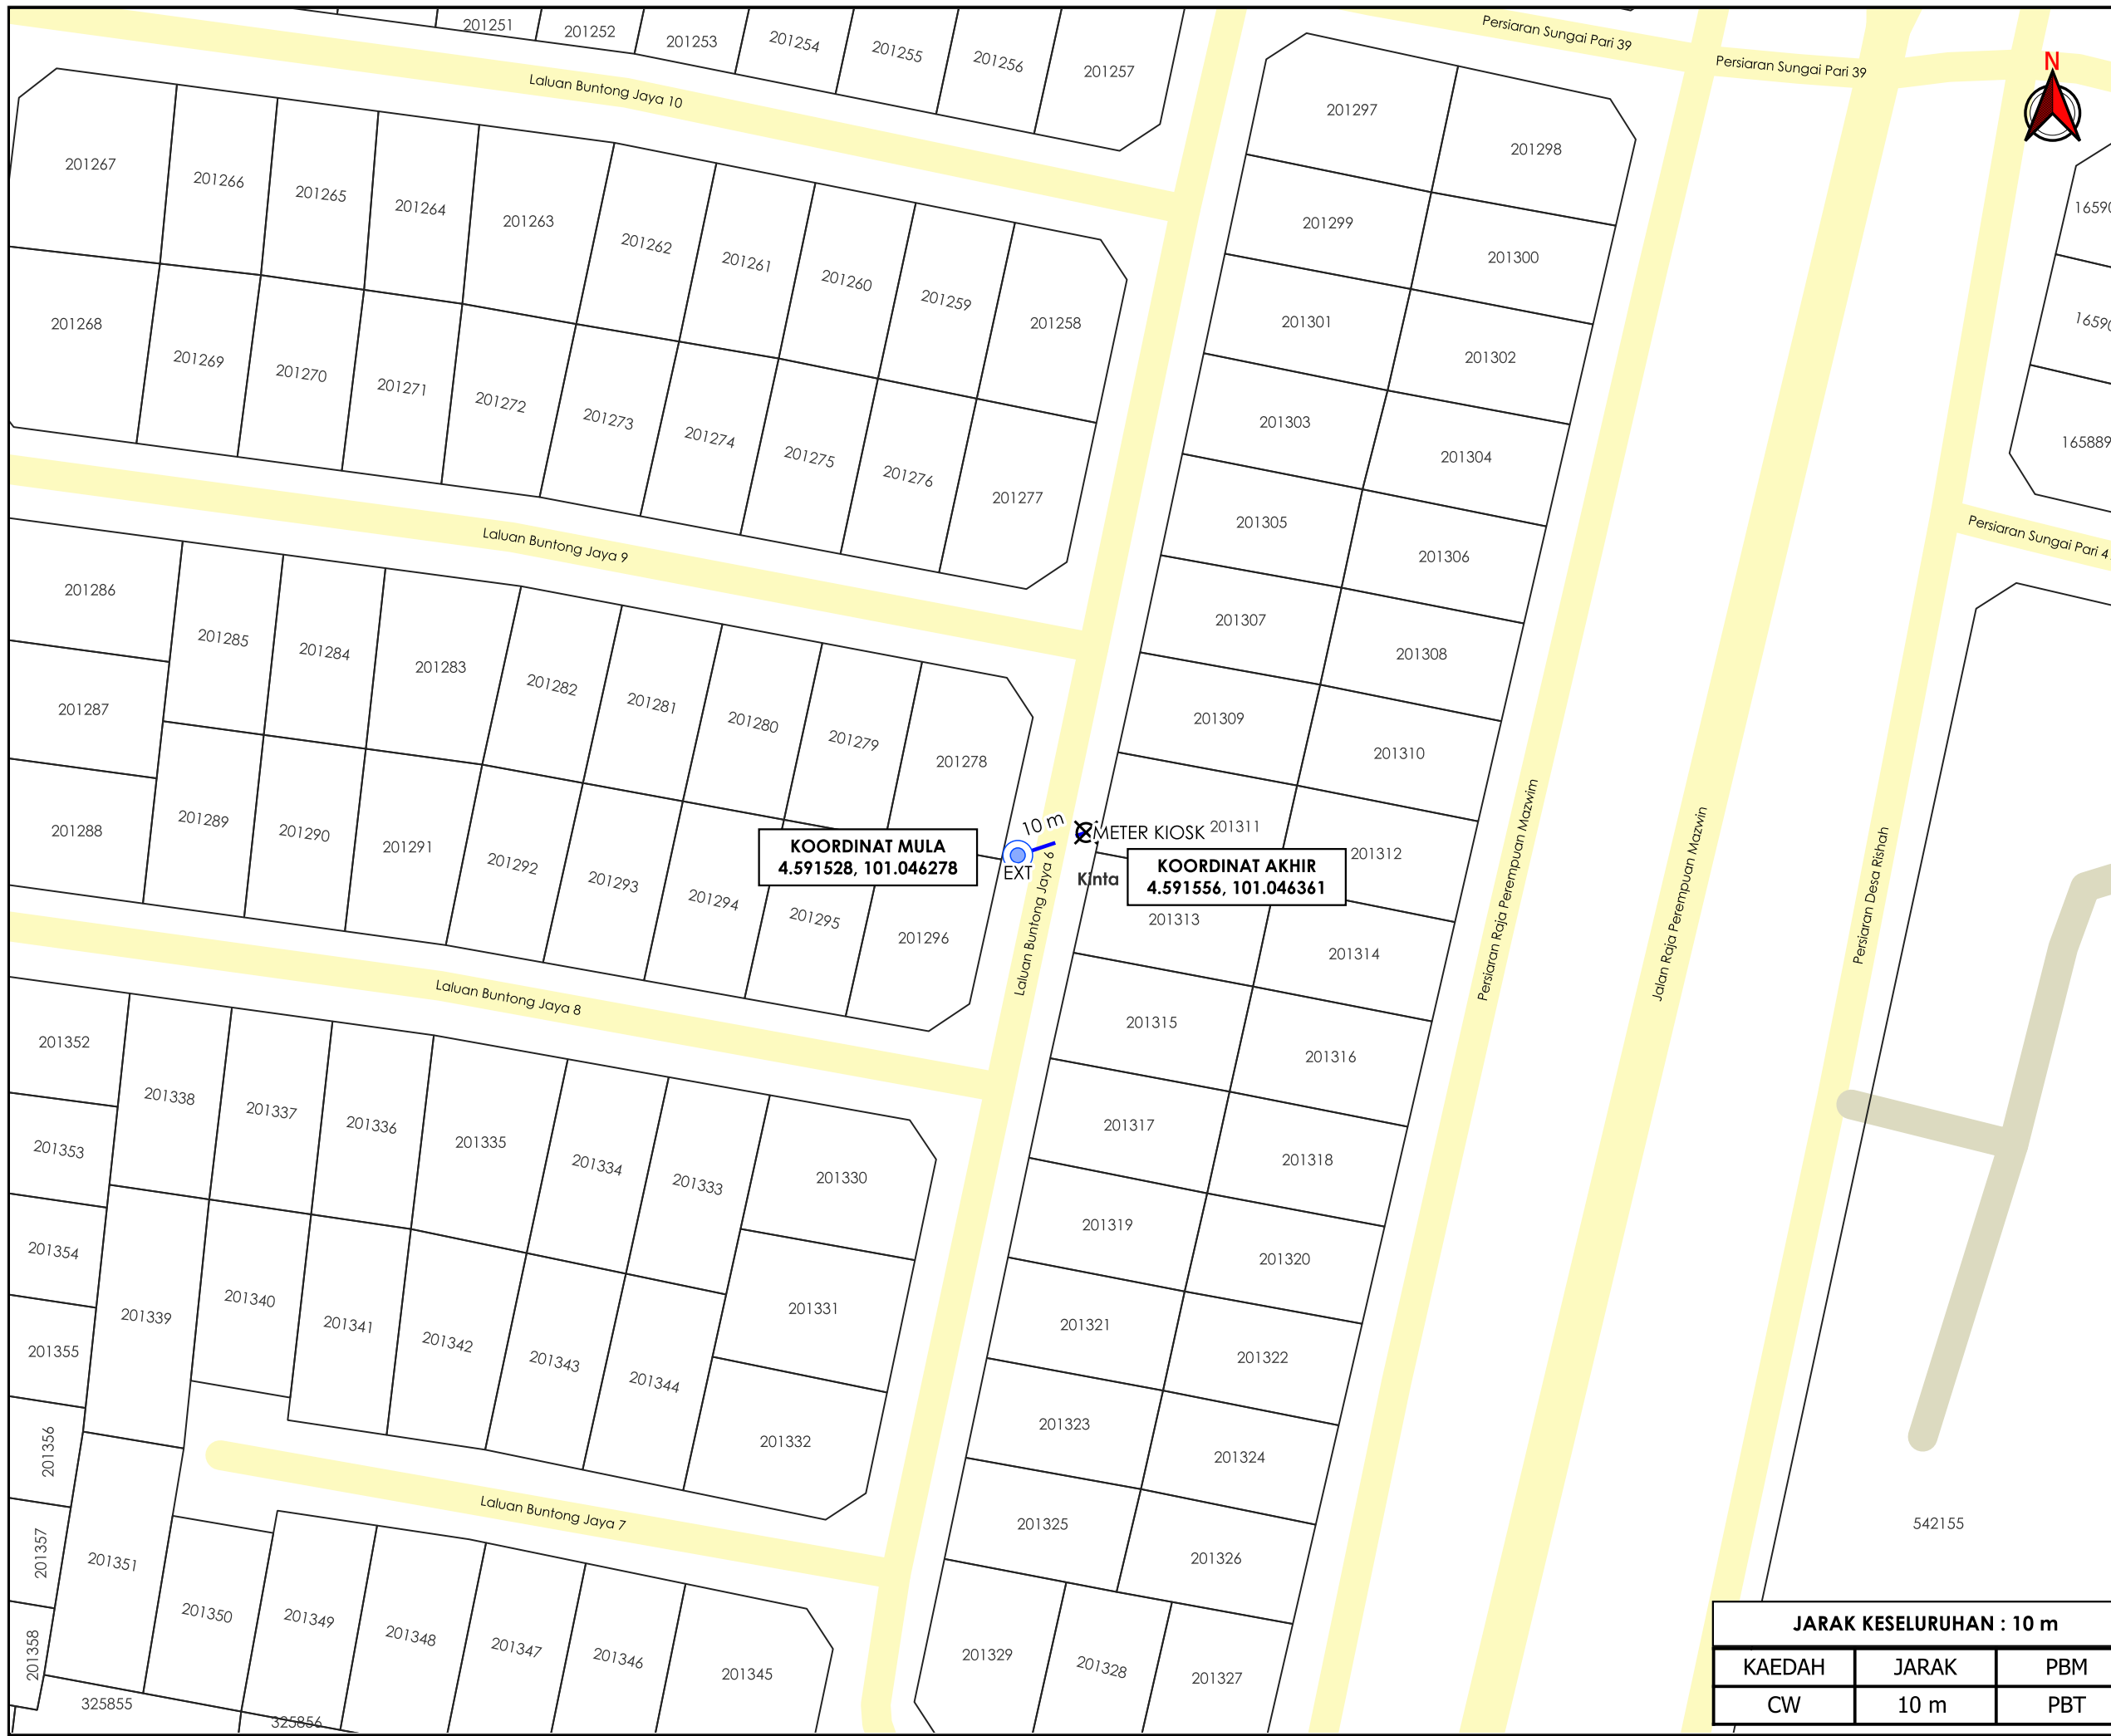

**KORIDOR
UTILITI**
DARUL RIDZUAN

**TENAGA
NASIONAL**

**PERMOHONAN BEKALAN ELEKTRIK TAMBAHAN BERALAMAT DI NO
201311 LALUAN BUNTONG JAYA 6 UNTUK TETUAN LOONG CHUAN
LEONG**

PELAN IZIN LALU

**NO FAIL RUJUKAN
KUDR/TNBB/B/01/26/0012**

TAJUK PERMOHONAN
 PERMOHONAN BEKALAN ELEKTRIK TAMBAHAN
 BERALAMAT DI NO 201311 LALUAN BUNTONG JAYA 6
 UNTUK TETUAN LOONG CHUAN LEONG

PETUNJUK

	JALAN PBT
	JALAN PERSENDIRIAN
	CARRIAGE WAY
	TIANG SEDIA ADA
	TITIK MULA AKHIR

PIHAK BERKUASA MELULUS
MAJLIS BANDARAYA IPOH

JENIS PELAN	PELAN IZIN LALU
PELUKIS PELAN	ADIB FARHAN
TARIKH DIKELUARKAN	2026-01-12
MUKA SURAT	1/1
NO FAIL RUJUKAN	PINDAAN
KUDR/TNBB/B/01/26/0012	00

JARAK KESELURUHAN : 10 m