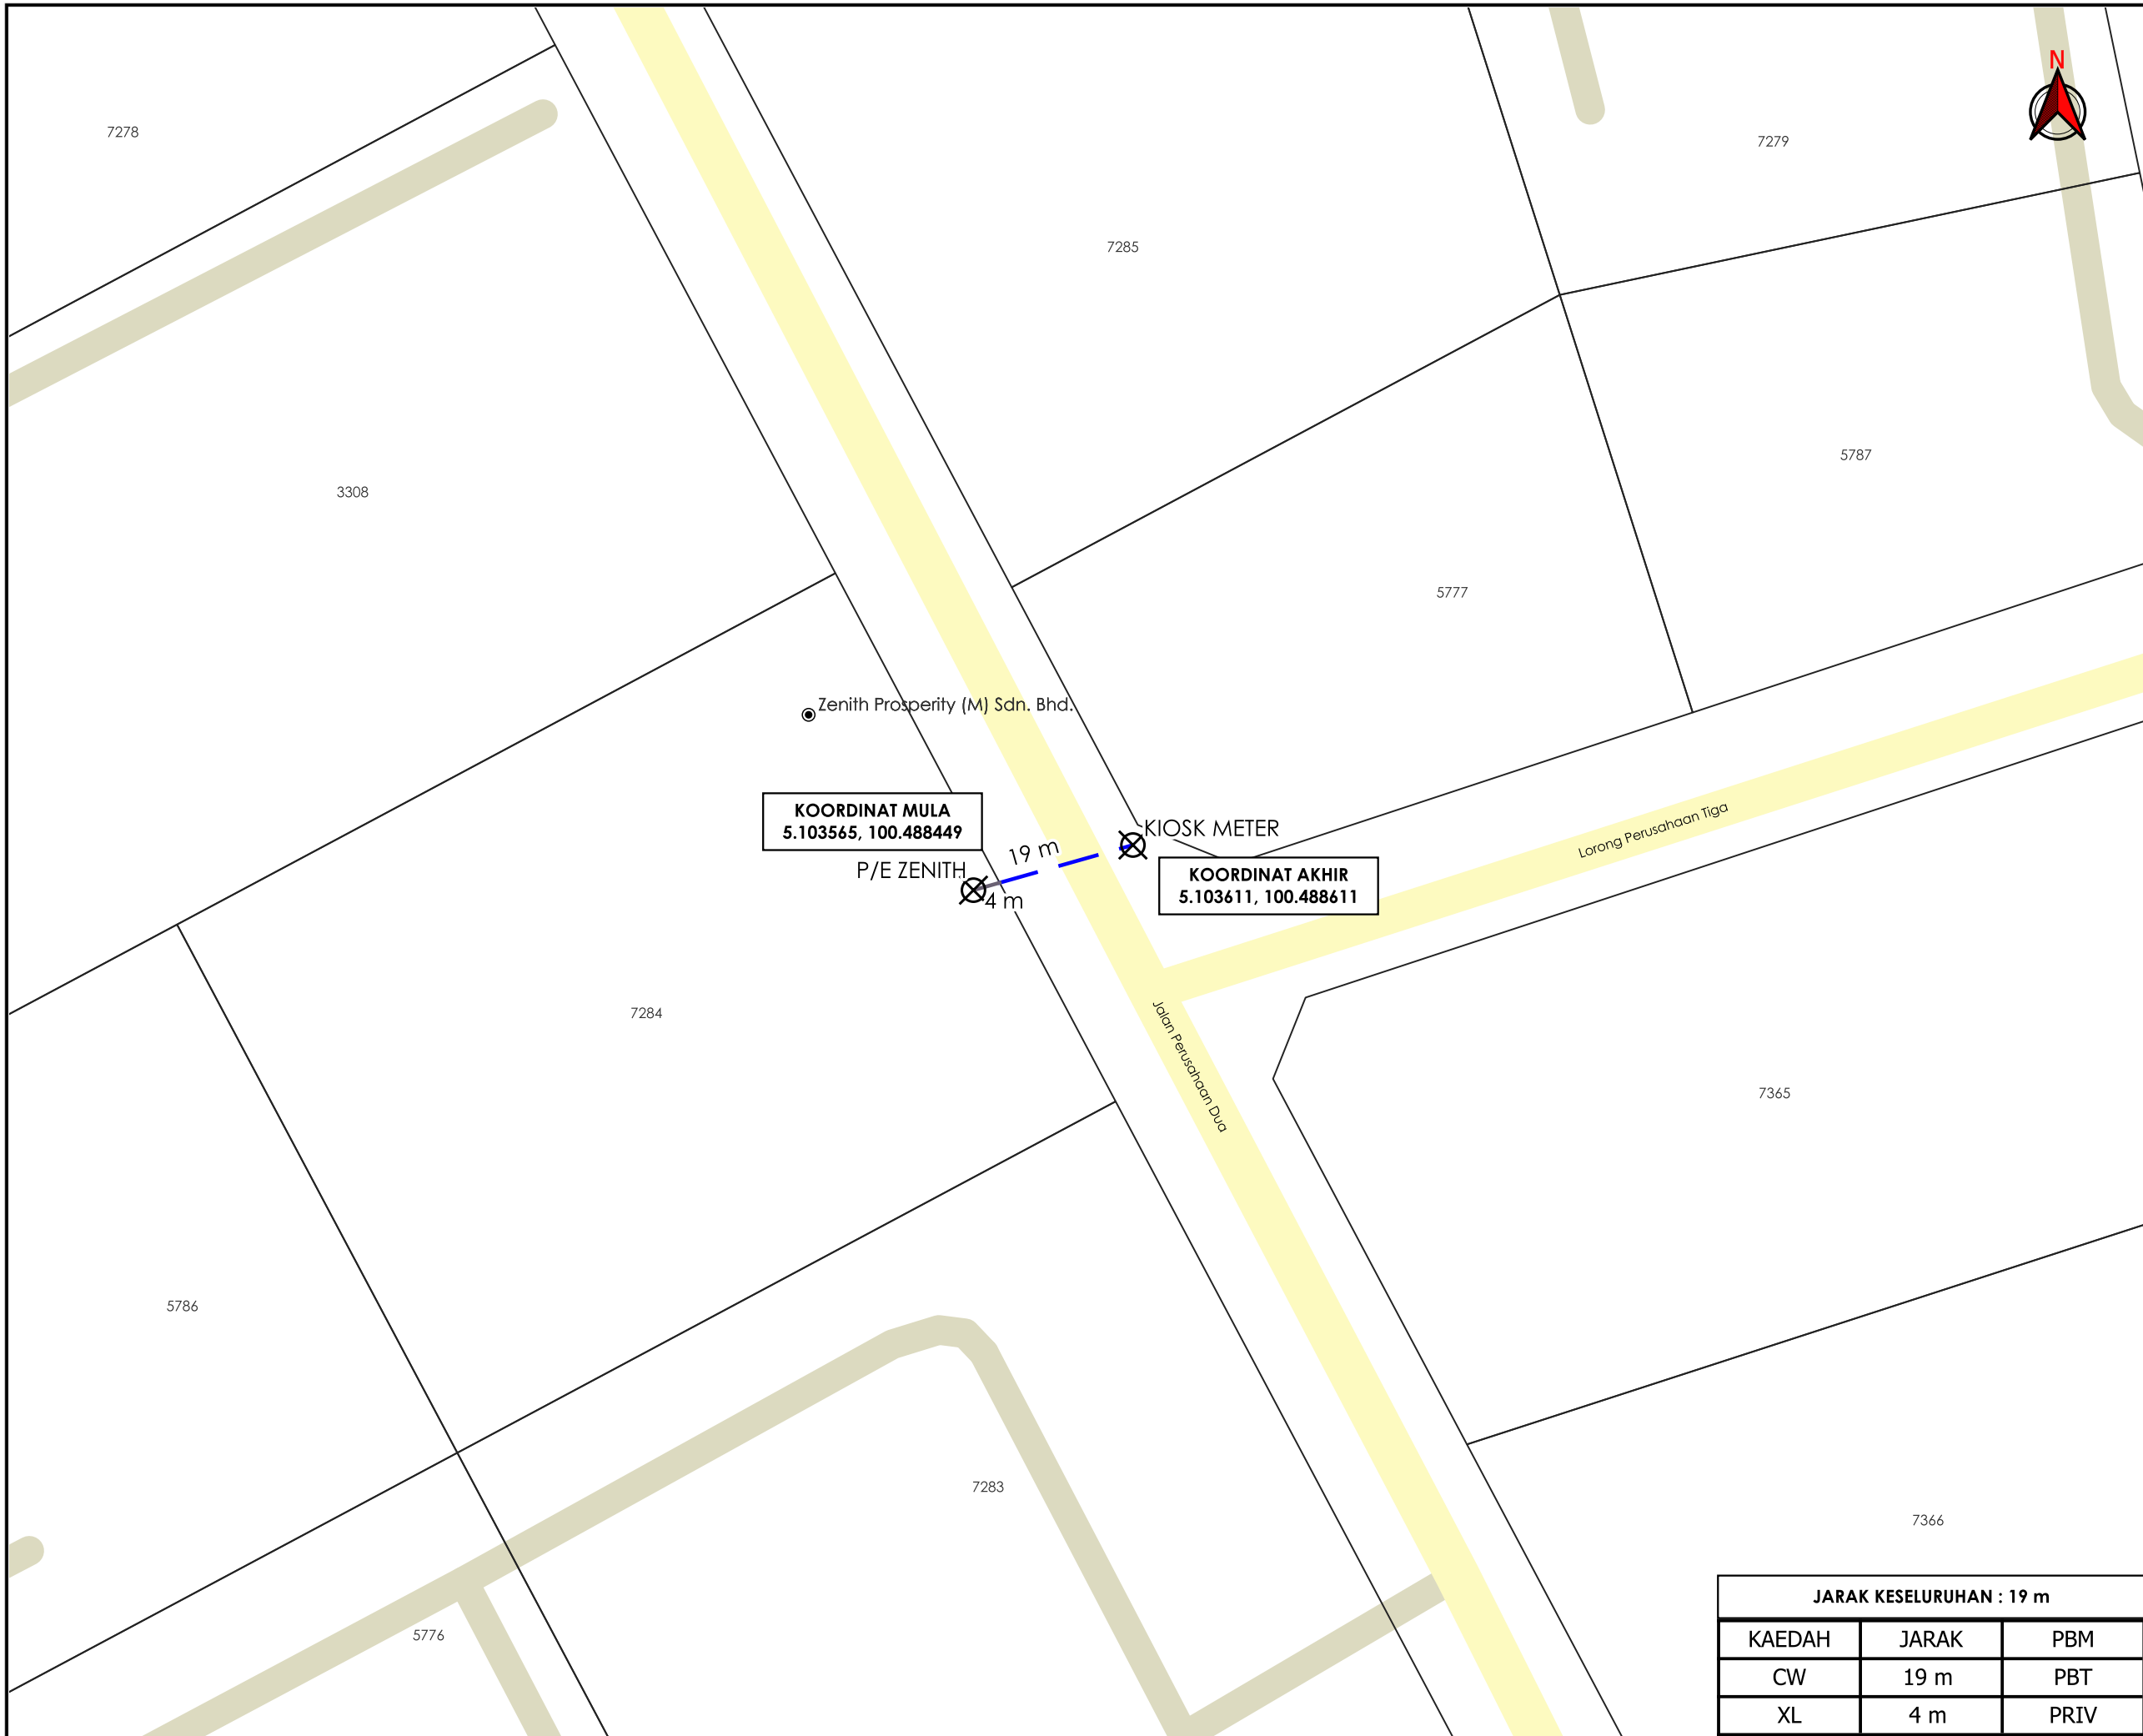

**KORIDOR  
UTILITI**  
DARUL RIDZUAN

**TENAGA  
NASIONAL**

**BEKALAN ELEKTRIK TAMBAHAN KE LOT 5777, JLN PERUSAHAAN 2,  
KWSN PERINDUSTRIAN, 34200 PARIT BUNTAR, PERAK. UNTUK TETUAN :  
NAMYE FOOD INDUSTRIES SDN.BHD**

**PELAN IZIN LALU  
(PINDAAN 01)**

**NO FAIL RUJUKAN  
KUDR/TNBB/B/03/26/0119**

**TAJUK PERMOHONAN**  
 BEKALAN ELEKTRIK TAMBAHAN KE LOT 5777, JLN PERUSAHAAN 2, KWSN PERINDUSTRIAN, 34200 PARIT BUNTAR, PERAK. UNTUK TETUAN : NAMYE FOOD INDUSTRIES SDN.BHD

- PETUNJUK**
- JALAN PBT
  - JALAN PERSENDIRIAN
  - CARRIAGE WAY
  - JAJARAN TIDAK TERLIBAT
  - X TITIK MULA AKHIR

**PIHAK BERKUASA MELULUS**

	<b>MAJLIS DAERAH KERIAN</b>

**PENYEDIA UTILITI**

<b>JARAK KESELURUHAN : 19 m</b>		
KAEDAH	JARAK	PBM
CW	19 m	PBT
XL	4 m	PRIV