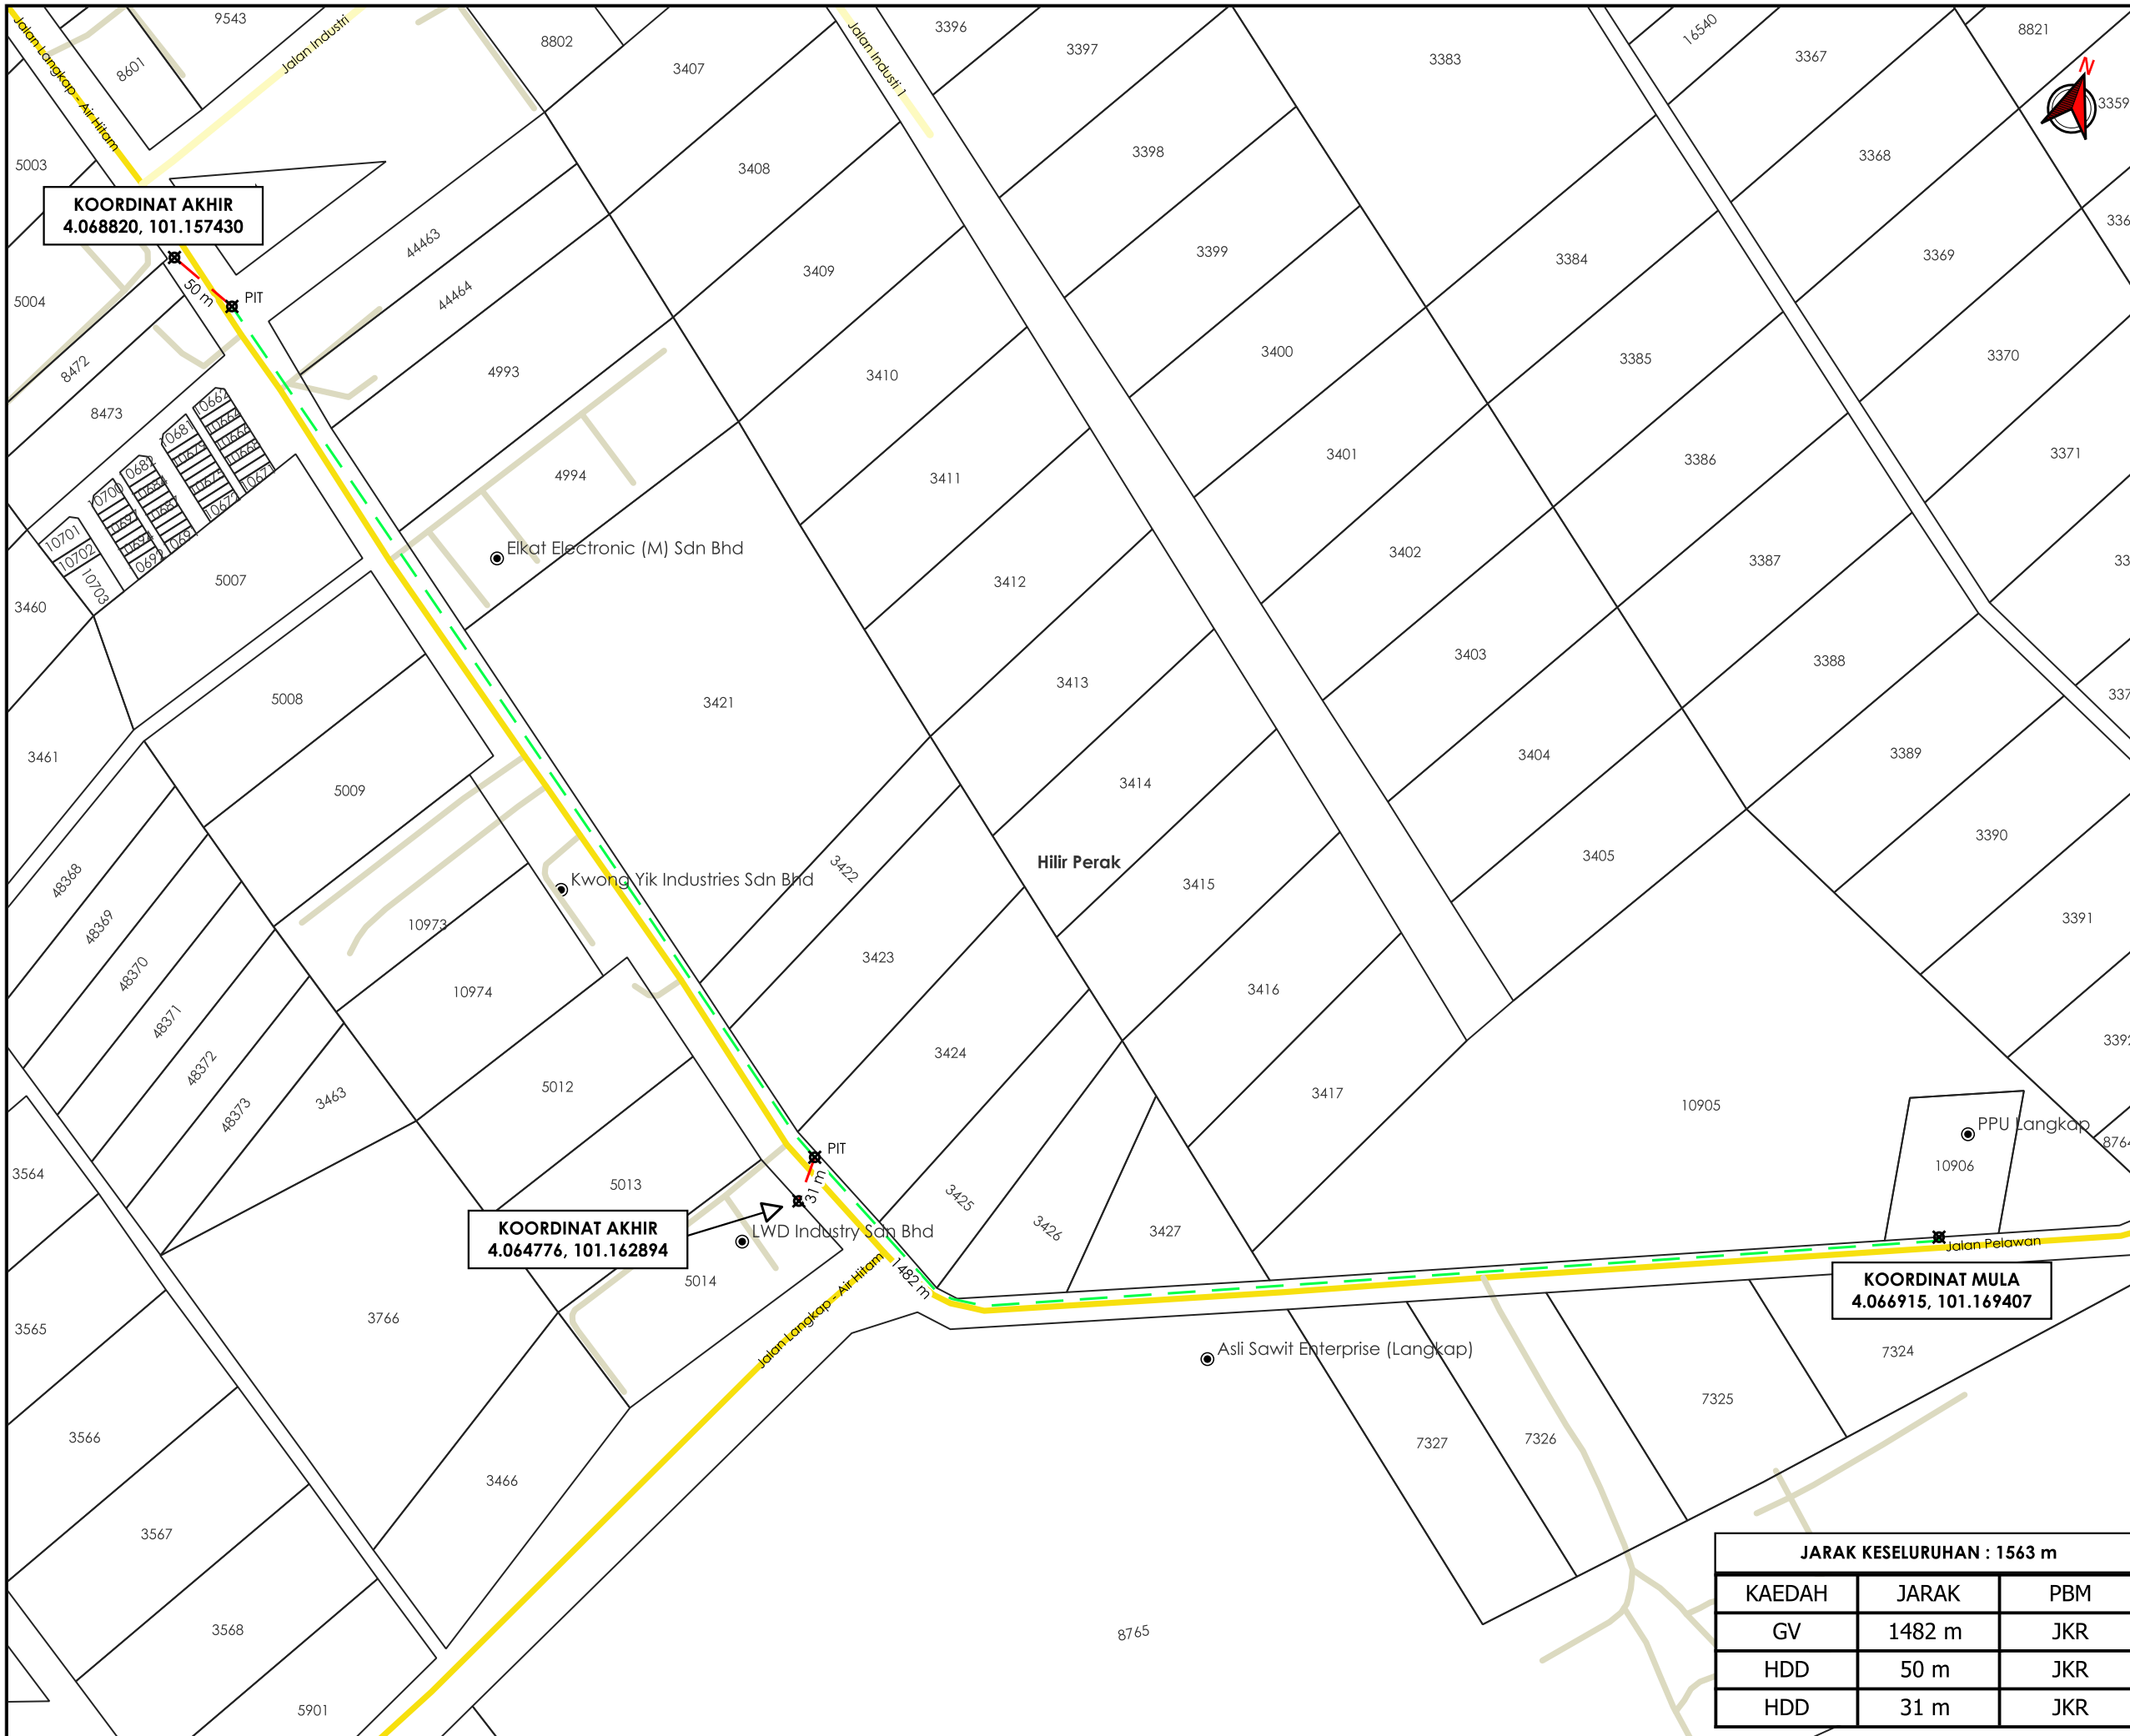

**KORIDOR
UTILITI**
DARUL RIDZUAN

**TENAGA
NASIONAL**

**PERMOHONAN TAMBAHAN BEKALAN BAGI CADANGAN KILANG
SEDIADA DI ATAS LOT 5005, JALAN CHUK CHAI, LANGKAP, MUKIM
CHANGKAT JONG, DAERAH HILIR PERAK, PERAK DARUL RIDZUAN
UNTUK TETUAN CHIN LEAN PLASTIC FACTORY SDN. BHD.**

PELAN IZIN LALU

**NO FAIL RUJUKAN
KUDR/TNBB/A/05/26/0185**

KOORDINAT AKHIR
4.068820, 101.157430

KOORDINAT AKHIR
4.064776, 101.162894

KOORDINAT MULA
4.066915, 101.169407

AGENSI PENYELARAS
KORIDOR UTILITI
DARUL RIDZUAN

TAJUK PERMOHONAN
PERMOHONAN TAMBAHAN BEKALAN BAGI CADANGAN KILANG SEDIAADA DI ATAS LOT 5005, JALAN CHUK CHAI, LANGKAP, MUKIM CHANGKAT JONG, DAERAH HILIR PERAK, PERAK DARUL RIDZUAN UNTUK TETUAN CHIN LEAN PLASTIC FACTORY SDN. BHD.

- PETUNJUK**
- JALAN JKR
 - JALAN PBT
 - JALAN PERSENDIRIAN
 - - - GRASS VERGE
 - - - HORIZONTAL DIRECTIONAL DRILLING
 - TITIK MULA AKHIR

PIHAK BERKUASA MELULUS
 JABATAN KERJA RAYA HILIR PERAK

PENYEDIA UTILITI
 TENAGA NASIONAL