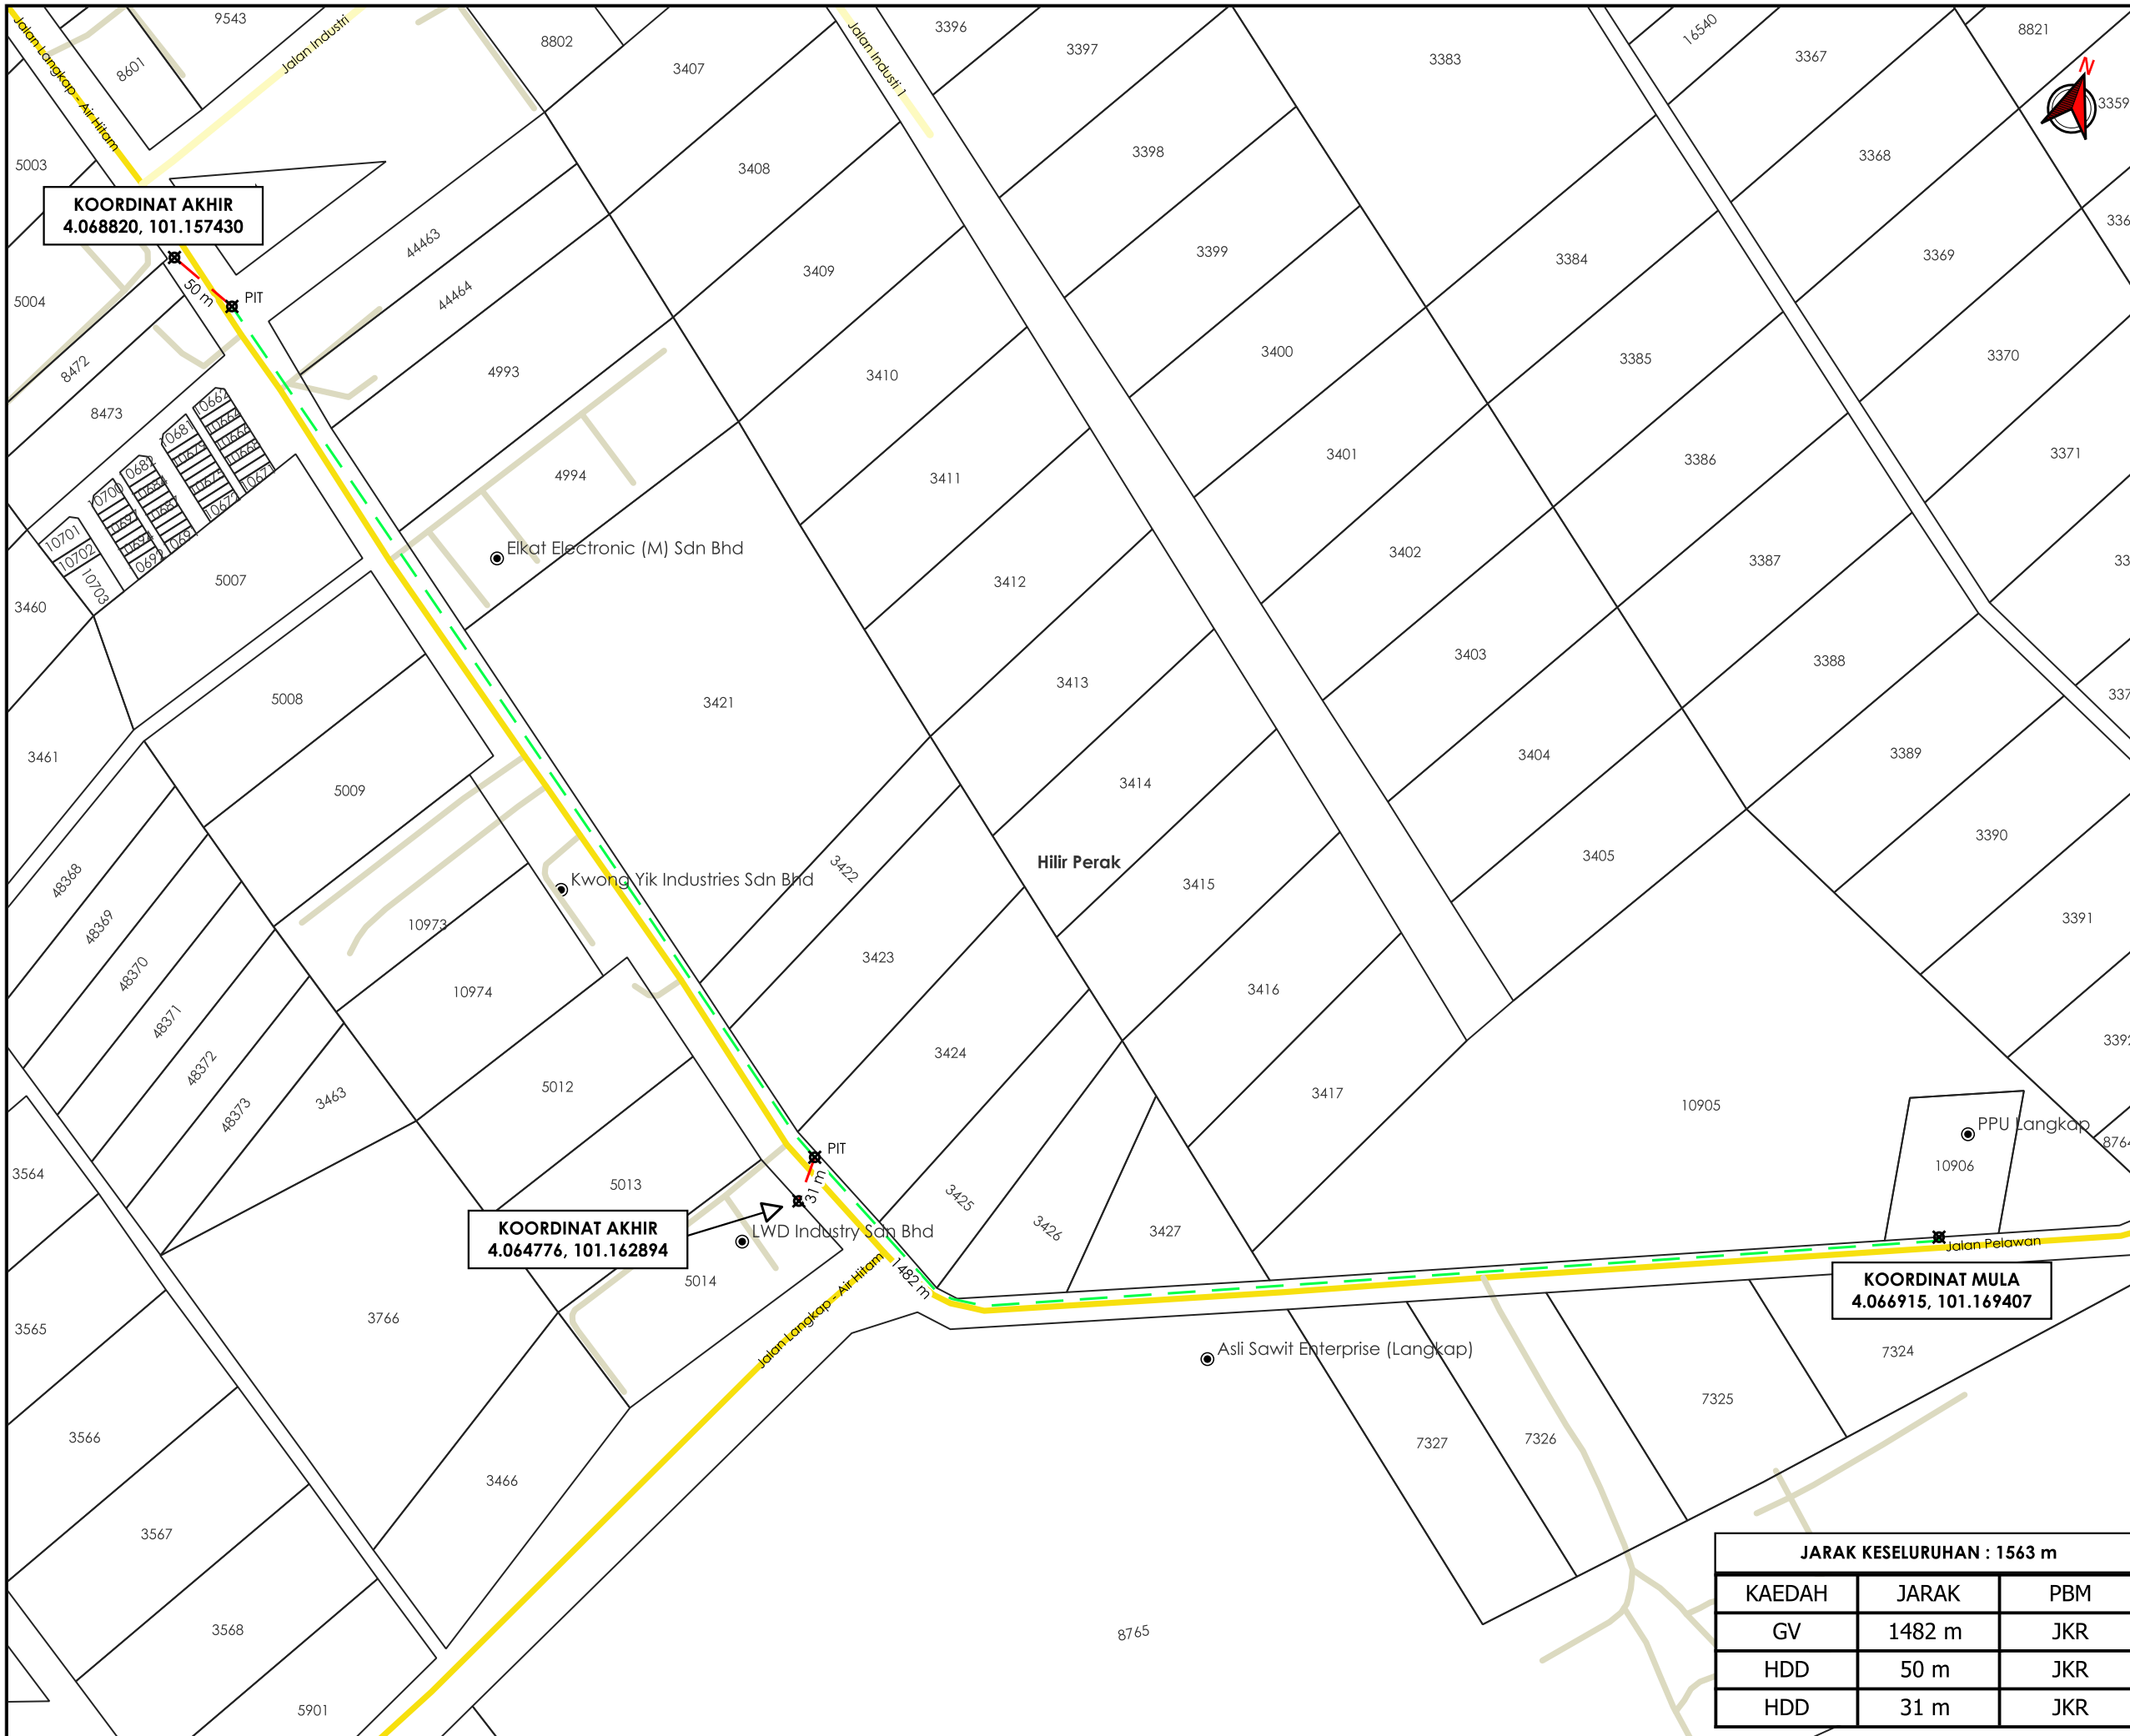

**KORIDOR
UTILITI**
DARUL RIDZUAN

**TENAGA
NASIONAL**

**PERMOHONAN TAMBAHAN BEKALAN BAGI CADANGAN KILANG
SEDIADA DI ATAS LOT 5005, JALAN CHUK CHAI, LANGKAP, MUKIM
CHANGKAT JONG, DAERAH HILIR PERAK, PERAK DARUL RIDZUAN
UNTUK TETUAN CHIN LEAN PLASTIC FACTORY SDN. BHD.**

PELAN IZIN LALU

**NO FAIL RUJUKAN
KUDR/TNBB/A/05/26/0185**

KOORDINAT AKHIR
4.068820, 101.157430

KOORDINAT AKHIR
4.064776, 101.162894

KOORDINAT MULA
4.066915, 101.169407

AGENCI PENYELARAS
KORIDOR UTILITI
DARUL RIDZUAN

- PETUNJUK**
- JALAN JKR
 - JALAN PBT
 - JALAN PERSENDIRIAN
 - GRASS VERGE
 - HORIZONTAL DIRECTIONAL DRILLING
 - TITIK MULA AKHIR

PIHAK BERKUASA MELULUS
 JABATAN KERJA RAYA HILIR PERAK

PENYEDIA UTILITI
 TENAGA NASIONAL

KOORDINAT BERTINDIH:

MULA: 4.06691510, 101.16940683

AKHIR: 4.06464705, 101.16369000