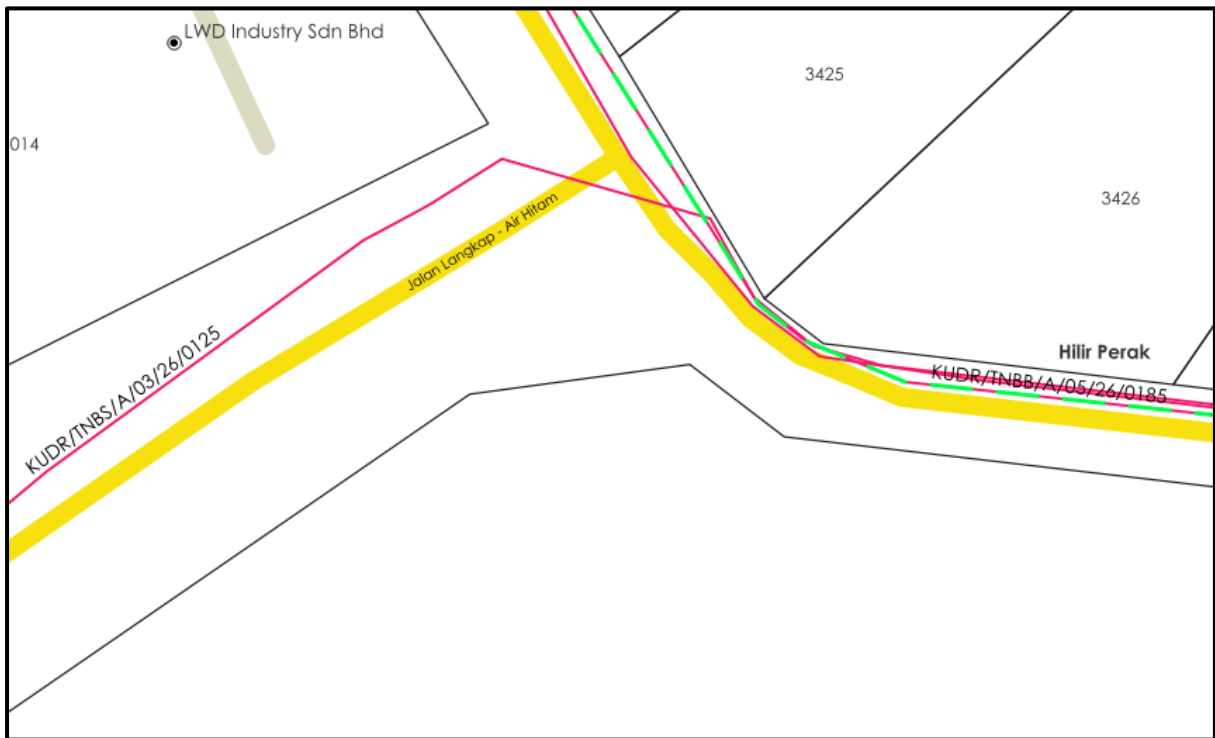

ULASAN PELAN :

BIL	ULASAN
1.	UNTUK MAKLUMAN, TERDAPAT PERMOHONAN DIATAS BERTINDIH DENGAN PERMOHONAN KUDR/TNBS/A/03/26/0125 & KUDR/TNBB/A/01/25/0086.

KOORDINAT BERTINDIH:

MULA: 4.06691510, 101.16940683

AKHIR: 4.06866159, 101.15785506

KOORDINAT BERTINDIH:

MULA: 4.06691510, 101.16940683

AKHIR: 4.06464705, 101.16369000