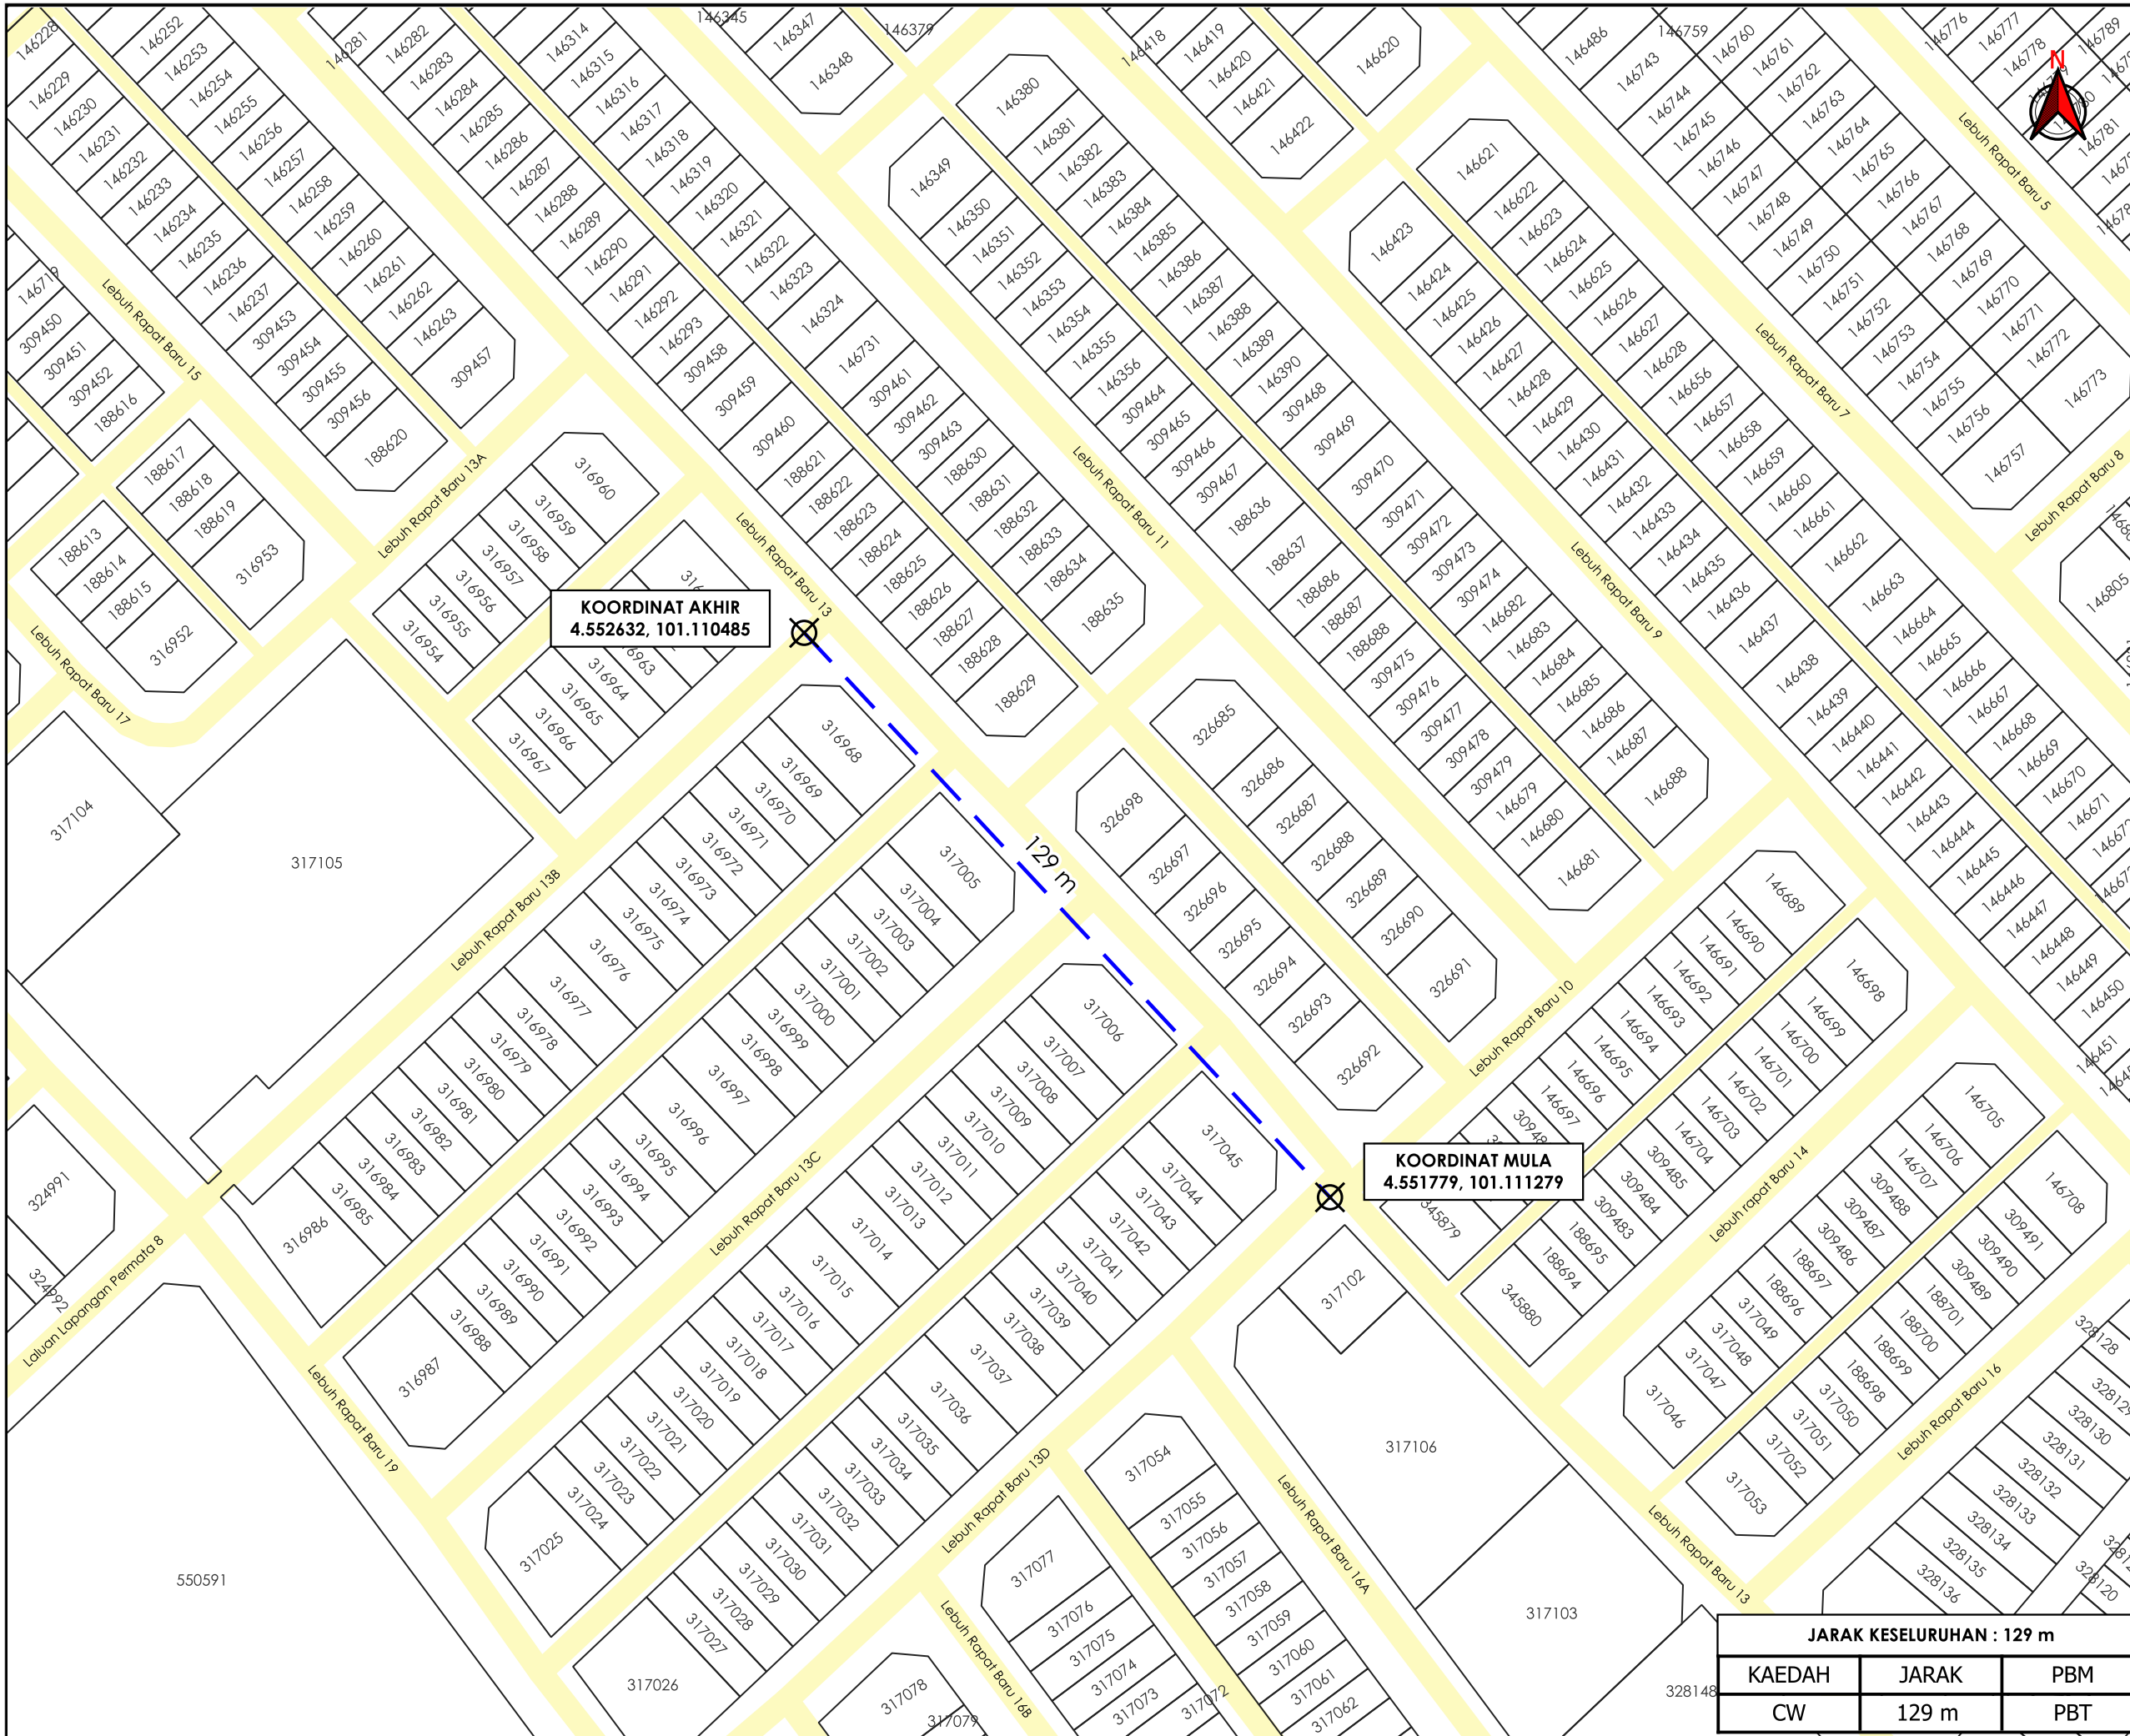

**KORIDOR
UTILITI**
DARUL RIDZUAN

**TENAGA
NASIONAL**

**BEKALAN ELEKTRIK KE CADANGAN SKIM PERUMAHAN YANG
MENGANDUNGI : 38 UNIT RUMAH TERES 2 TINGKAT JENIS A(20'X75')
DI ATAS LOT
316982-LOT316985, LOT316988-LOT316994, LOT317015-LOT317024 DAN
LOT317027-LOT317043; 4 UNIT RUMAH TERES 2 TINGKAT JENIS
B(22'X75') DI ATAS LOT 316986, LOT316987, LOT317025, LOT317026
DAHULUNYA LOT 7025, TAMAN LAPANGN INDAH, MUKIM HULU KINTA,
DAERAH KINTA, PERAK UNTUK TETUAN KHIDMAT TEPAT SDN BHD
PERMOHONAN IZINLALU (PBT)**

PELAN IZIN LALU

**NO FAIL RUJUKAN
KUDR/TNBB/B/03/26/0102**

TAJUK PERMOHONAN
 BEKALAN ELEKTRIK KE CADANGAN SKIM PERUMAHAN YANG MENDUNGI : 38 UNIT RUMAH TERES 2 TINGKAT JENIS A(20'X75') DI ATAS LOT 316982-L0T316985, LOT316988-L0T316994, LOT317015-L0T317024 DAN LOT317027-L0T317043; 4 UNIT RUMAH TERES 2 TINGKAT JENIS B(22'X75') DI ATAS LOT 316986, LOT316987, LOT317025, LOT317026 DAHULUNYA LOT 7025, TAMAN LAPANG INDAH, MUKIM HULU KINTA, DAERAH KINTA, PERAK UNTUK TETUAN KHIDMAT TEPAT SDN BHD PERMOHONAN IZINLALU (PBT)

- PETUNJUK**
- JALAN PBT
 - CARRIAGE WAY
 - TITIK MULA AKHIR

PIHAK BERKUASA MELULUS
MAJLIS BANDARAYA IPOH

PENYEDIA UTILITI
TENAGA NASIONAL

JENIS PELAN	PELAN IZIN LALU
PELUKIS PELAN	ADIB FARHAN
TARIKH DIKELUARKAN	2026-03-08
MUKA SURAT	1/1
NO FAIL RUJUKAN	PINDAAN
KUDR/TNBB/B/03/26/0102	00

JARAK KESELURUHAN : 129 m

KAEDAH	JARAK	PBM
CW	129 m	PBT

***PENGUKURAN BERDASARKAN JARAK SATELIT**