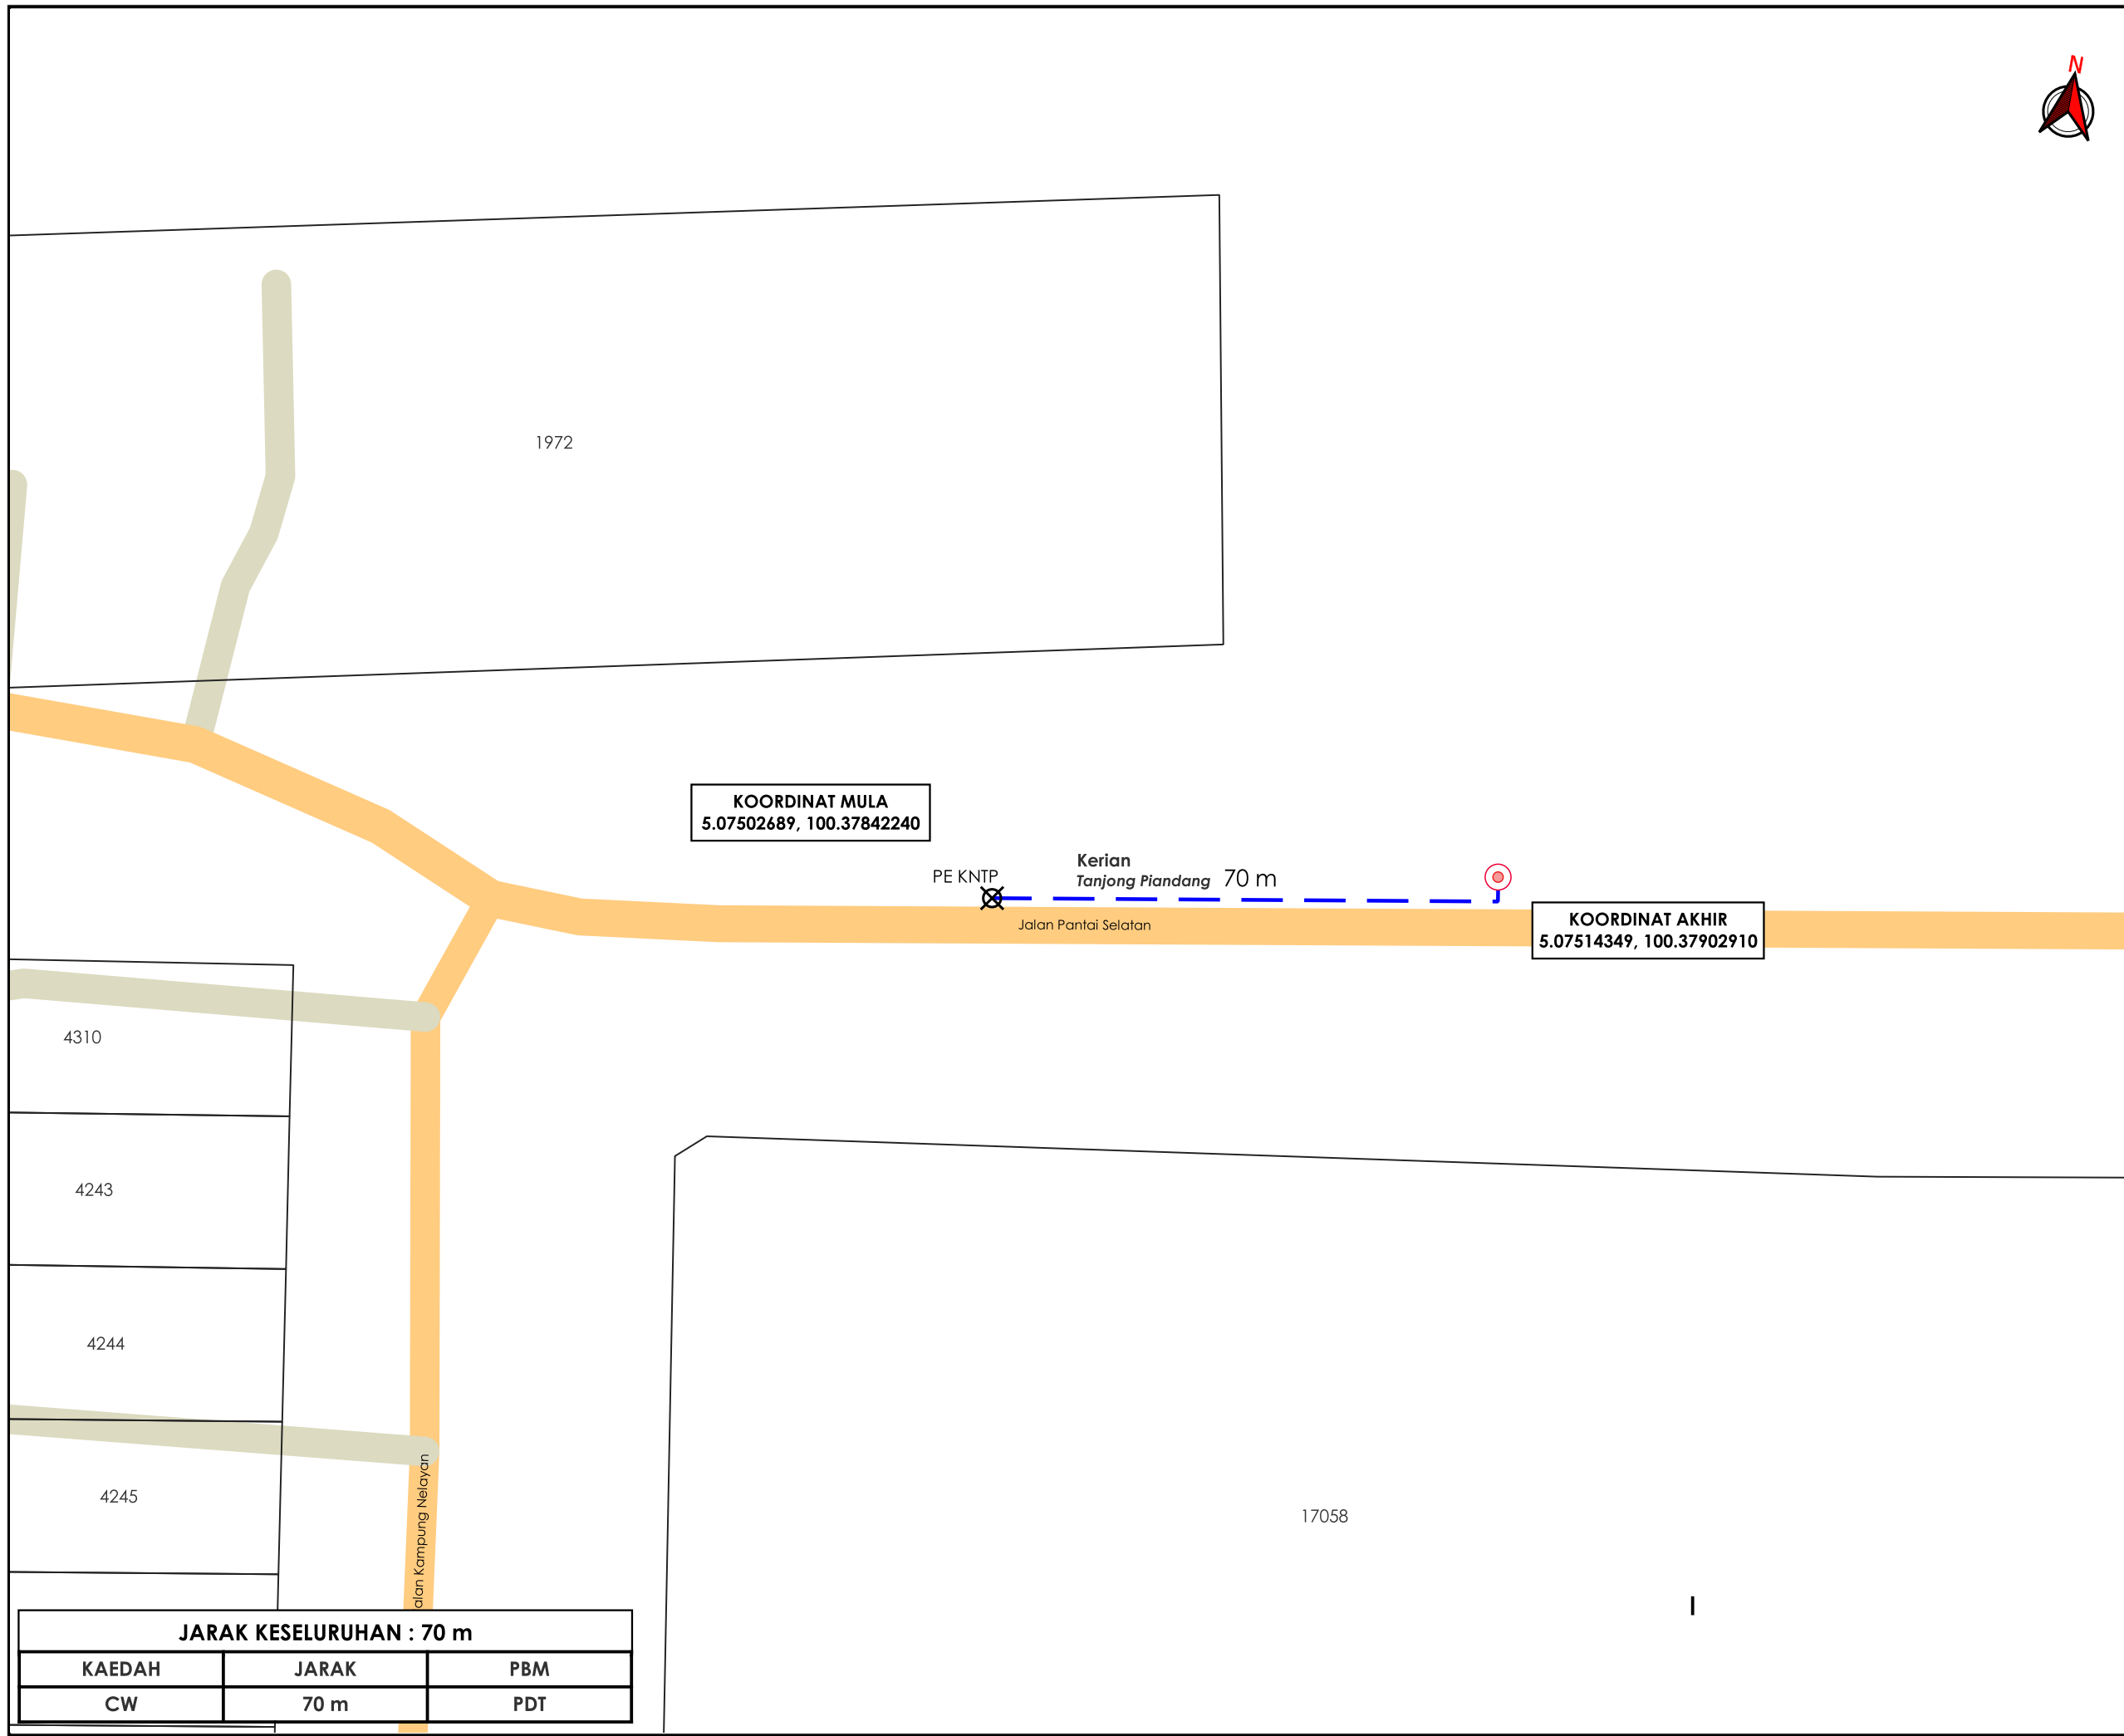

**KORIDOR
UTILITI**
DARUL RIDZUAN

**TENAGA
NASIONAL**

**CAD BEKALAN ELEKTRIK BARU KE STOR, LOT 729 D, JALAN BAN
BAGAN, 34250 TANJUNG PIANDANG , PERAK. TETUAN : TEOW
CHOON MONG**

PELAN IZIN LALU

**NO FAIL RUJUKAN
KUDR/TNBB/B/03/26/0091**

TAJUK PERMOHONAN
 CAD BEKALAN ELEKTRIK BARU KE STOR, LOT 729 D,
 JALAN BAN BAGAN, 34250 TANJONG PIANDANG,
 PERAK. TETUAN : TEOW CHOON MONG

- PETUNJUK**
- JALAN PERSENDIRIAN
 - JALAN PEJABAT DAERAH
 - CARRIAGE WAY
 - TIANG CADANGAN
 - TITIK MULA/AKHIR

KOORDINAT MULA
 5.07502689, 100.37842240

KOORDINAT AKHIR
 5.07514349, 100.37902910

JARAK KESELURUHAN : 70 m

KAEDAH	JARAK	PBM
CW	70 m	PDT

***PENGUKURAN BERDASARKAN JARAK SATELIT**