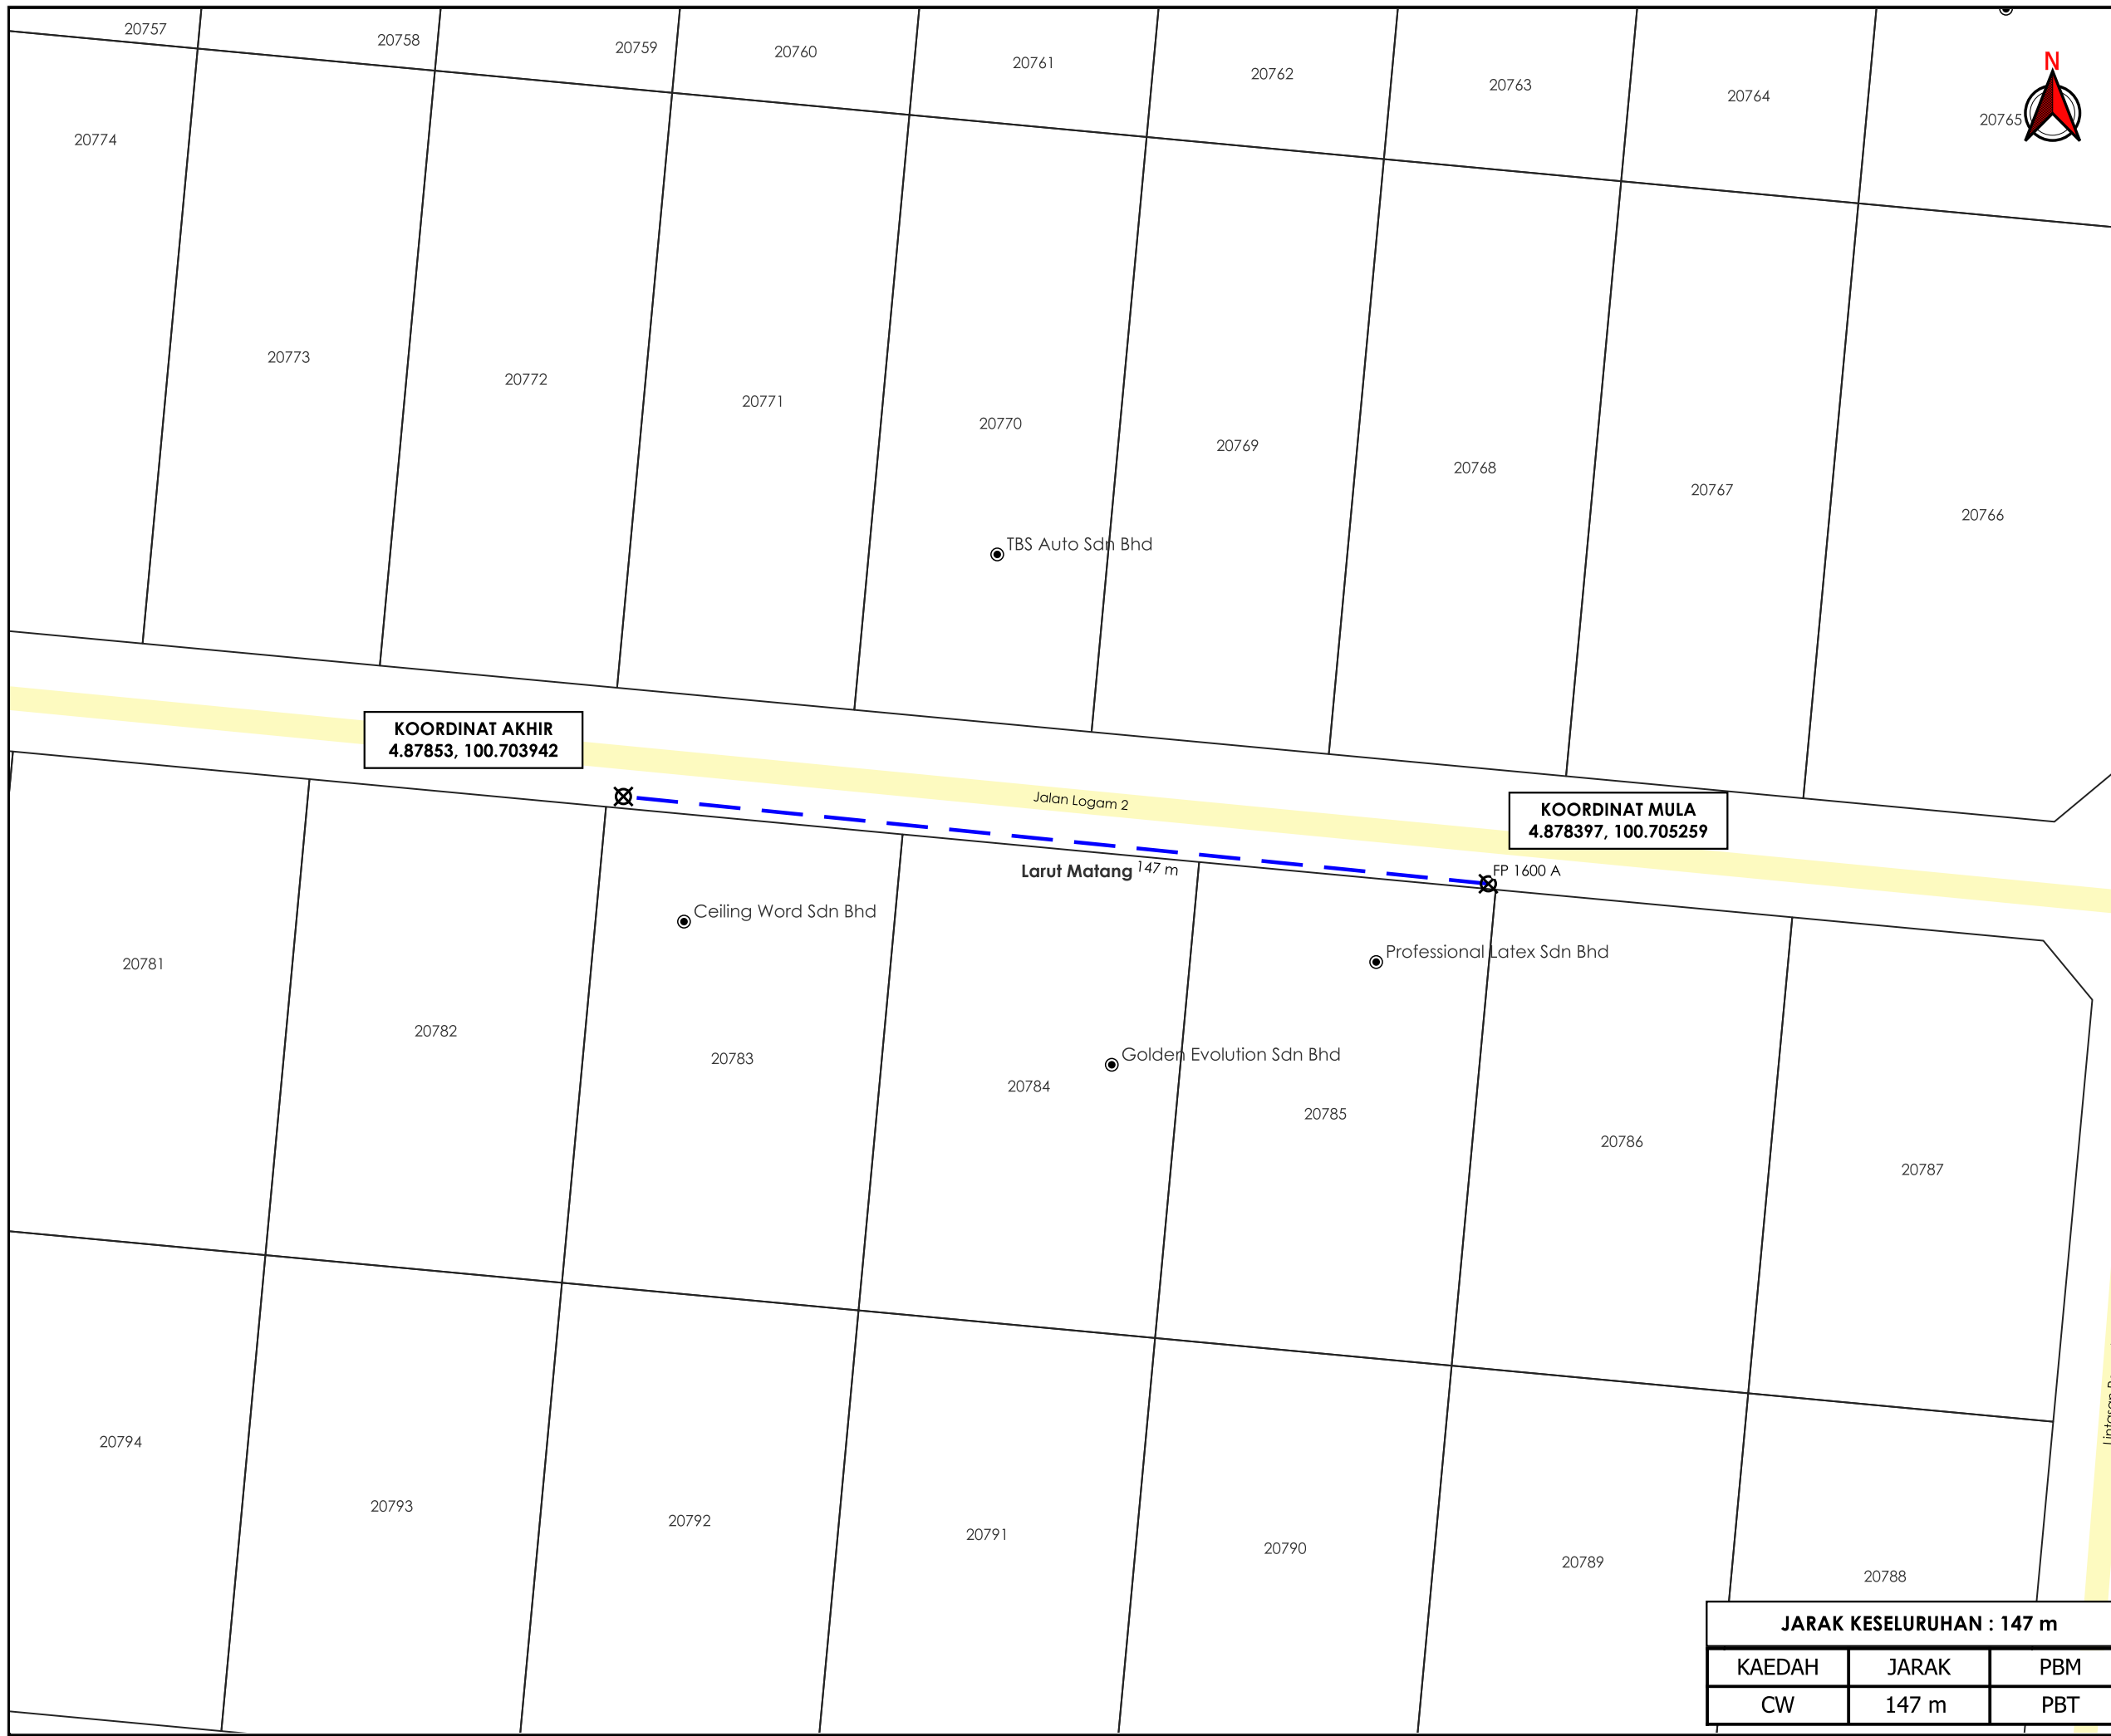

**KORIDOR
UTILITI**
DARUL RIDZUAN

**TENAGA
NASIONAL**

**BEKALAN ELEKTRIK 'UPGRADE' 100A KE 200A KE PLOT 50, JALAN
LOGAM 2, KAWASAN PERINDUSTRIAN KAMUNTING RAYA, 34600,
KAMUNTING, PERAK UNTUK TETUAN CEILING WORLD SDN BHD**

PELAN IZIN LALU

**NO FAIL RUJUKAN
KUDR/TNBB/B/01/26/0033**

KOORDINAT AKHIR
4.87853, 100.703942

KOORDINAT MULA
4.878397, 100.705259

KOORDINAT AKHIR
4.87853, 100.703942

KOORDINAT MULA
4.878397, 100.705259

JARAK KESELURUHAN : 147 m		
KAEDAH	JARAK	PBM
CW	147 m	PBT

- PETUNJUK**
- JALAN PBT
 - CARRIAGE WAY
 - X TITIK MULA AKHIR

PIHAK BERKUASA MELULUS

MAJLIS PERBANDARAN TAIPING

JENIS PELAN	PELAN IZIN LALU
PELUKIS PELAN	ADIB FARHAN
TARIKH DIKELUARKAN	2026-01-21
MUKA SURAT	1/1
NO FAIL RUJUKAN	PINDAAN
KUDR/TNBB/B/01/26/0033	00

***PENGUKURAN BERDASARKAN JARAK SATELIT**