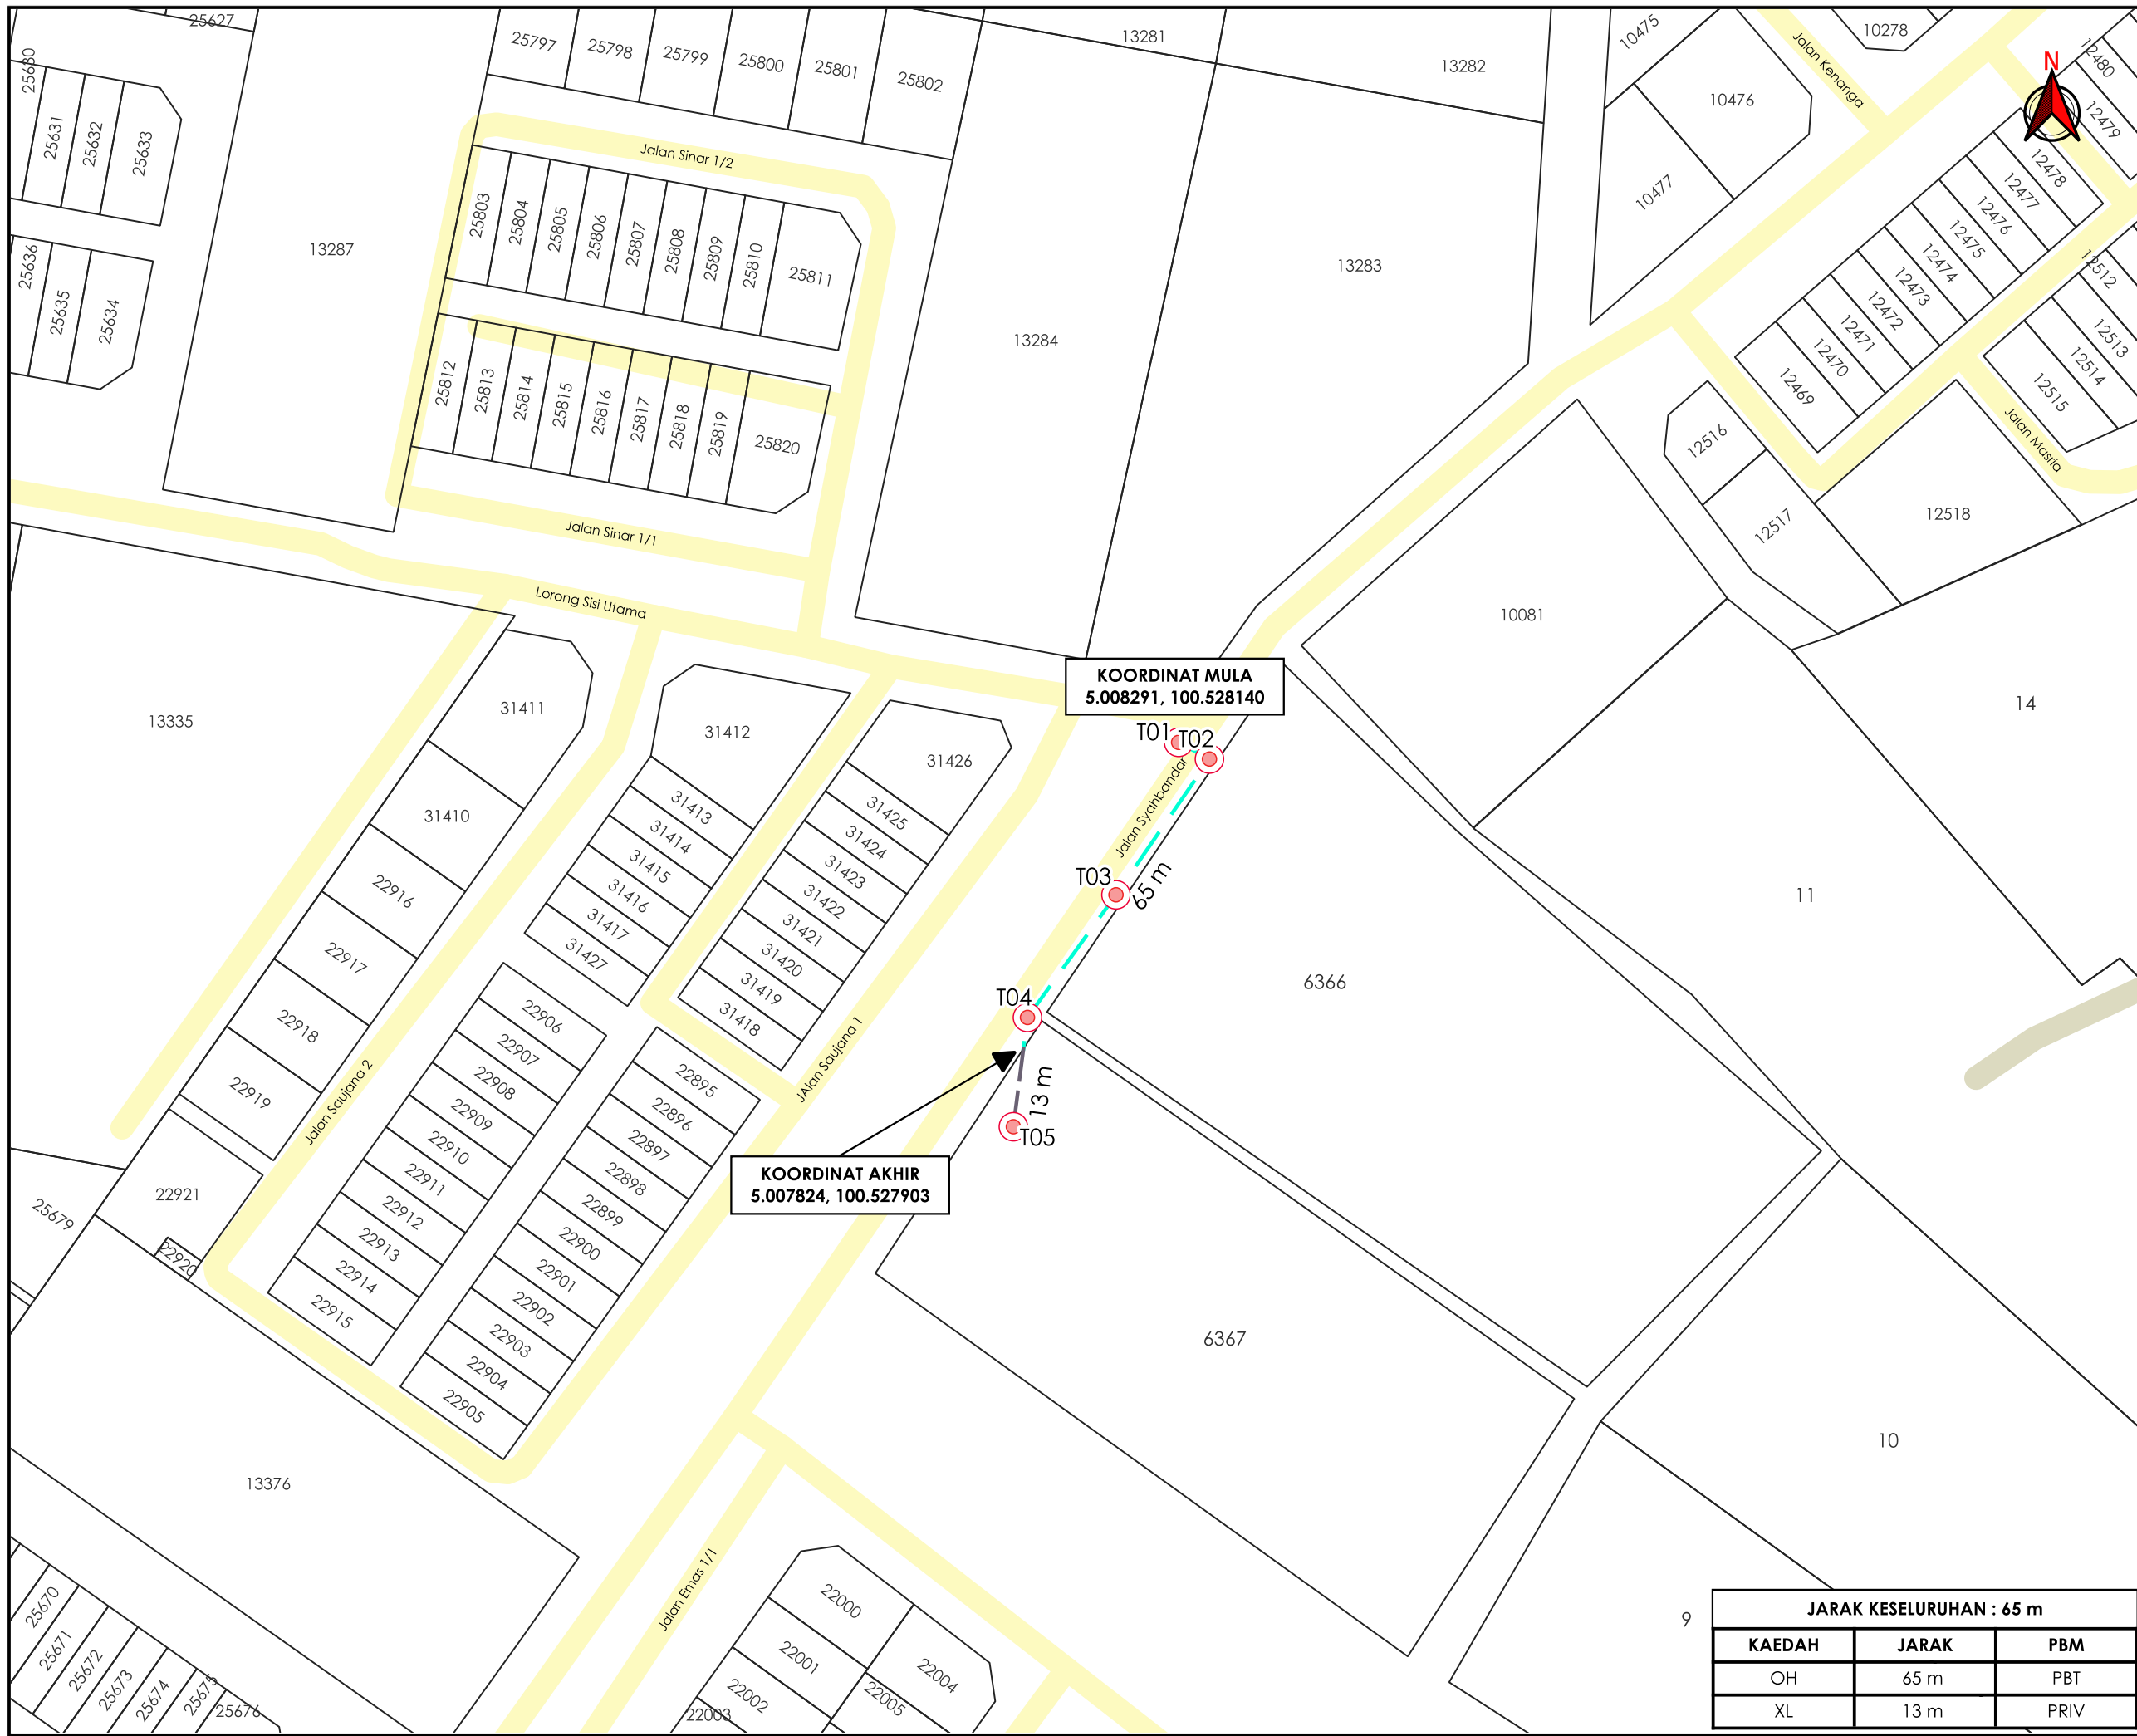

**KORIDOR
UTILITI**
DARUL RIDZUAN

**TENAGA
NASIONAL**

**PER: CADANGAN MEMBINA SKIM PERUMAHAN YANG
MENGANDUNGI: 16 UNIT RUMAH BERKEMBAR 2 TINGKAT (PT9276 -
PT9291) DI ATAS LOT 6367, MUKIM BAGAN SERAI, DAERAH KERIAN,
PERAK DARUL RIDZUAN UNTUK TETUAN KIMAL BINA SDN BHD**

PELAN IZIN LALU

**NO FAIL RUJUKAN
KUDR/TNBB/B/06/26/0231**

TAJUK PERMOHONAN
 PER: CADANGAN MEMBINA SKIM PERUMAHAN YANG MENDUNGKI: 16 UNIT RUMAH BERKEMBAR 2 TINGKAT (PT9276 - PT9291) DI ATAS LOT 6367, MUKIM BAGAN SERAI, DAERAH KERIAN, PERAK DARUL RIDZUAN UNTUK TETUAN KIMAL BINA SDN BHD

- PETUNJUK**
- JALAN PBT
 - JALAN PERSENDIRIAN
 - OVERHEAD
 - JAJARAN TIDAK TERLIBAT
 - TIANG CADANGAN

PIHAK BERKUASA MELULUS

	MAJLIS DAERAH KERIAN

PENYEDIA UTILITI

JENIS PELAN	PELAN IZIN LALU
PELUKIS PELAN	ADIB FARHAN
TARIKH DIKELUARKAN	2026-06-18
MUKA SURAT	1/1
NO FAIL RUJUKAN	PINDAAN
KUDR/TNBB/B/06/26/0231	00

JARAK KESELURUHAN : 65 m

KAEDAH	JARAK	PBM
OH	65 m	PBT
XL	13 m	PRIV

***PENGUKURAN BERDASARKAN JARAK SATELIT**