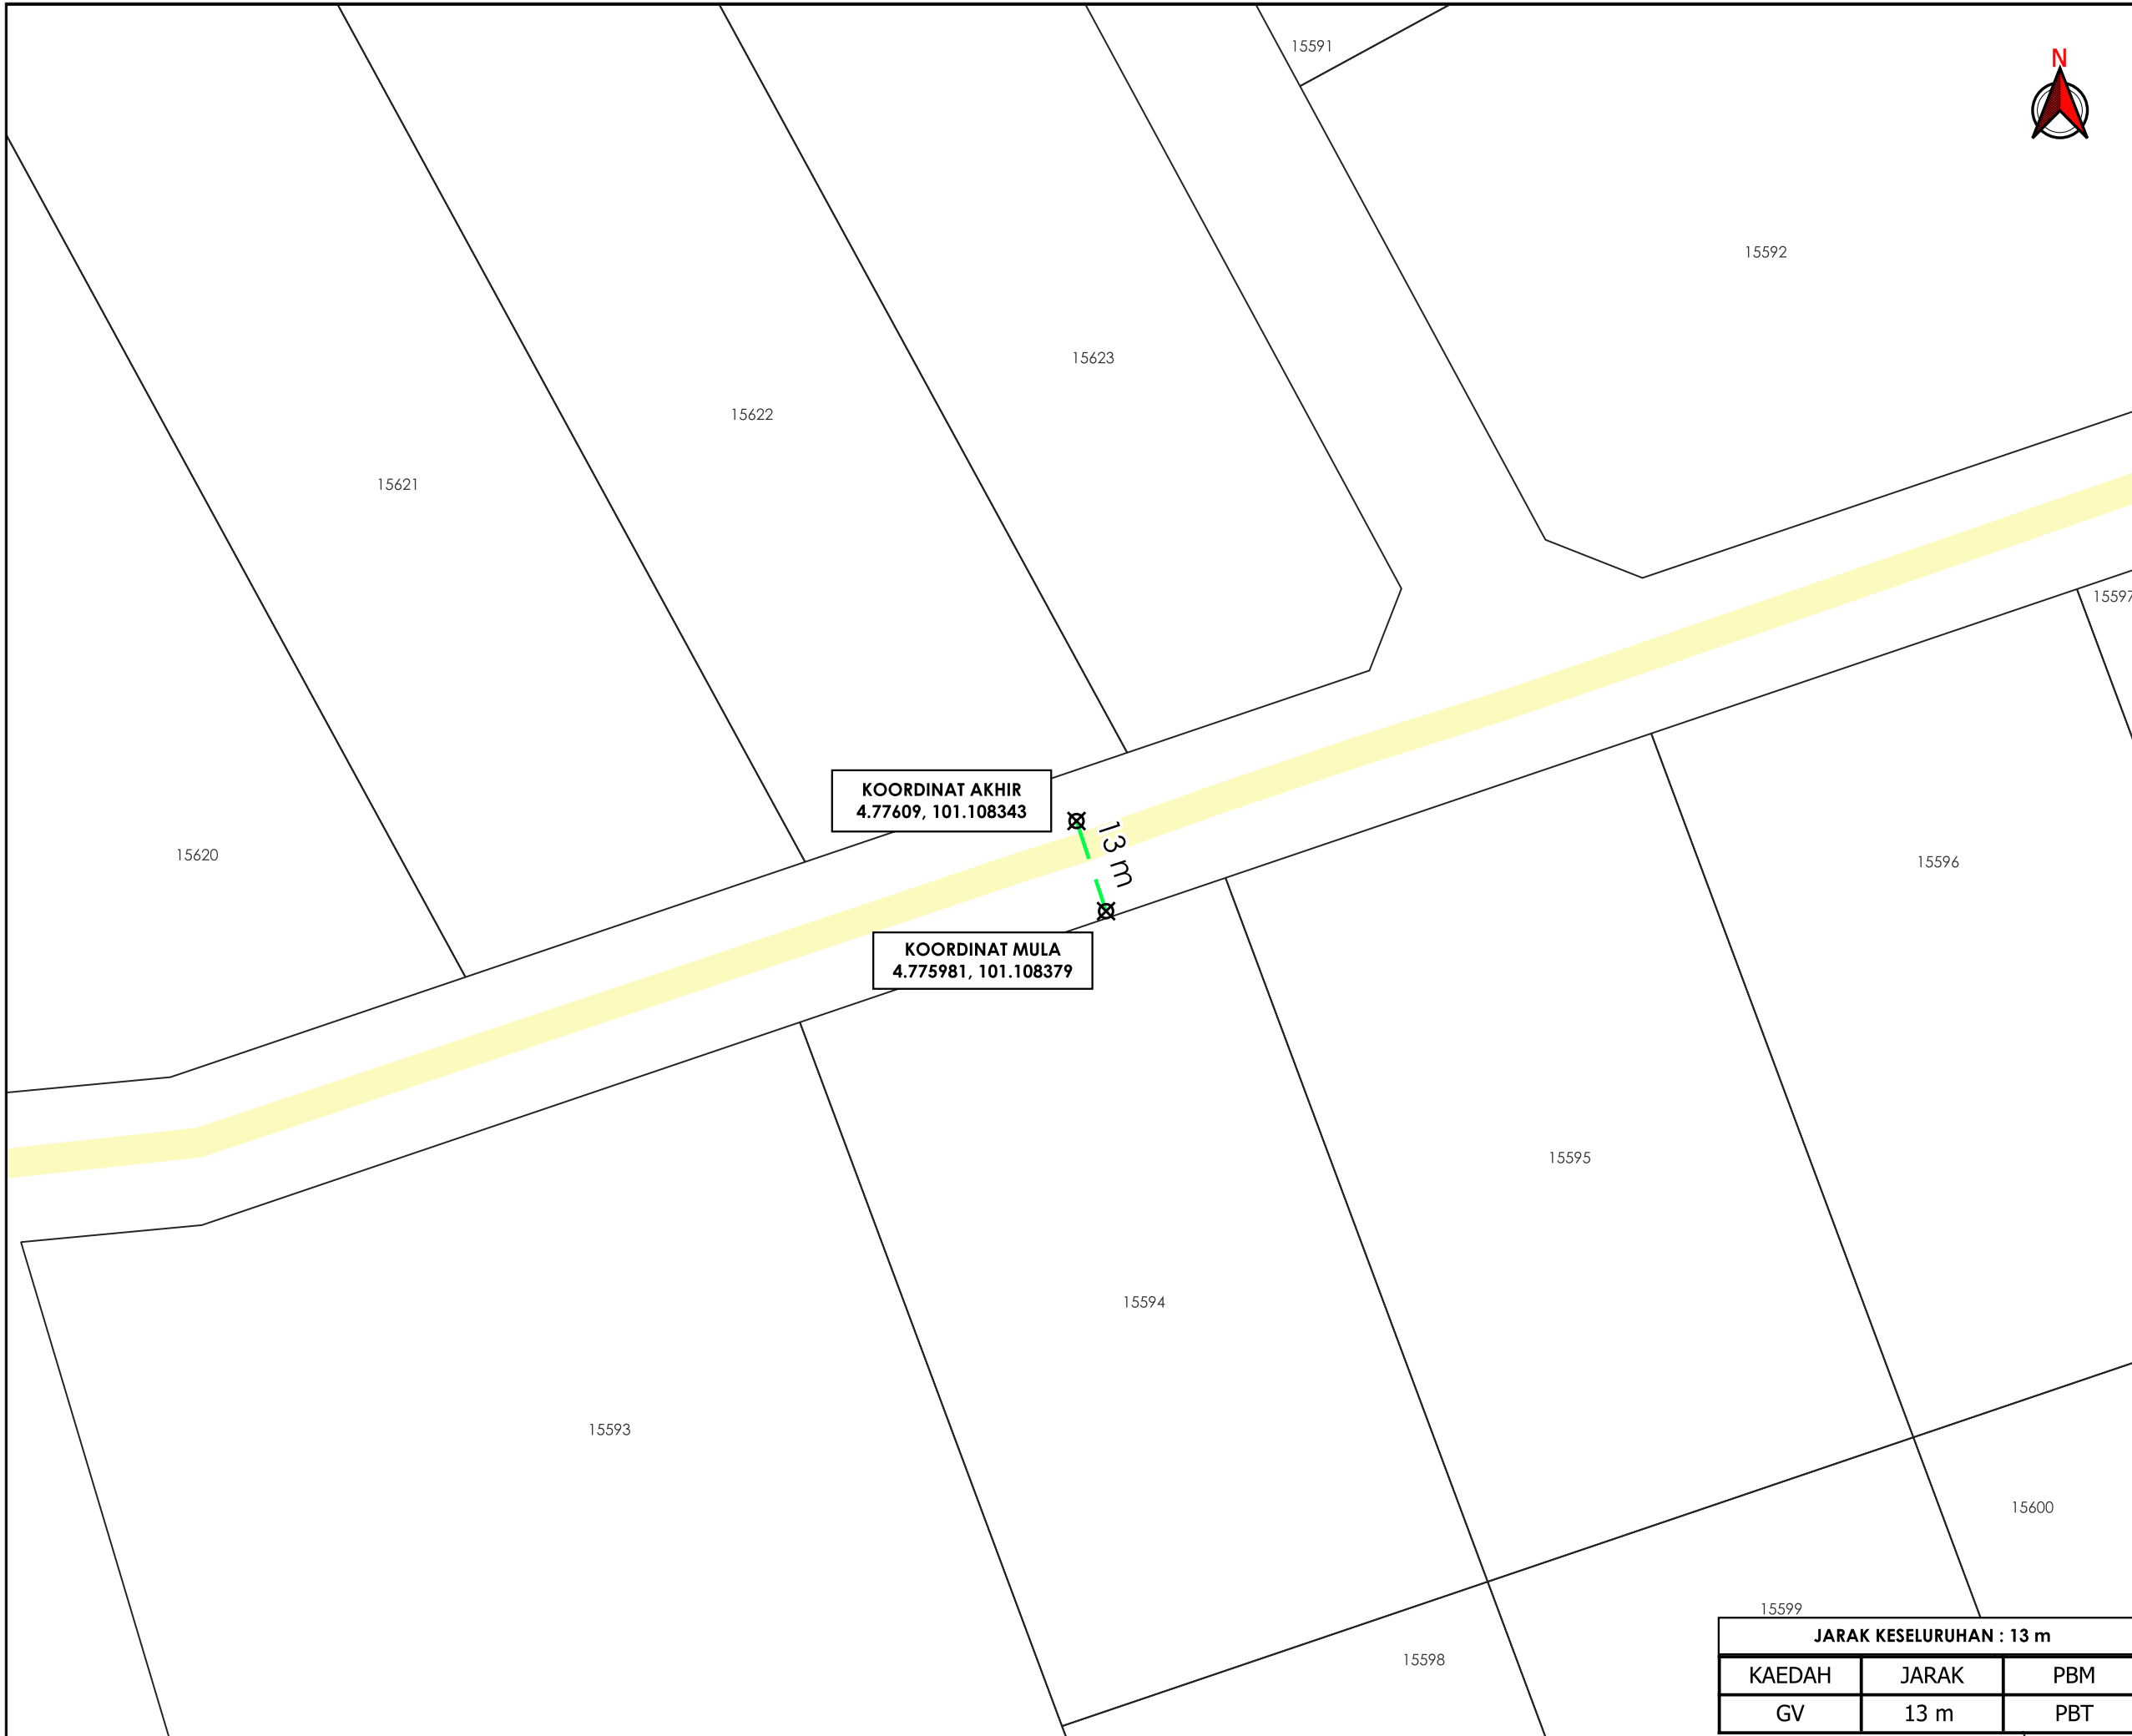

**KORIDOR
UTILITI**
DARUL RIDZUAN

**TENAGA
NASIONAL**

**BEKALAN ELEKTRIK KE CADANGAN MEMBINA 1 UNIT KILANG DI ATAS
LOT 15594, MUKIM SUNGAI SIPUT, DAERAH KUALA KANGSAR, PERAK
DARUL RIDZUAN. (5.252 EKAR / 2.125 HEKTAR) UNTUK TETUAN MLC
TRADING SDN BHD**

PELAN IZIN LALU

**NO FAIL RUJUKAN
KUDR/TNBB/B/01/26/0045**

KOORDINAT AKHIR
4.77609, 101.108343

KOORDINAT MULA
4.775981, 101.108379

13 m

TAJUK PERMOHONAN
BEKALAN ELEKTRIK KE CADANGAN MEMBINA 1 UNIT KILANG DI ATAS LOT 15594, MUKIM SUNGAI SIPUT, DAERAH KUALA KANGSAR, PERAK DARUL RIDZUAN. (5.252 EKAR / 2.125 HEKTAR) UNTUK TETUAN MLC TRADING SDN BHD

- PETUNJUK**
-  JALAN PBT
 -  GRASS VERGE
 -  TITIK MULA AKHIR

PIHAK BERKUASA MELULUS

MAJLIS PERBANDARAN KUALA KANGSAR

PENYEDIA UTILITI

JENIS PELAN	PELAN IZIN LALU
PELUKIS PELAN	ADIB FARHAN
TARIKH DIKELUARKAN	2026-01-29
MUKA SURAT	1/1
NO FAIL RUJUKAN	PINDAAN
KUDR/TNBB/B/01/26/0045	00

JARAK KESELURUHAN : 13 m		
KAEDAH	JARAK	PBM
GV	13 m	PBT

***PENGUKURAN BERDASARKAN JARAK SATELIT**