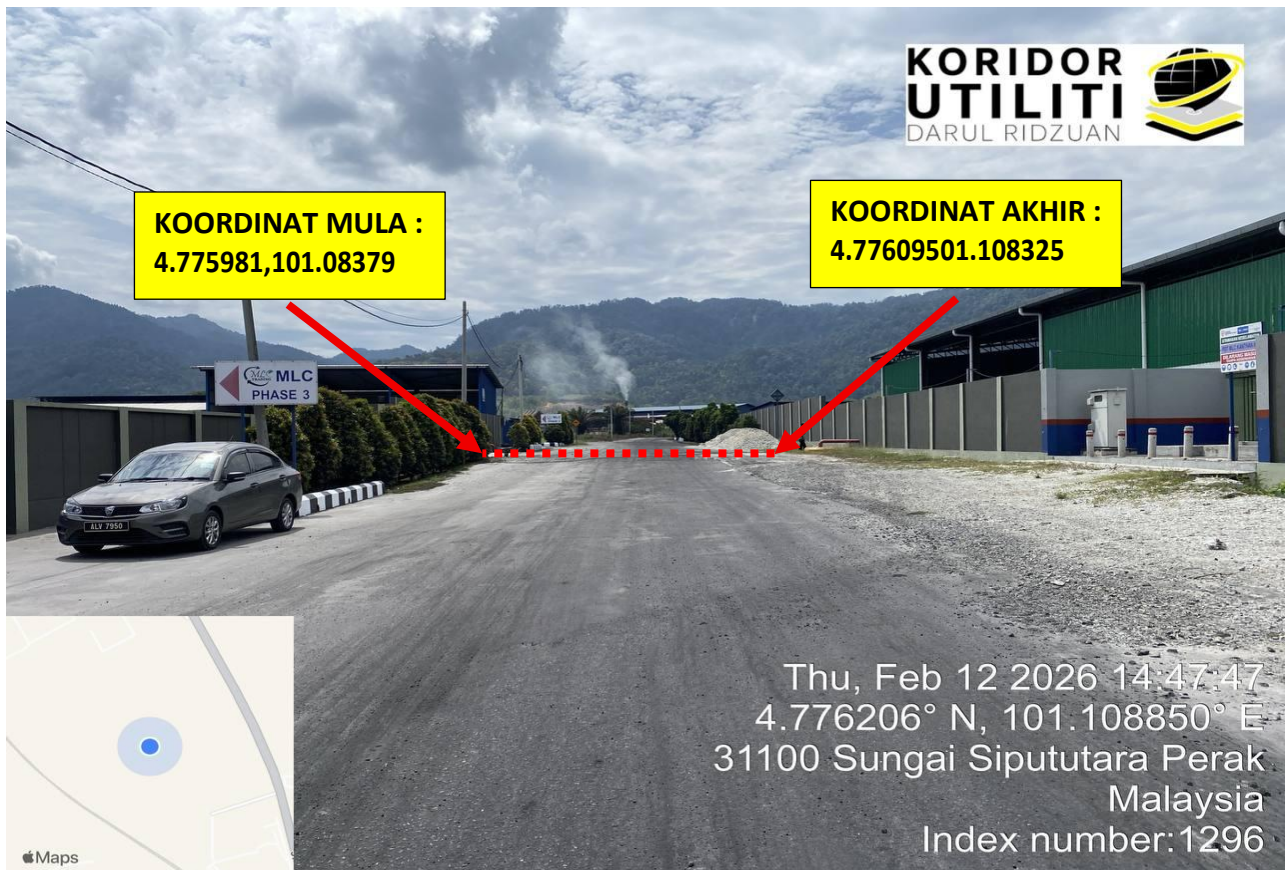

LOKASI DI MLC TRADING SUNGAI SIPUT