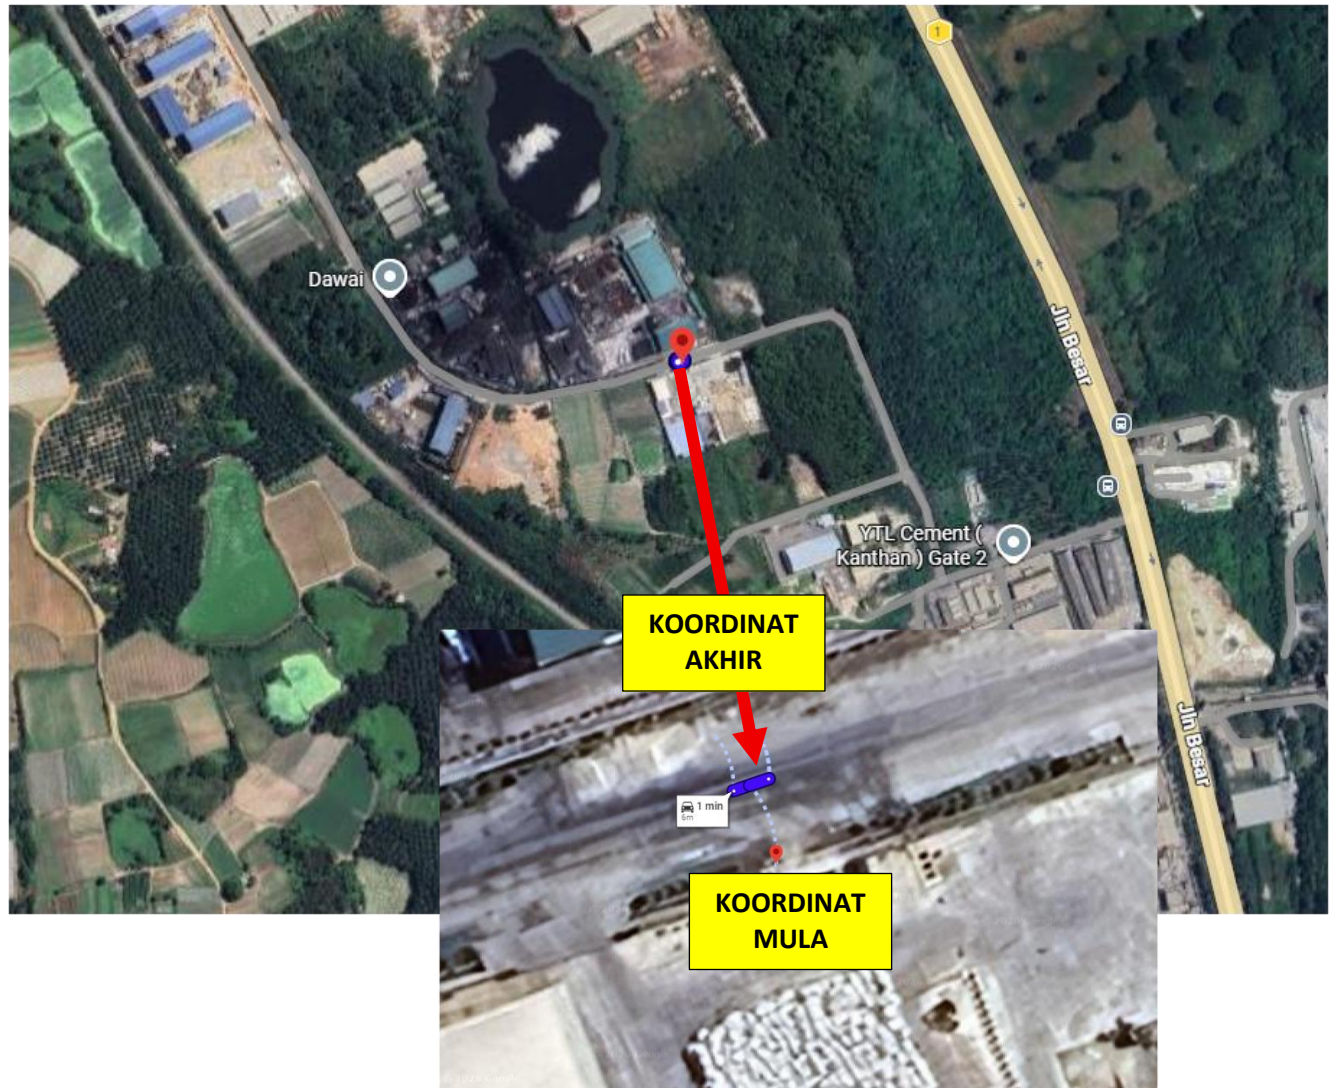

TAJUK PROJEK:

**BEKALAN ELEKTRIK KE CADANGAN MEMBINA 1 UNIT
KILANG DI ATAS LOT 15594, MUKIM SUNGAI SIPUT,
DAERAH KUALA KANGSAR, PERAK DARUL RIDZUAN.
(5.252 EKAR / 2.125 HEKTAR) UNTUK TETUAN MLC
TRADING SDN BHD**

LAPORAN LAWATAN TAPAK AWALAN

**KORIDOR
UTILITI**
DARUL RIDZUAN

NO. RUJUKAN FAIL:	KUDR/TNBB/B/01/26/0045
TARIKH LAWATAN:	12 FEBRUARI 2026
DISEDIAKAN OLEH:	MUHAMMAD FARIS FIKRI NORMAN PUTERA BIN AZMAN

LOKASI PROJEK (GOOGLE MAPS)

Koordinat Mula : **4.775981,101.08379**

Koordinat Akhir : **4.77609501.108325**

Koordinat Akhir : **4.776105,101.108357**

Jumlah Jarak : 17 METER

RINGKASAN LALUAN :-

No.	Nama Laluan	Pihak Berkuasa	Jarak (m)
1.	MLC TRADING SUNGAI SIPUT	MPKK	17
2.			
3.			
4.			
5.			
6.			
7.			
8.			
Jumlah Jarak :			17 meter

RINGKASAN LAPORAN :-

Kaedah Cadangan		Jarak, m	Kedalaman, m	Unit	
Horizontal Directional Drilling (HDD)				Meter	
Pipe Jacking				Meter	
Open Cut Trenching (Carriage Way)		17	1.2	Meter	
Open Cut Trenching (Grass Verge Way)				Meter	
Jumlah Jarak :			17	Meter	
Bilangan Pit/ Manhole			Kuantiti	Unit	
Cadangan Manhole (Telekomunikasi)				Nos	
Cadangan Pit HDD				Nos	
Cadangan Pit Pipe Jacking				Nos	
Cadangan Saiz Penggalian (Kawasan Open Cut)		Panjang, m	Lebar, m	Kedalaman, m	Unit, m ³
Carriage Way Open Cut Trenching		17	0.6	1.2	
Grass Verge Way Open Cut Trenching		54	0.6	1.2	
Cadangan Pit HDD					
Cadangan Pit Pipe Jacking					
Lain- Lain	Jenis		Nos		
Penanaman Tiang					
Kelulusan Majlis Tempatan & Pihak Berkuasa	Pihak Berkuasa		Jarak	Unit, m	
Jabatan Kerja Raya (JKR)				Meter	
Pihak Berkuasa Tempatan (PBT)	MPKK		17	Meter	
Pejabat Daerah (PD)				Meter	
Jabatan Pengairan Dan Saliran (JPS)				Meter	
Lain-Lain / Tanah Persendirian				Meter	
Nota Tambahan:					
Disediakan:		Disemak:			
 Nama: MUHAMMAD FARIS FIKRI NORMAN PUTERA Jawatan: Pegawai Koridor Daerah Tarikh: 12/02/2026		 Nama: EN KAMARUL AZIAN BIN KAMARUZAMAN Jawatan: Pengurus Operasi Tarikh: 12/02/2026			