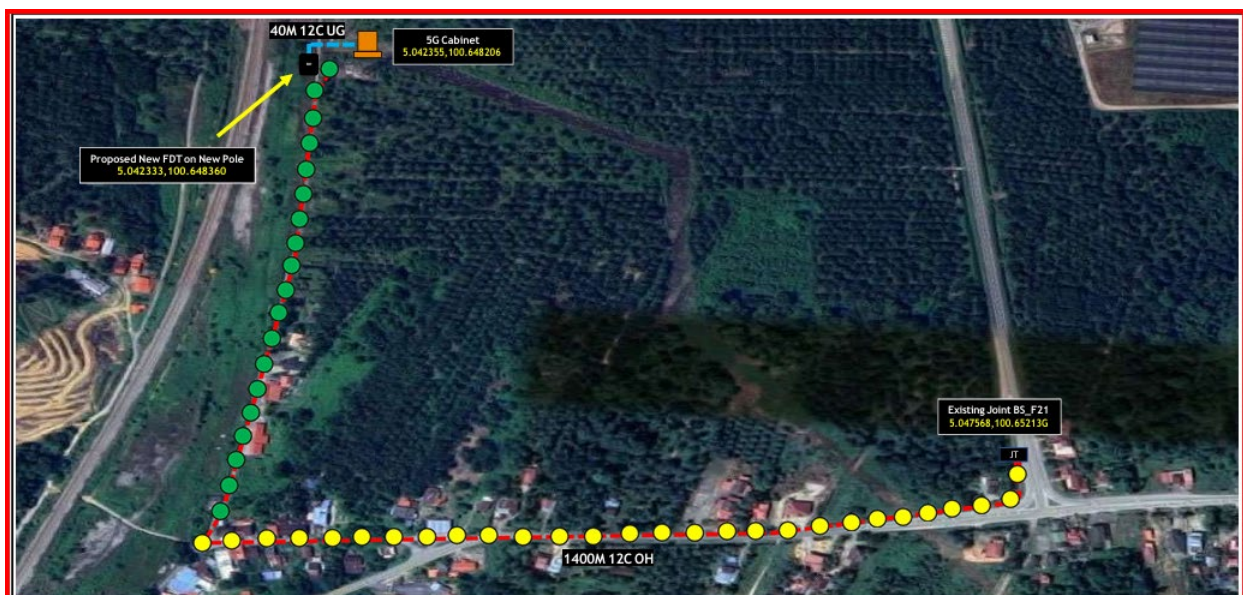

TAJUK PROJEK:

**MENJALANKAN KERJA-KERJA MENANAM TIANG
KONKRIT SEBANYAK 21 BATANG TIANG KONKRIT
UNTUK PROJEK TMNA/253337_UM5G FOC BS_FXX NID
NGBH_JAPi**

**LAPORAN LAWATAN TAPAK
AWALAN**

**KORIDOR
UTILITI**
DARUL RIDZUAN

NO. RUJUKAN FAIL:	KUDR/TMBS/A/01/26/0018
TARIKH LAWATAN:	22 JANUARI 2026
DISEDIAKAN OLEH:	ZULKIFLI BIN MAT ISA

LOKASI PROJEK (GOOGLE MAPS) :-

Koordinat Mula : **5.042182,100.648603**

Koordinat Akhir : **5.041892,100.653433**

Jumlah Jarak: 538 METER

RINGKASAN LALUAN :-

No.	Nama Laluan	Pihak Berkuasa	Jarak (m)
1.	JALAN KAMPUNG TOK BUYONG BUKIT MERAH	PDT KERIAN	538
2.			
3.			
4.			
5.			
Jumlah Jarak:			538 meter

RINGKASAN LAPORAN:-

GAMBAR DI TAPAK PROJEK:-

LOKASI DI KAMPUNG TOK BUYONG BUKIT MERAH

LOKASI DI JALAN KAMPUNG TOK BUYONG BUKIT MERAH

LOKASI DI JALAN KAMPUNG TOK BUYONG BUKIT MERAH

LOKASI DI JALAN KAMPUNG TOK BUYONG BUKIT MERAH