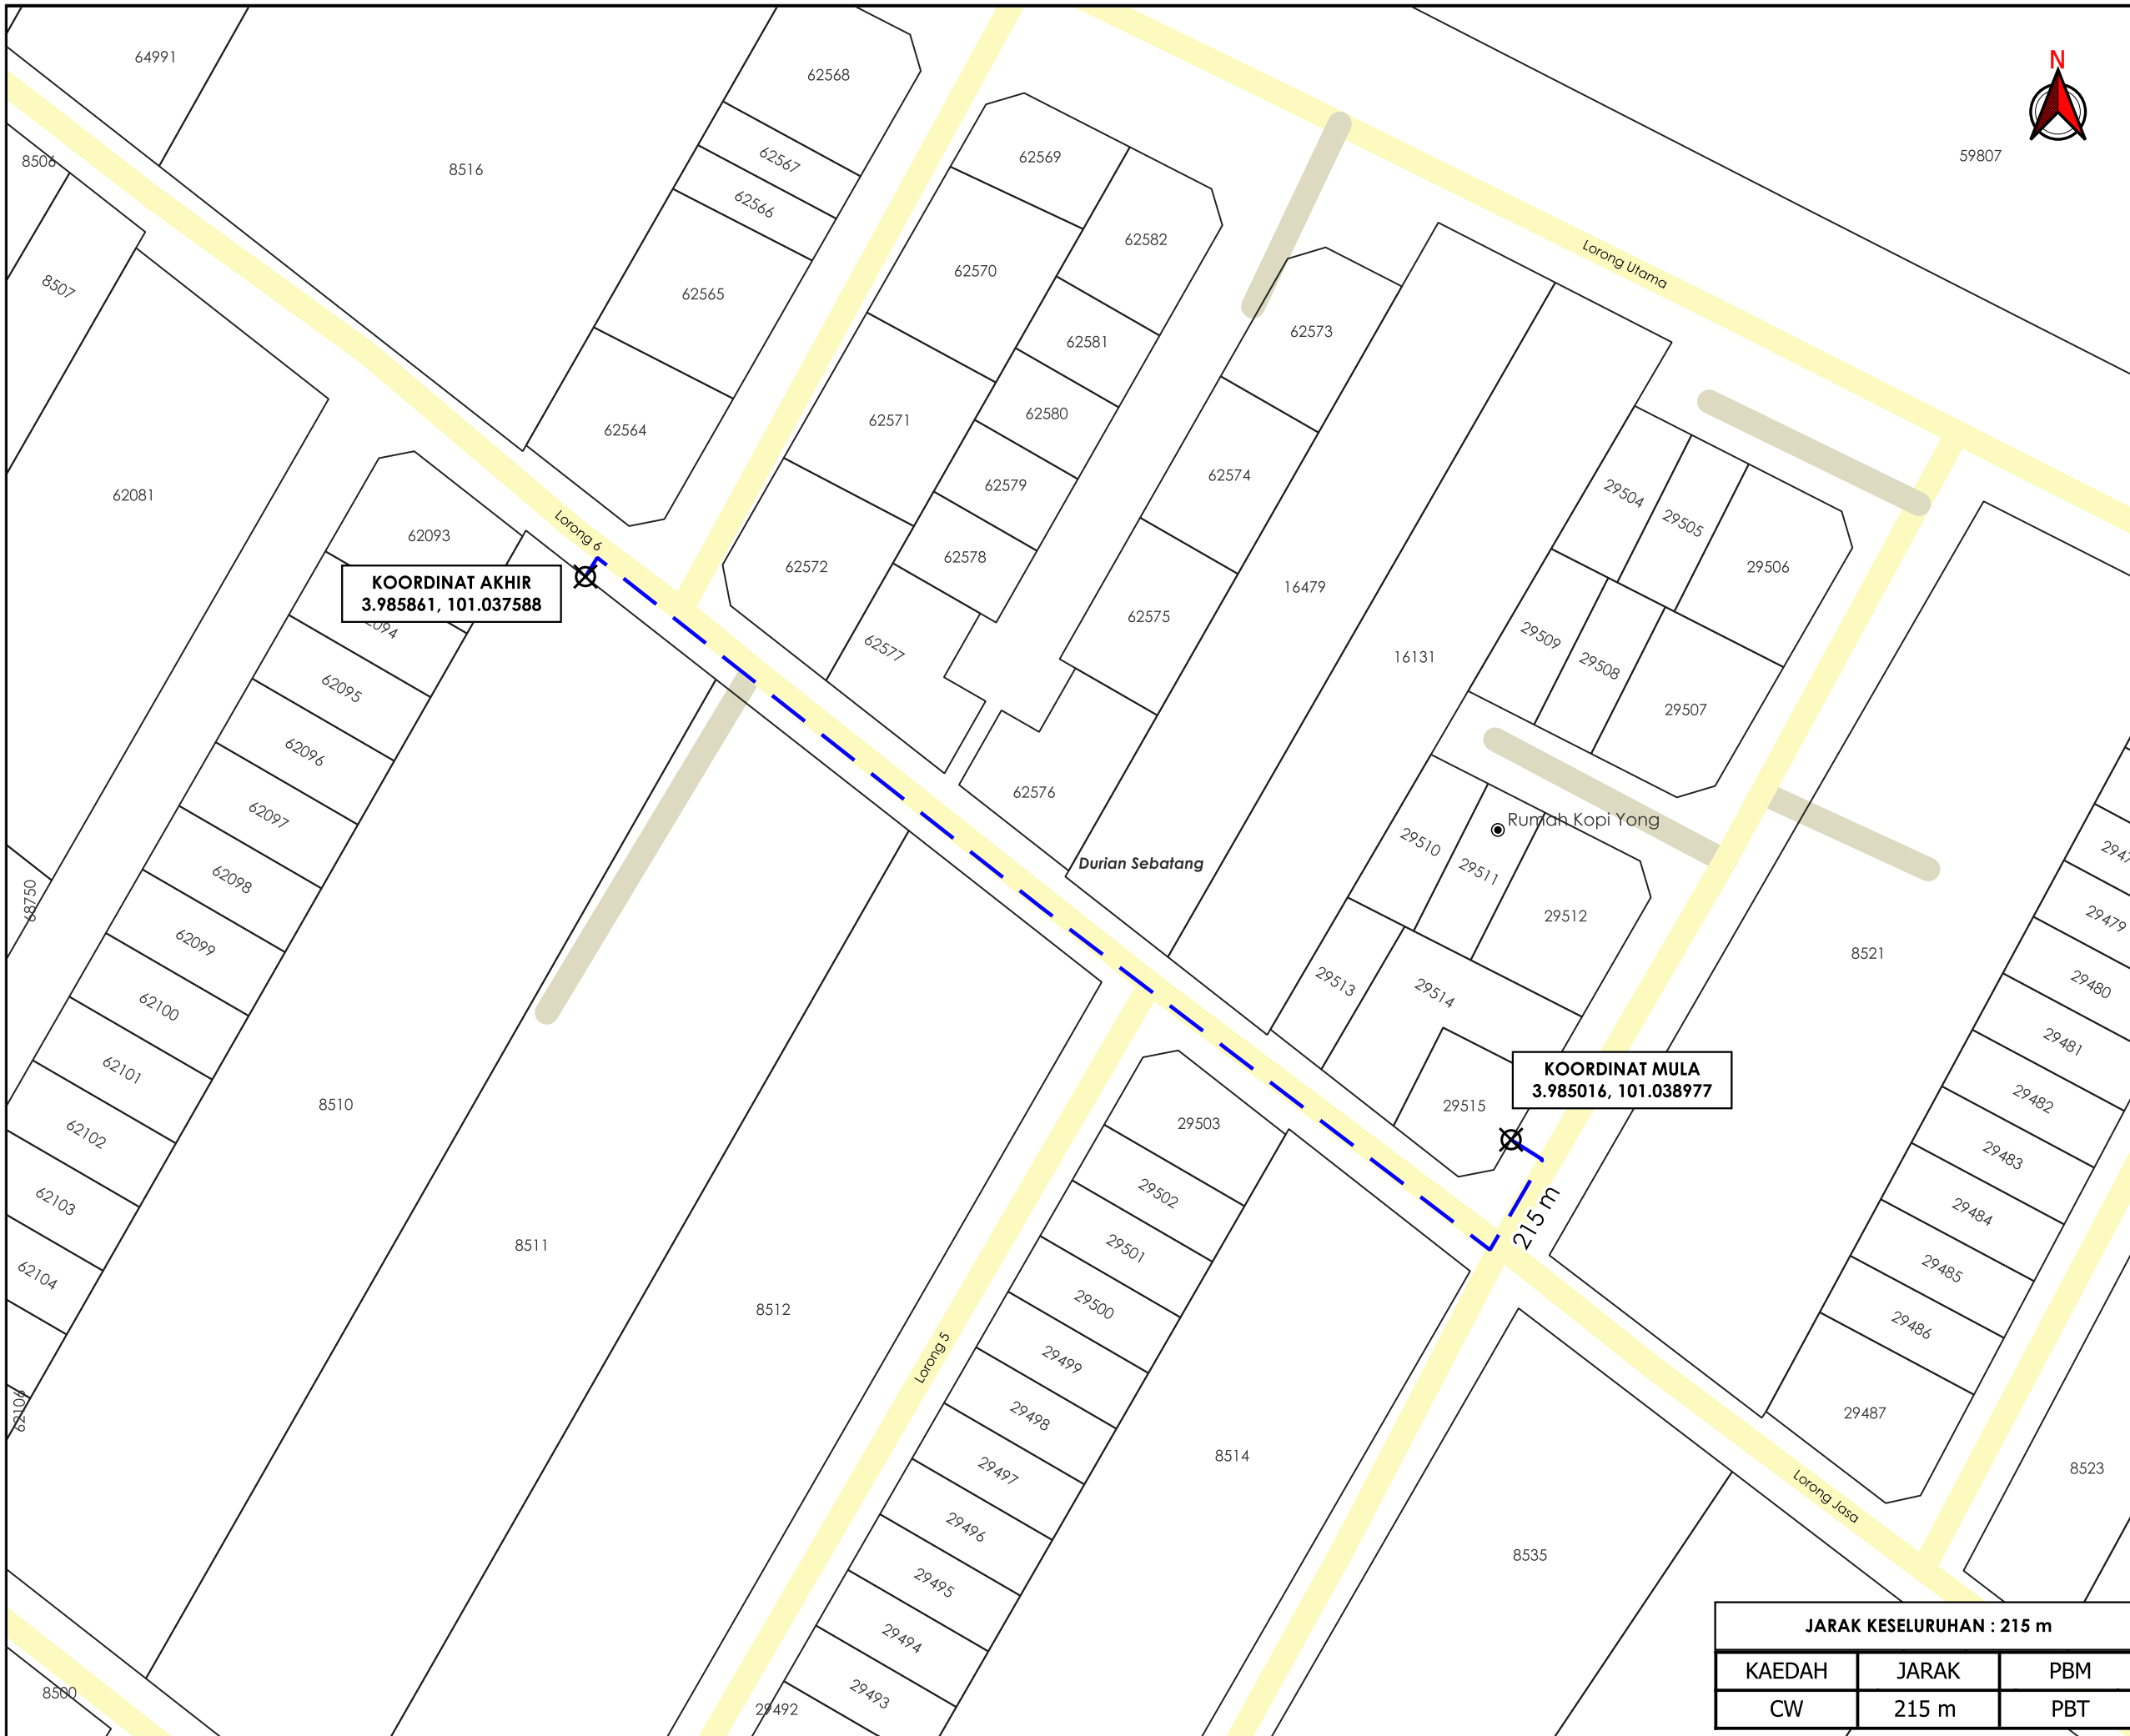

**KORIDOR
UTILITI**
DARUL RIDZUAN

**TENAGA
NASIONAL**

**BEKALAN ELEKTRIK KE CADANGAN MEMBINA 16 UNIT RUMAH
BERKEMBAR 1 TINGKAT DI ATAS PT 35490-PT 35505 (LOT ASAL 8510)
MUKIM DURIAN SEBATANG, DAERAH HILIR PERAK, PERAK DARUL
RIDZUAN UNTUK TETUAN PRESTIGE GAIN SDN BHD**

PELAN IZIN LALU

**NO FAIL RUJUKAN
KUDR/TNBB/B/02/26/0061**

KOORDINAT AKHIR
3.985861, 101.037588

KOORDINAT MULA
3.985016, 101.038977

JARAK KESELURUHAN : 215 m		
KAEDAH	JARAK	PBM
CW	215 m	PBT

AGENSI PENYELARAS
KORIDOR UTILITI
DARUL RIDZUAN

PETUNJUK

	JALAN PBT
	JALAN PERSENDIRIAN
	CARRIAGE WAY
	TITIK MULA AKHIR

PIHAK BERKUASA MELULUS
MAJLIS PERBANDARAN TELUK INTAN

JENIS PELAN	PELAN IZIN LALU
PELUKIS PELAN	ADIB FARHAN
TARIKH DIKELUARKAN	2026-02-10
MUKA SURAT	1/1
NO FAIL RUJUKAN	PINDAAN
KUDR/TNBB/B/02/26/0061	00

*PENGUKURAN BERDASARKAN JARAK SATELIT