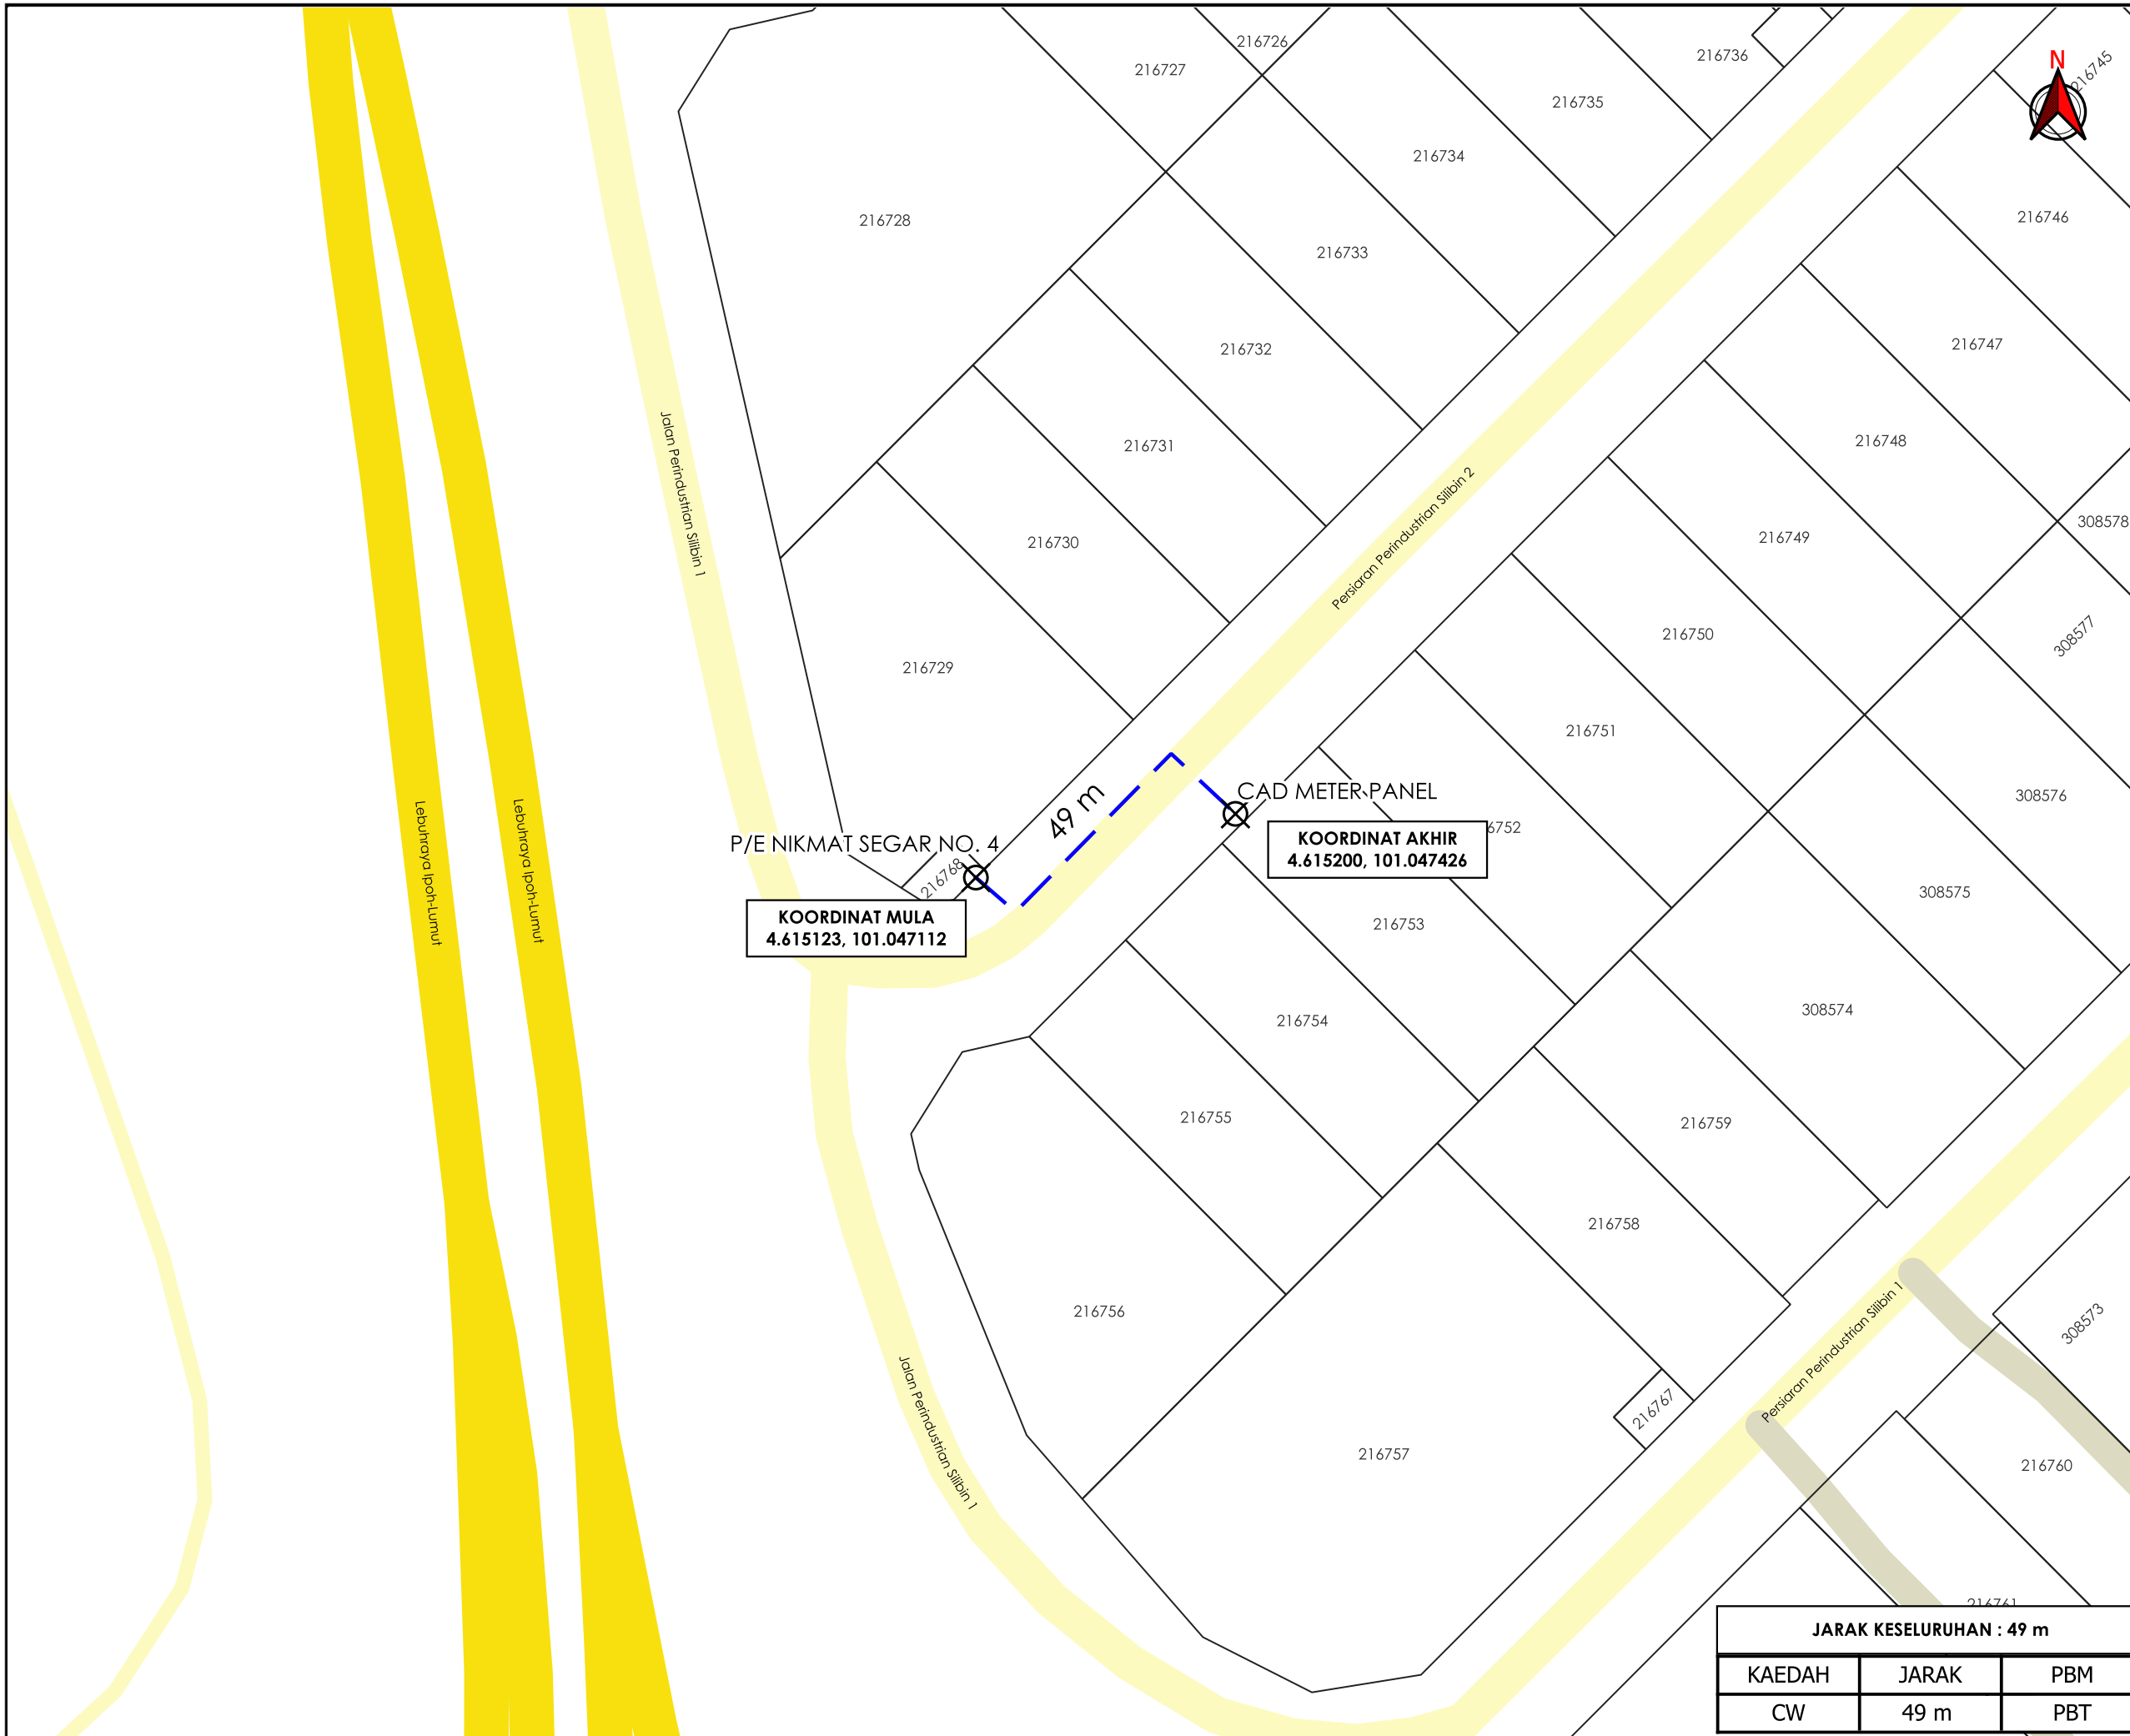

**KORIDOR
UTILITI**
DARUL RIDZUAN

**TENAGA
NASIONAL**

**BEKALAN ELEKTRIK BARU BERALAMAT DI LOT 216755 PERSIARAN
PERINDUSTRIAN SILIBIN 2, IPOH, PERAK UNTUK TETUAN MECANIQUE
NG CHUN NUN**

PELAN IZIN LALU

**NO FAIL RUJUKAN
KUDR/TNBB/B/02/26/0067**

TAJUK PERMOHONAN
 BEKALAN ELEKTRIK BARU BERALAMAT DI LOT 216755
 PERSIARAN PERINDUSTRIAN SILIBIN 2, IPOH, PERAK UNTUK
 TETUAN MECANIQUE NG CHUN NUN

- PETUNJUK**
- JALAN JKR
 - JALAN PBT
 - JALAN PERSENDIRIAN
 - CARRIAGE WAY
 - ⊗ TITIK MULA AKHIR

PIHAK BERKUASA MELULUS

MAJLIS BANDARAYA IPOH

PENYEDIA UTILITI

JENIS PELAN	PELAN IZIN LALU
PELUKIS PELAN	ADIB FARHAN
TARIKH DIKELUARKAN	2026-02-11
MUKA SURAT	1/1
NO FAIL RUJUKAN	PINDAAN
KUDR/TNBB/B/02/26/0067	00

JARAK KESELURUHAN : 49 m		
KAEDAH	JARAK	PBM
CW	49 m	PBT

***PENGUKURAN BERDASARKAN JARAK SATELIT**