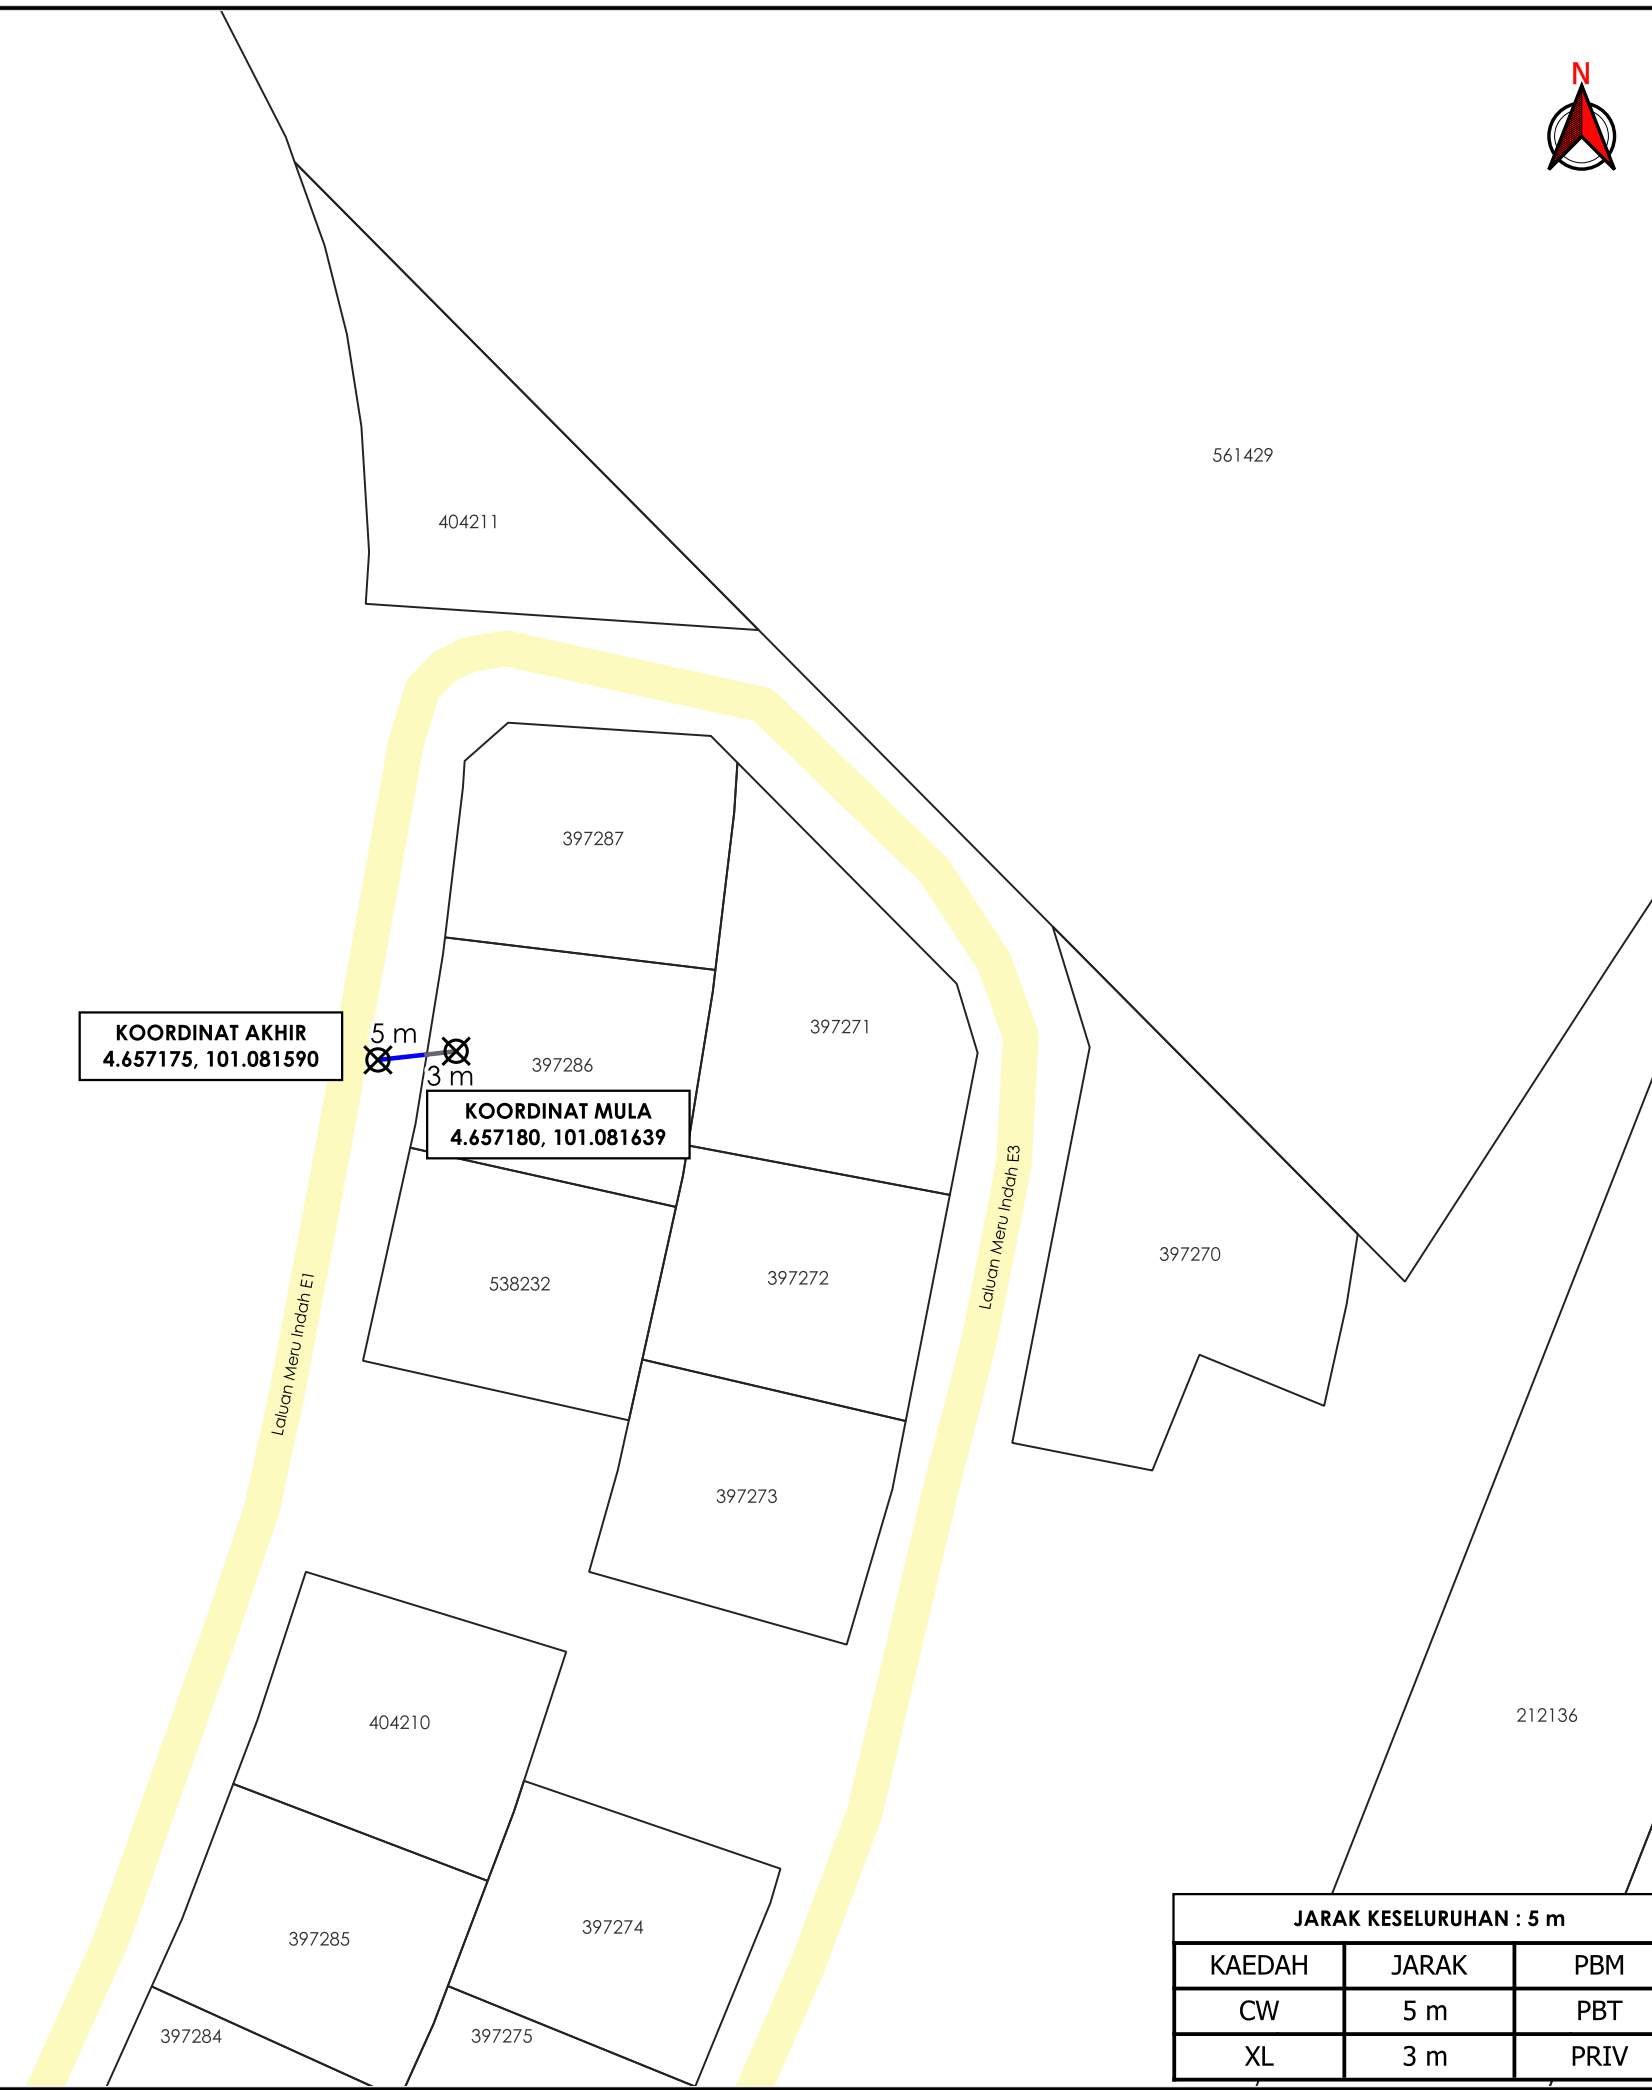

**KORIDOR
UTILITI**
DARUL RIDZUAN

IndahWater

**CADANGAN MEMBINA SEBUAH RUMAH KEDIAMAN DUA TINGKAT DI
ATAS LOT 397286, MUKIM HULU KINTA, DAERAH KINTA, PERAK DARUL
RIDZUAN UNTUK TETUAN AZMAN BIN KIFLIE DAN TETUAN
EKANURSUVIANTI BINTI MOCHAMAT YUSUF**

PELAN IZIN LALU

**NO FAIL RUJUKAN
KUDR/IWK/B/03/26/0111**

TAJUK PERMOHONAN
 CADANGAN MEMBINA SEBUAH RUMAH KEDIAMAN DUA TINGKAT DI ATAS LOT 397286, MUKIM HULU KINTA, DAERAH KINTA, PERAK DARUL RIDZUAN UNTUK TETUAN AZMAN BIN KIFLIE DAN TETUAN EKANURSUVIANTI BINTI MOCHAMAT YUSUF

PETUNJUK

	JALAN PBT
	CARRIAGE WAY
	JAJARAN TIDAK TERLIBAT
	TITIK MULA AKHIR

PIHAK BERKUASA MELULUS

	MAJLIS BANDARAYA IPOH

PENYEDIA UTILITI

JENIS PELAN	PELAN IZIN LALU
PELUKIS PELAN	ADIB FARHAN
TARIKH DIKELUARKAN	2026-03-17
MUKA SURAT	1/1
NO FAIL RUJUKAN	PINDAAN
KUDR/IWK/B/03/26/0111	00

JARAK KESELURUHAN : 5 m

KAEDAH	JARAK	PBM
CW	5 m	PBT
XL	3 m	PRIV

KOORDINAT AKHIR
 4.657175, 101.081590

KOORDINAT MULA
 4.657180, 101.081639

***PENGUKURAN BERDASARKAN JARAK SATELIT**