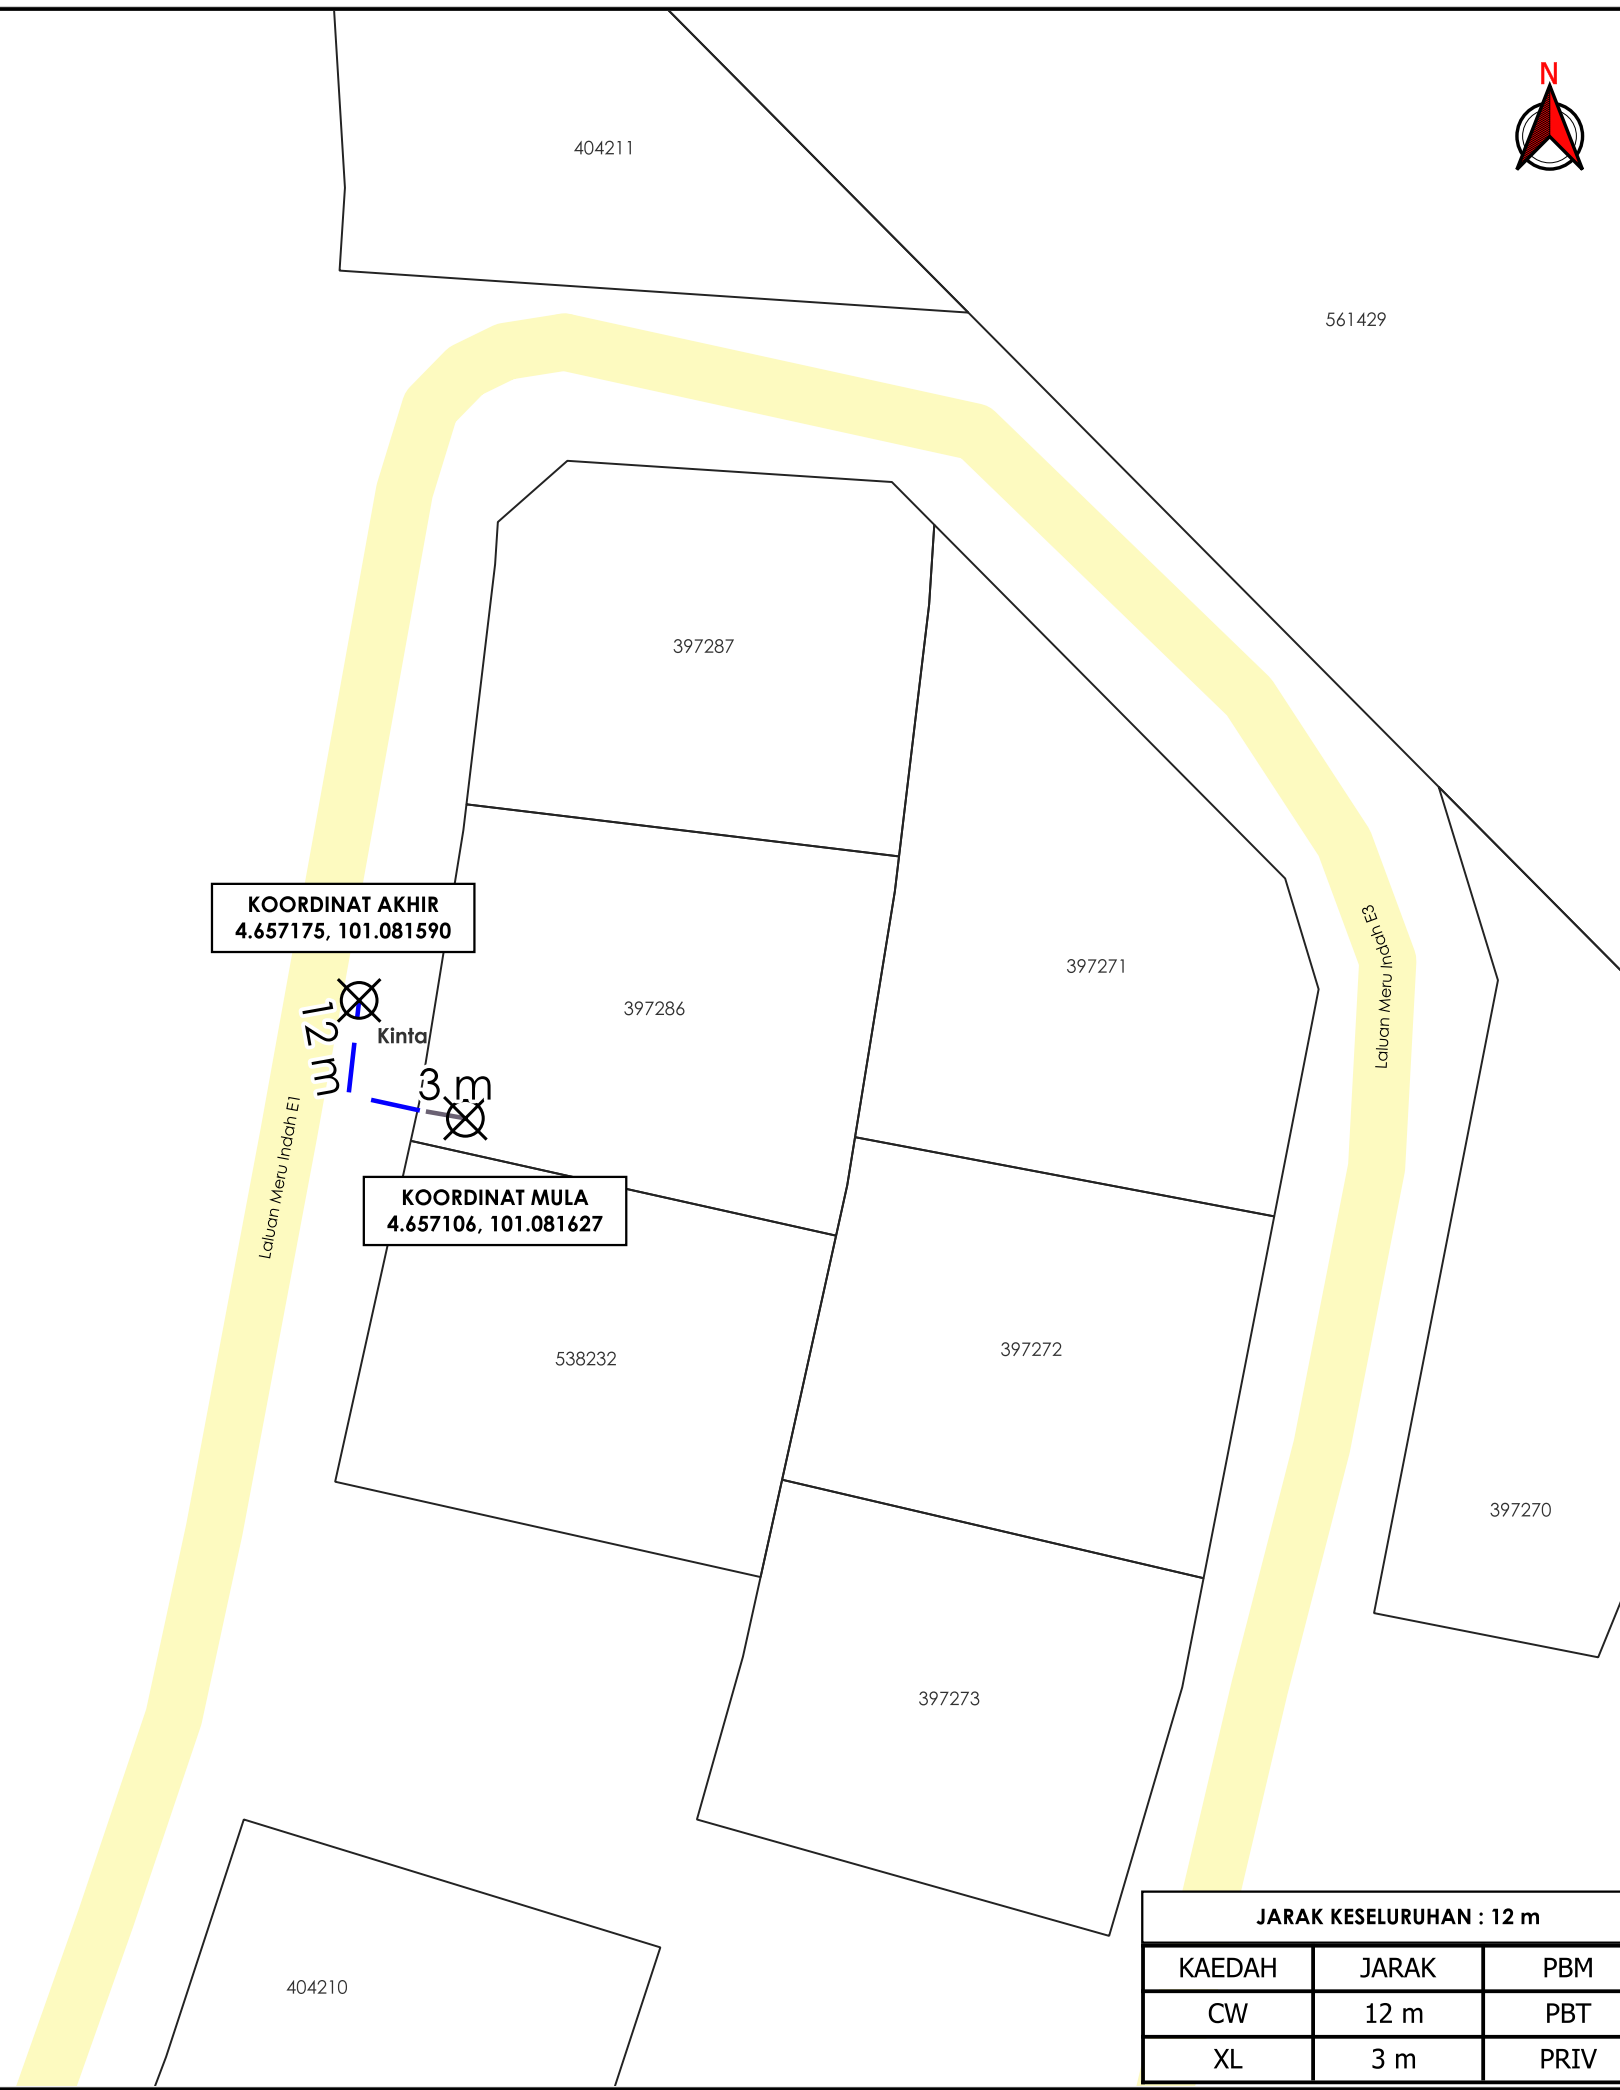

**KORIDOR
UTILITI**
DARUL RIDZUAN

IndahWater

**CADANGAN MEMBINA SEBUAH RUMAH KEDIAMAN DUA TINGKAT DI
ATAS LOT 397286, MUKIM HULU KINTA, DAERAH KINTA, PERAK DARUL
RIDZUAN UNTUK TETUAN AZMAN BIN KIFLIE DAN TETUAN
EKANURSUVIANTI BINTI MOCHAMAT YUSUF**

**PELAN IZIN LALU
(PINDAAN 01)**

**NO FAIL RUJUKAN
KUDR/IWK/B/03/26/0111**

TAJUK PERMOHONAN
 CADANGAN MEMBINA SEBUAH RUMAH KEDIAMAN DUA TINGKAT DI ATAS LOT 397286, MUKIM HULU KINTA, DAERAH KINTA, PERAK DARUL RIDZUAN UNTUK TETUAN AZMAN BIN KIFLIE DAN TETUAN EKANURSUVIANTI BINTI MOCHAMAT YUSUF

PETUNJUK

	JALAN PBT
	CARRIAGE WAY
	JAJARAN TIDAK TERLIBAT
	TITIK MULA AKHIR

PIHAK BERKUASA MELULUS

	MAJLIS BANDARAYA IPOH

PENYEDIA UTILITI

JENIS PELAN	PELAN IZIN LALU
PELUKIS PELAN	ADIB FARHAN
TARIKH DIKELUARKAN	2026-04-10
MUKA SURAT	1/1
NO FAIL RUJUKAN	PINDAAN
KUDR/IWK/B/03/26/0111	01

JARAK KESELURUHAN : 12 m

KAEDAH	JARAK	PBM
CW	12 m	PBT
XL	3 m	PRIV

KOORDINAT AKHIR
 4.657175, 101.081590

KOORDINAT MULA
 4.657106, 101.081627

***PENGUKURAN BERDASARKAN JARAK SATELIT**