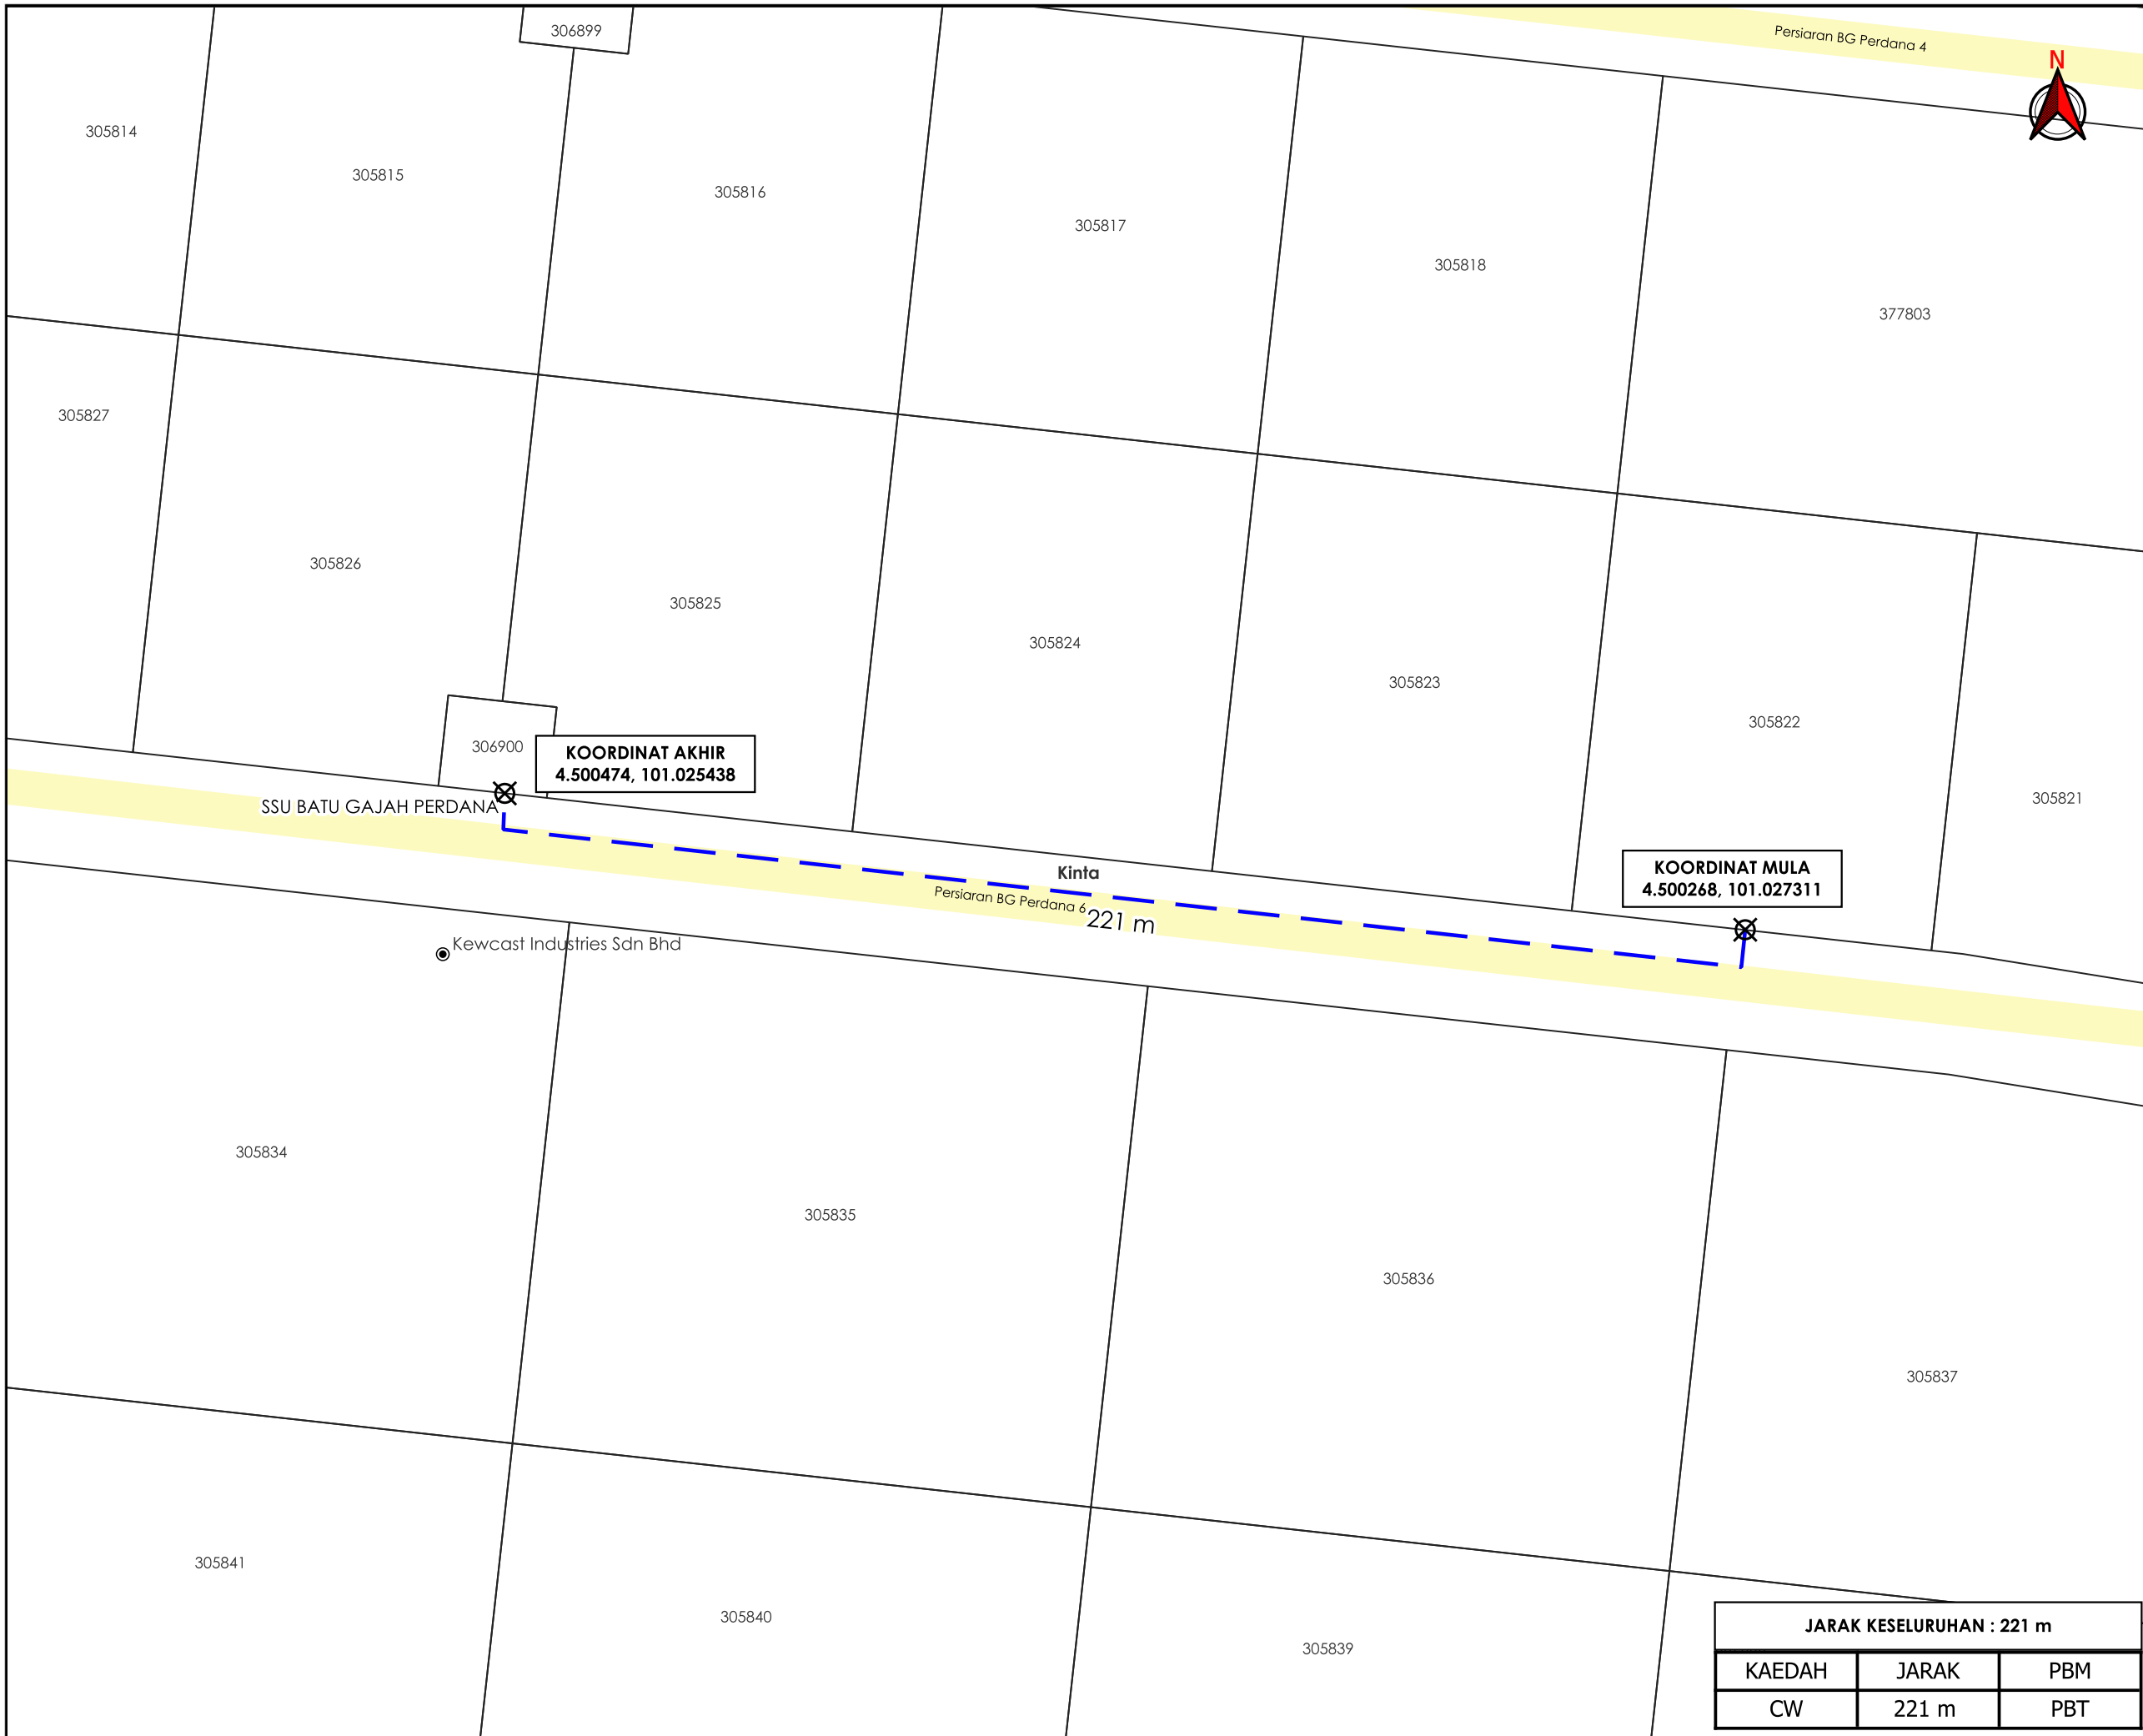

**KORIDOR
UTILITI**
DARUL RIDZUAN

**TENAGA
NASIONAL**

**PERMOHONAN TAMBAHAN BEKALAN DI ATAS LOT 305822 (PT14497),
PERSIARAN BG. PERDANA 6, PERINDUSTRIAN BATU GAJAH PERDANA,
PUSING, DAERAH KINTA, PERAK DARUL RIDZUAN UNTUK TETUAN MD
PACK INDUSTRIES SDN. BHD**

PELAN IZIN LALU

**NO FAIL RUJUKAN
KUDR/TNBB/B/02/26/0059**

TAJUK PERMOHONAN
 PERMOHONAN TAMBAHAN BEKALAN DI ATAS LOT 305822 (PT14497), PERSIARAN BG. PERDANA 6, PERINDUSTRIAN BATU GAJAH PERDANA, PUSING, DAERAH KINTA, PERAK DARUL RIDZUAN UNTUK TETUAN MD PACK INDUSTRIES SDN. BHD

- PETUNJUK**
- JALAN PBT
 - CARRIAGE WAY
 - X TITIK MULA AKHIR

PIHAK BERKUASA MELULUS

	MAJLIS DAERAH BATU GAJAH
---	---------------------------------

JENIS PELAN	PELAN IZIN LALU
PELUKIS PELAN	ADIB FARHAN
TARIKH DIKELUARKAN	2026-02-06
MUKA SURAT	1/1
NO FAIL RUJUKAN	PINDAAN
KUDR/TNBB/B/02/26/0059	00

JARAK KESELURUHAN : 221 m		
KAEDAH	JARAK	PBM
CW	221 m	PBT

***PENGUKURAN BERDASARKAN JARAK SATELIT**