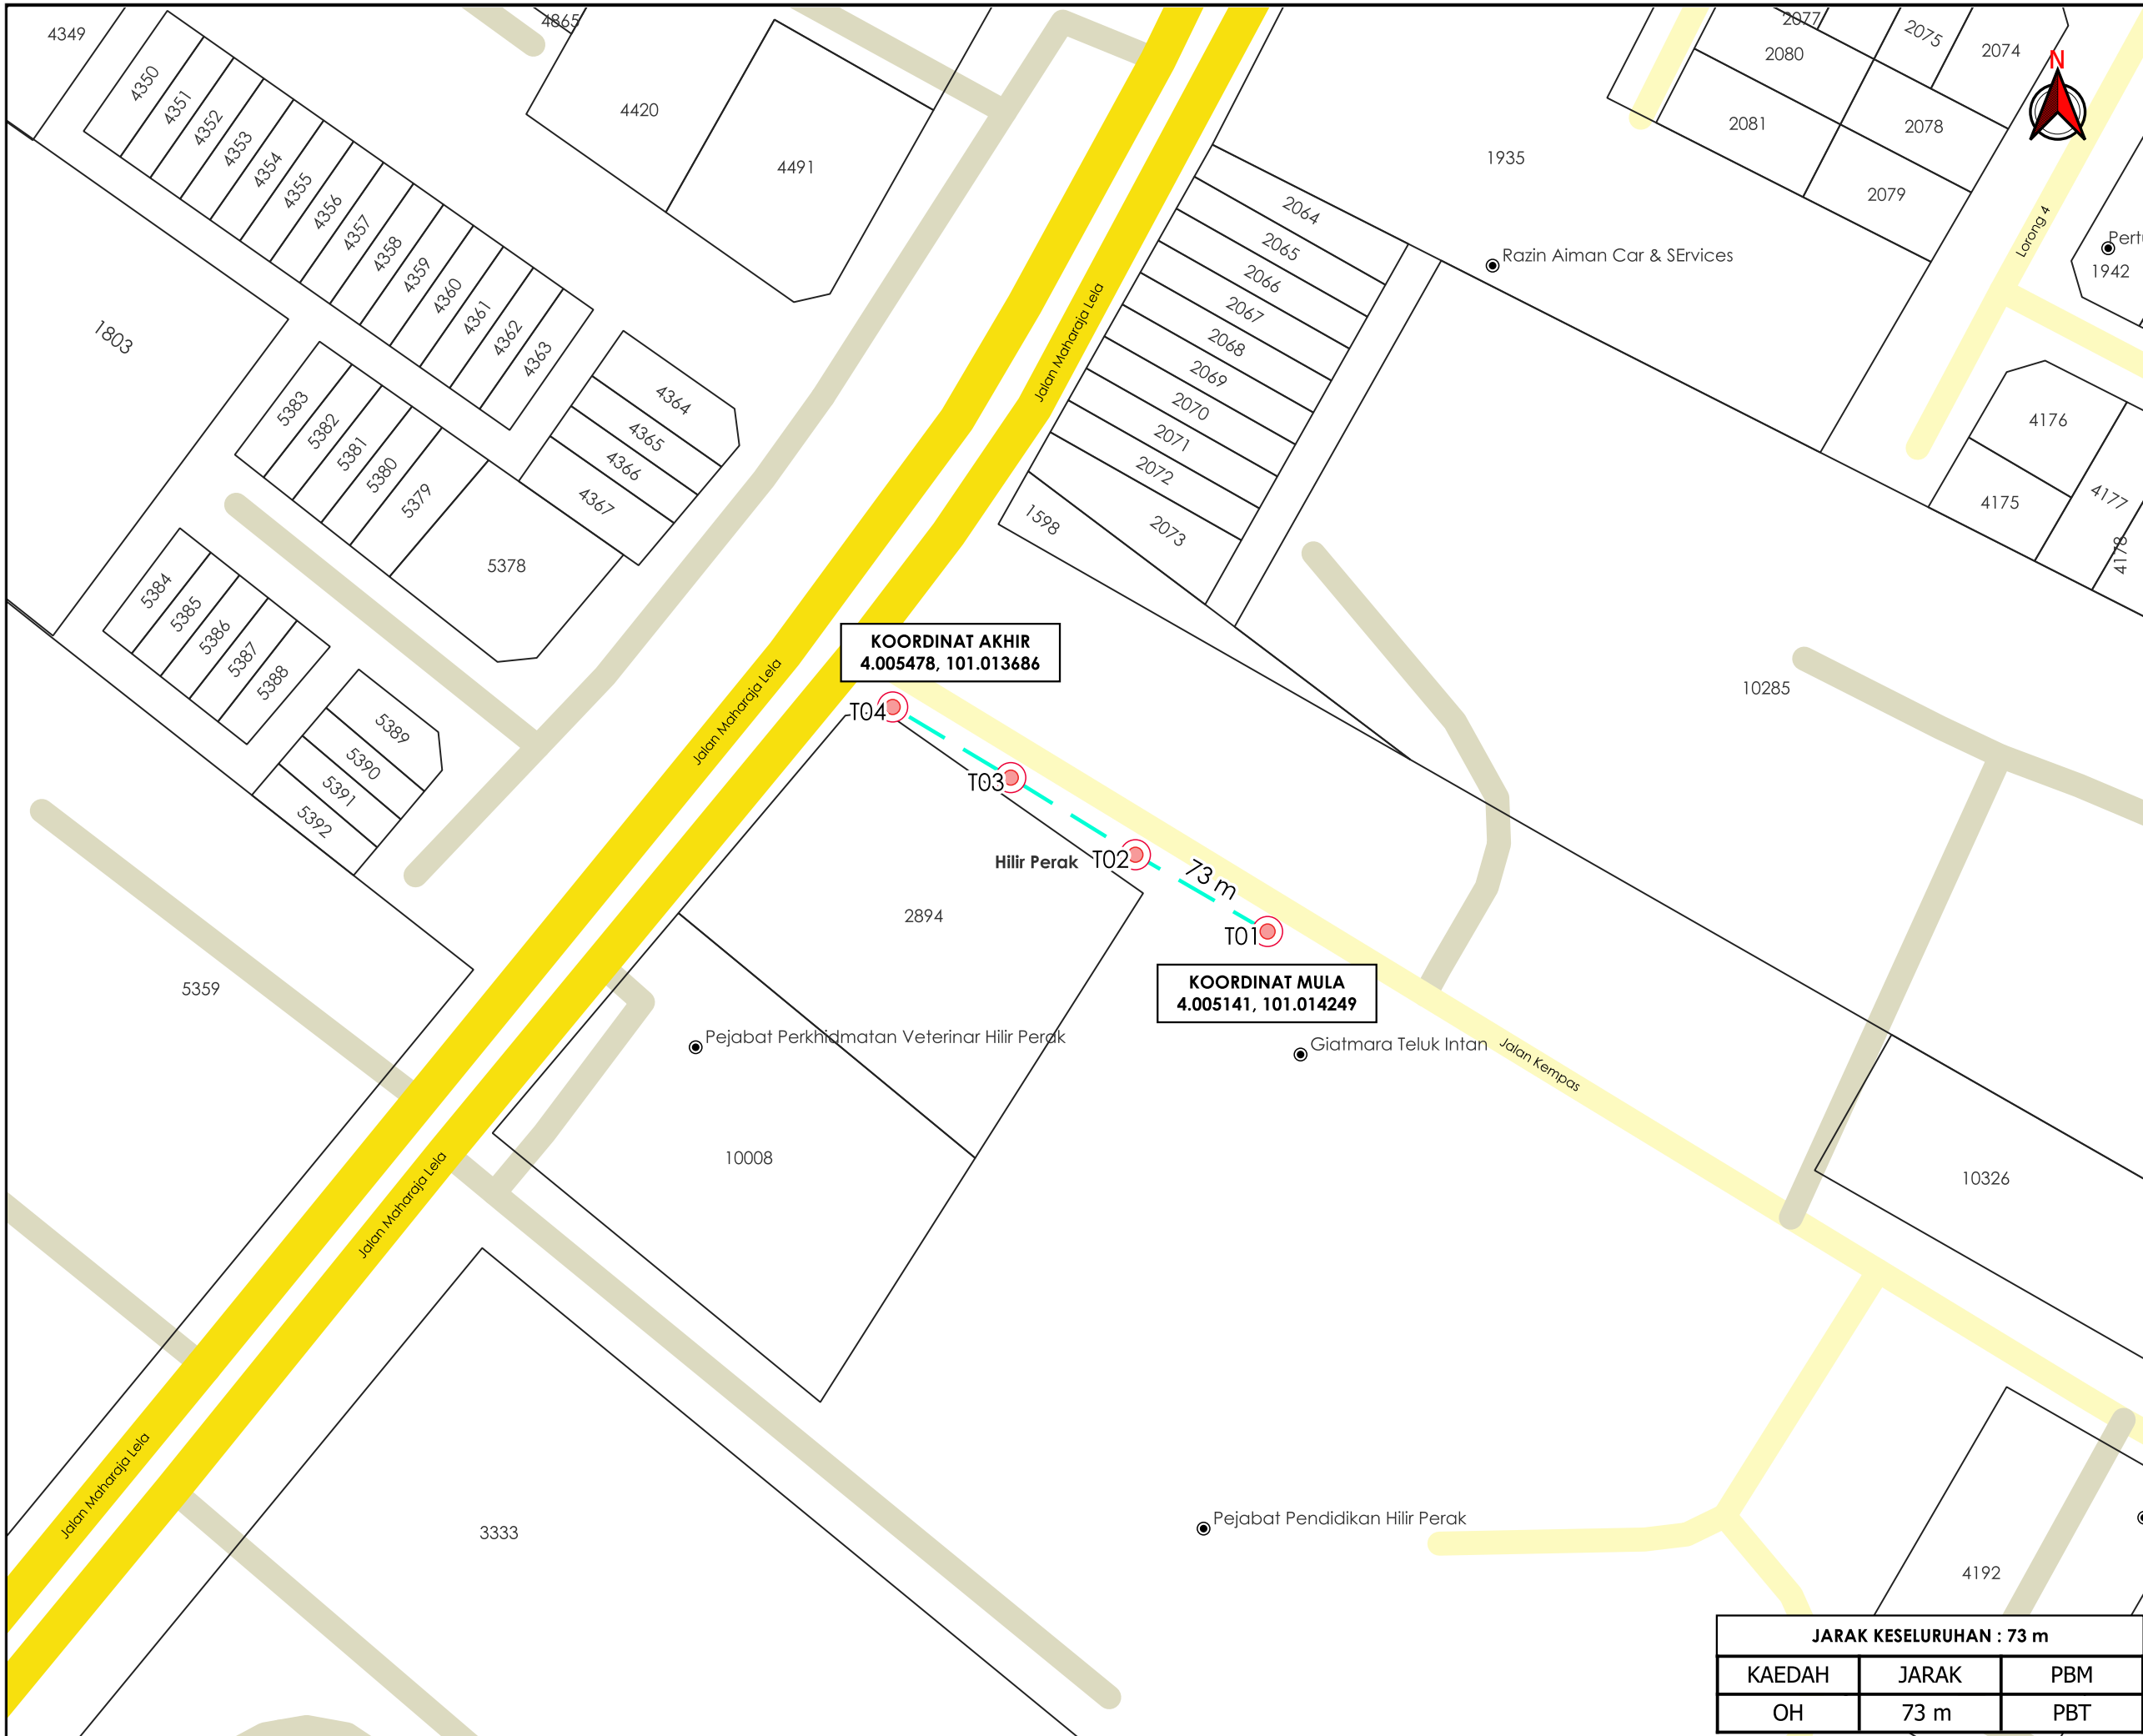

**KORIDOR
UTILITI**
DARUL RIDZUAN

**TENAGA
NASIONAL**

**BEKALAN ELEKTRIK KE BENGKEL PENYAMAN UDARA, JALAN KEKABU
OFF JALAN MAHARAJALELA, TELUK INTAN**

PELAN IZIN LALU

**NO FAIL RUJUKAN
KUDR/TNBB/B/04/26/0151**

AGENS PENYELARAS
KORIDOR UTILITI
 DARUL RIDZUAN

TAJUK PERMOHONAN
 BEKALAN ELEKTRIK KE BENGKEL PENYAMAN UDARA, JALAN KEKABU OFF JALAN MAHARAJALELA, TELUK INTAN

- PETUNJUK**
- JALAN JKR
 - JALAN PBT
 - JALAN PERSENDIRIAN
 - OVERHEAD
 - TIANG CADANGAN

PIHAK BERKUASA MELULUS

	MAJLIS PERBANDARAN TELUK INTAN

PENYEDIA UTILITI

JENIS PELAN	PELAN IZIN LALU
PELUKIS PELAN	ADIB FARHAN
TARIKH DIKELUARKAN	2026-04-22
MUKA SURAT	1/1
NO FAIL RUJUKAN	PINDAAN
KUDR/TNBB/B/04/26/0151	00

JARAK KESELURUHAN : 73 m		
KAEDAH	JARAK	PBM
OH	73 m	PBT

***PENGUKURAN BERDASARKAN JARAK SATELIT**