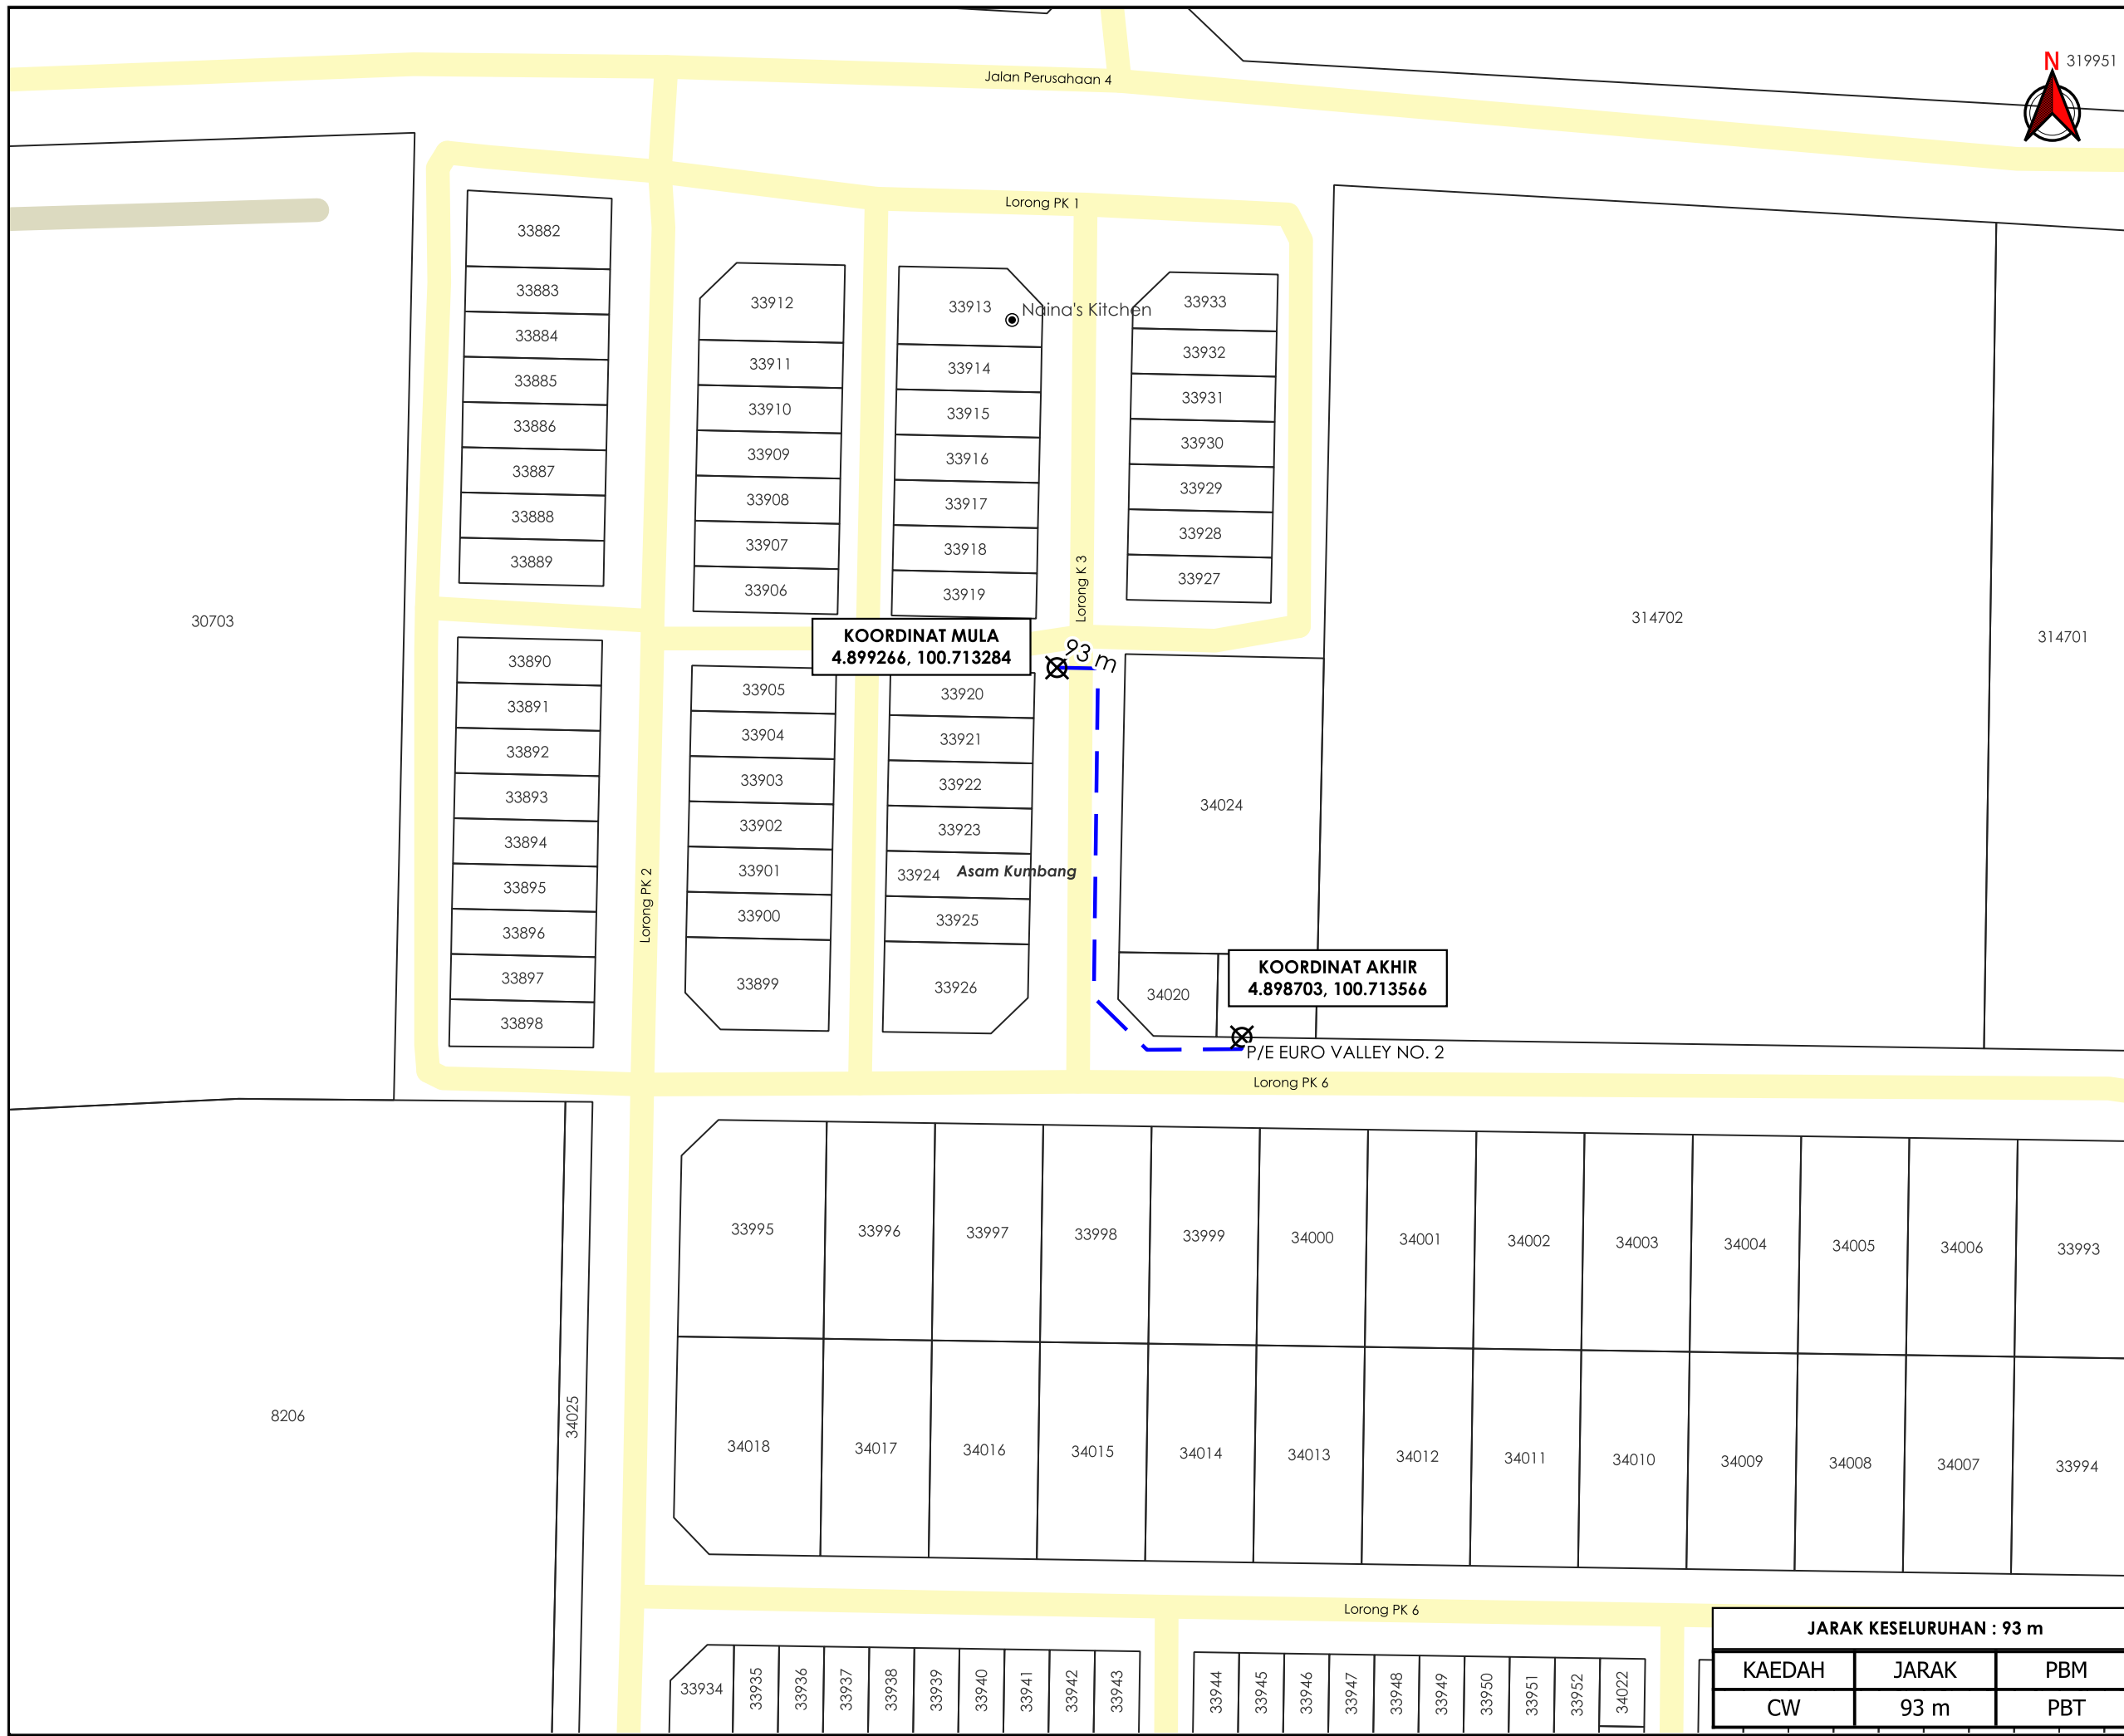

- PETUNJUK**
- JALAN PBT
 - JALAN PERSENDIRIAN
 - CARRIAGE WAY
 - TITIK MULA AKHIR

PIHAK BERKUASA MELULUS

MAJLIS PERBANDARAN TAIPING

JENIS PELAN	PELAN IZIN LALU
PELUKIS PELAN	ADIB FARHAN
TARIKH DIKELUARKAN	2026-02-23
MUKA SURAT	1/1
NO FAIL RUJUKAN	PINDAAN
KUDR/TNBB/B/02/26/0071	00

JARAK KESELURUHAN : 93 m

KAEDAH	JARAK	PBM
CW	93 m	PBT

***PENGUKURAN BERDASARKAN JARAK SATELIT**