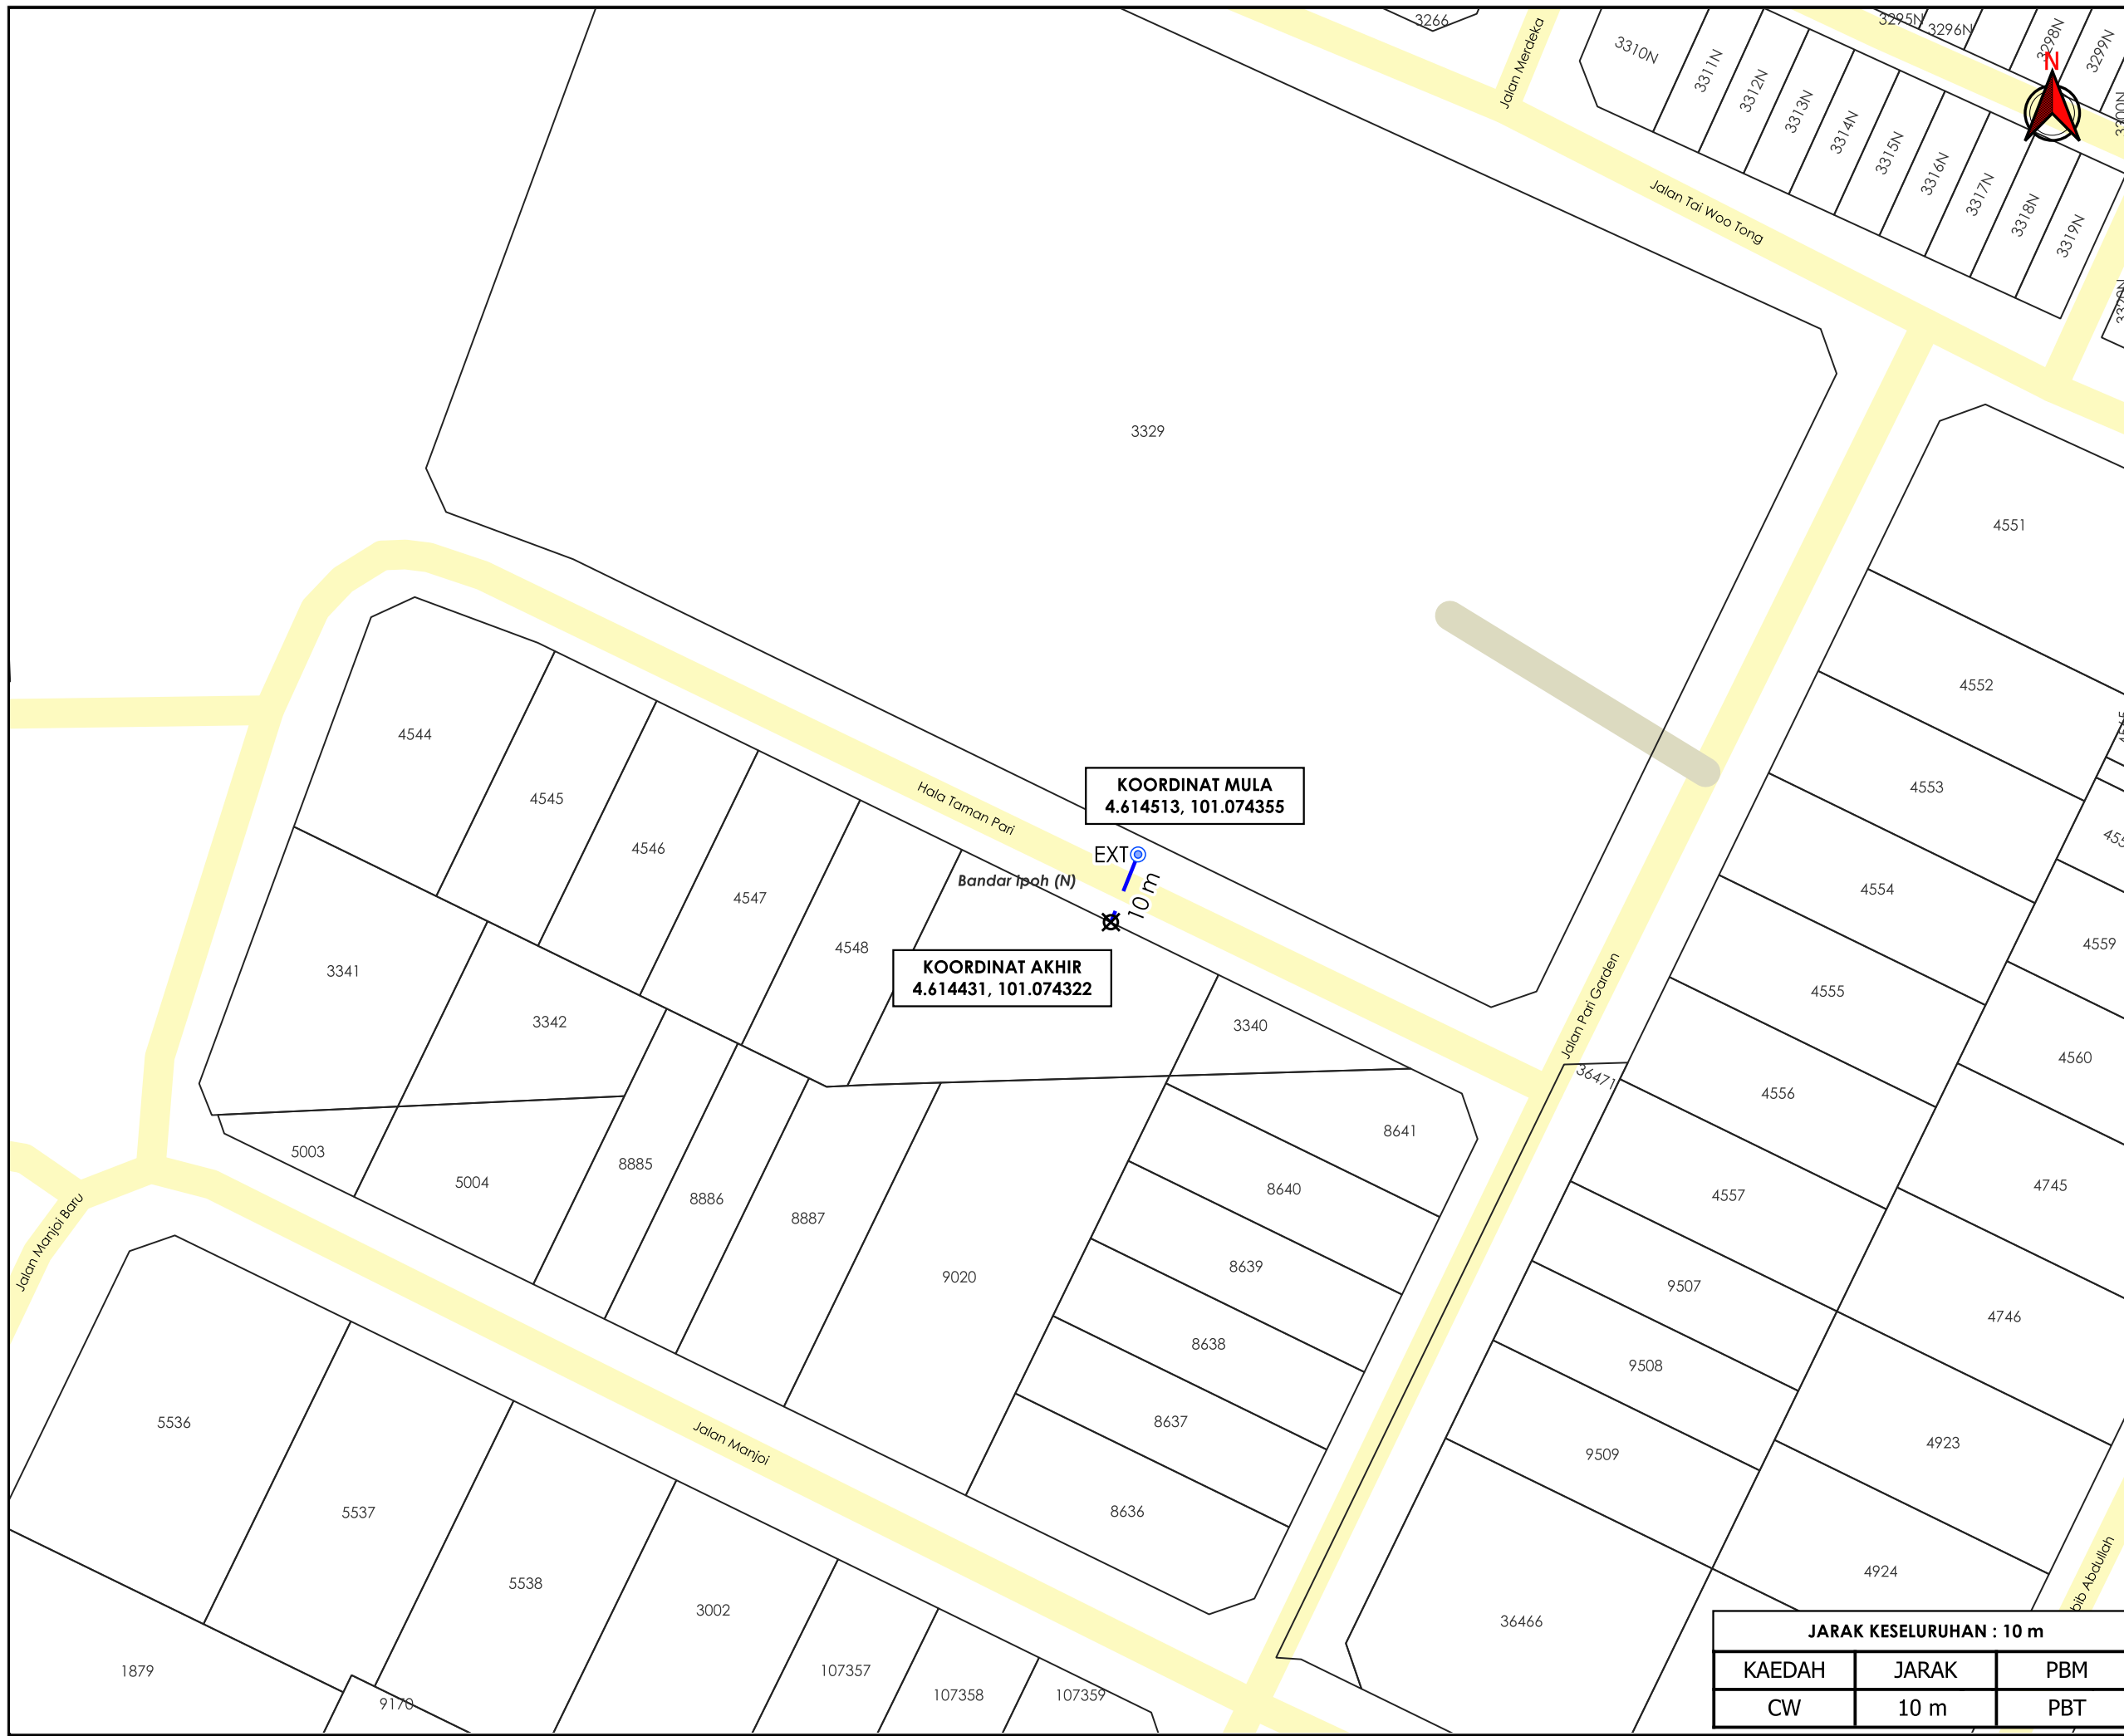

*PENGUKURAN BERDASARKAN JARAK SATELIT